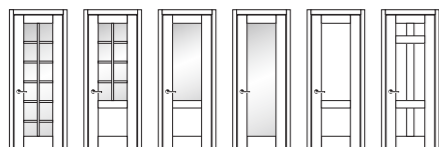

クラフトレーベル

Craft Label