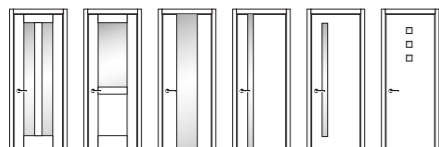

スタンダードレーベル

Standard Label