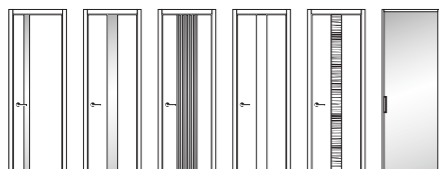

プラスレーベル

Plus Label

標準カラー