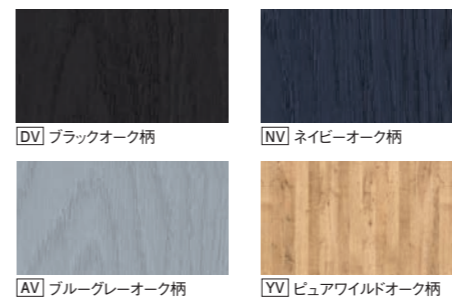

※枠・ハンドル・引手など、本体以外の価格は含まれておりません。

印刷物と実物では色柄が異なりますので、現物の商品サンプルなどでお確かめください。

オプションカラーへの変更ができます。

ワイルドオーク柄(PV)は  
価格体系が異なります。

ワイルドオーク柄(塗装対応)

ナチュラルカラー

ペイントカラー

ソリッドカラー

スタンダードレーベル

Standard Label

標準カラー

ソフトウォール ナット柄 ウォールナット柄 チェリー柄 グレージュアッシュ柄 イデアオーク柄 メープル柄 ホワイトオーク柄 ホワイトアッシュ柄 しゃいホワイト柄

\*MK型はナチュラルカラーのみ対応です。

オプションカラー

ブラックオーク柄 ネイビーオーク柄 ブルーグレーオーク柄 ビュアワイルドオーク柄

+17,000円  
Up

ソイルブラック柄 パールグレー柄

+17,000円  
Up

クラフトレーベル

Craft Label

標準カラー

ソフトウォール ナット柄 ウォールナット柄 チェリー柄 グレージュアッシュ柄 イデアオーク柄 メープル柄 ホワイトオーク柄 ホワイトアッシュ柄 しゃいホワイト柄

ブラックオーク柄 ネイビーオーク柄 ブルーグレーオーク柄 ビュアワイルドオーク柄

+17,000円  
Up