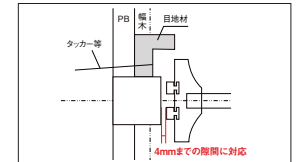

内装ドア

開き戸・引戸

折れ戸

戸換ドア・戸換引戸

幅広

上吊り引戸

自動ドア

しきり窓

室内窓

収納用

建具

折れ戸

3枚運動

引戸

開き扉

収納用

内部パーツ

玄関用

収納

クローク

ボックス

エントランス

パーツ

コンポリア

造作部材・

腰壁部材

スリット格子

密検セット

ジャストカット

オーダー

インテリア

カウンター

階段・

手すり

防音建材

室内物干し

ユニット

床下収納

ユニット

点検口

はしご

ユニット

補修用

部材

①オーダー

(特注品)

生産終了

予定品