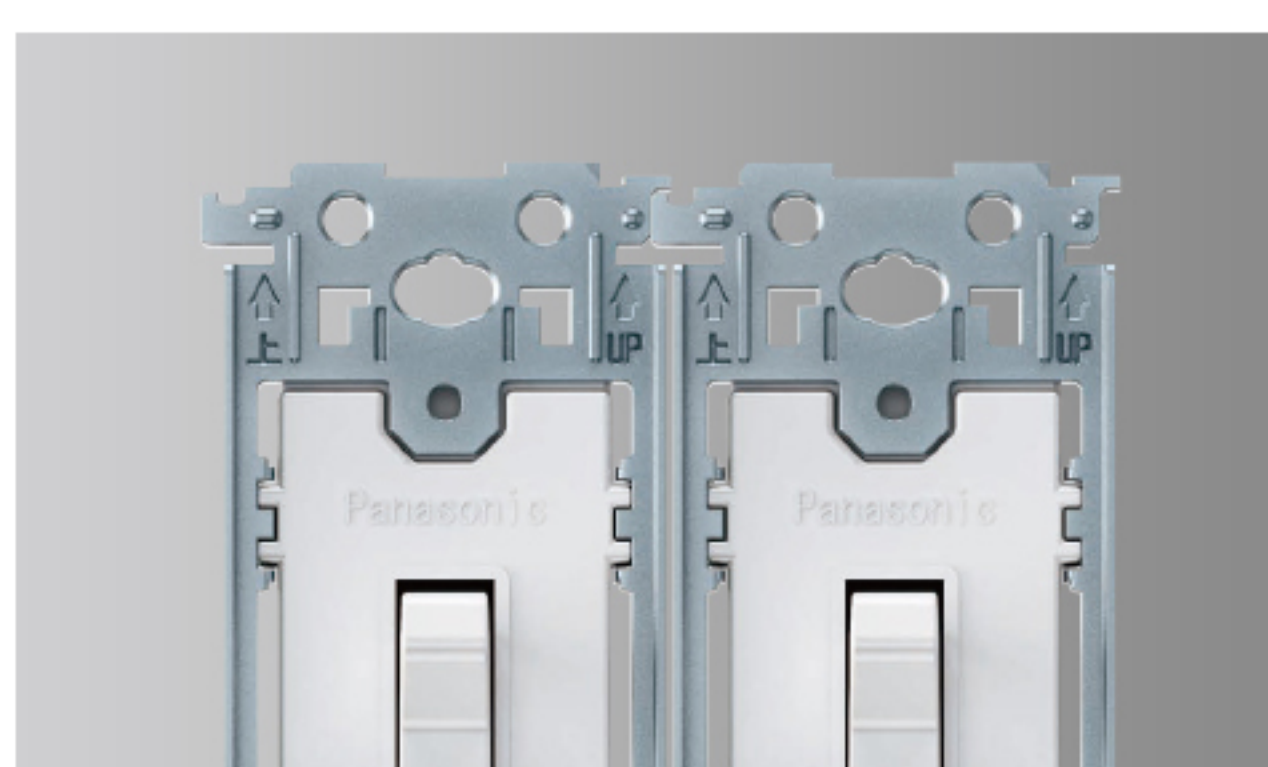

クラシックシリーズ

CLA-CHIC
SERIES
クラシックシリーズ

レトロが、新しい。

| 特長

長年使われてきたデザインには、時代を超えて愛される魅力がある。味わい深いホーローの質感を再現し、細部の仕上げや色味までこだわった「クラシックシリーズ」は、インテリア空間に調和するタンブラスイッチです。洗練されたレトロなデザインが、時を重ねた味わいを空間にもたらしめます。

ご紹介動画

スイッチ・コンセント「クラシックシリーズ」

ヴィンテージ風でシックにまとめたベッドルームや、あえての配色でエッジを効かせた空間に、シンプルを極めたタンブラスイッチはベストな組み合わせです。

フル端子化で結線作業が簡単に

フル端子化によりボックスレス施工が可能になり、壁裏のスペースが狭い場所など、より設置可能な場所が増えました。

接続しやすい枠へと構造変更

器具同士を合わせるだけで接続が可能になり、位置決めがスムーズに。

商品イメージ

ホワイト

ブラック

コンセント

> 詳細を見る

ホーローの質感を再現したレトロなコンセント。

スイッチ

> 詳細を見る

新金属プレートのタンブラスイッチ。

コンセント

> 詳細を見る