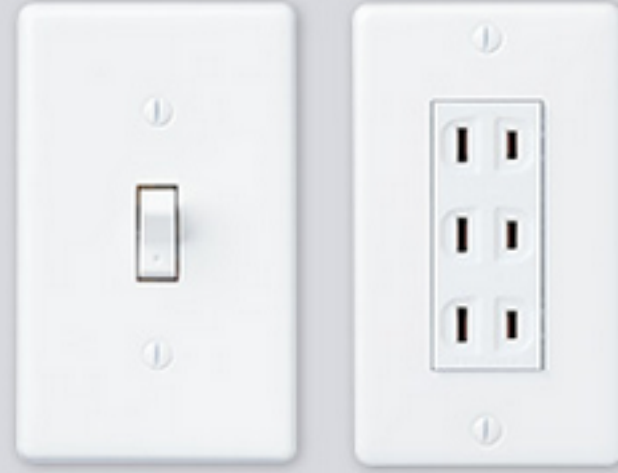

クラシックシリーズ

CLA-CHIC
SERIES
クラシックシリーズ

レトロが、新しい。

| 特長

長年使われてきたデザインには、時代を超えて愛される魅力がある。味わい深いホーローの質感を再現し、細部の仕上げや色味までこだわった「クラシックシリーズ」は、インテリア空間に調和するタンブラスイッチです。洗練されたレトロなデザインが、時を重ねた味わいを空間にもたらしめます。

ご紹介動画

スイッチ・コンセント「クラシックシリーズ」

パナソニックから、時代を超えて愛されるレトロなスイッチ「クラシックシリーズ」をご紹介します。

【デザイン】時代を超えて愛されるレトロなデザイン

こだわりのインテリアに幅広く対応

ナチュラルでほっこりとする空間に

日光が降り注ぐ、まっしろでかわいらしいリビングルームや、ぬくもりを感じるダイニングに使用すれば、タンブラスイッチがうまく調和してナチュラルなほっこり空間に仕上がります。

オトナのこだわりを感じさせる空間に

ヴィンテージ風でシックにまとめたベッドルームや、あえての配色でエッジを効かせた空間に、シンプルを極めたタンブラスイッチはベストな組み合わせです。

フル端子化で結線作業が簡単に

フル端子化によりボックスレス施工が可能になり、壁裏のスペースが狭い場所など、より設置可能な場所が増えました。

接続しやすい枠へと構造変更

器具同士を合わせるだけで接続が可能になり、位置決めがスムーズに。

商品イメージ

ホワイト

ブラック

分電盤

電気自動車充電設備

インターホン・防犯機器

火災警報器

電線引込ポール (スキリポール)

早めに始めよう、配線計画のすすめ

デザインにこだわった商品

お客様の声