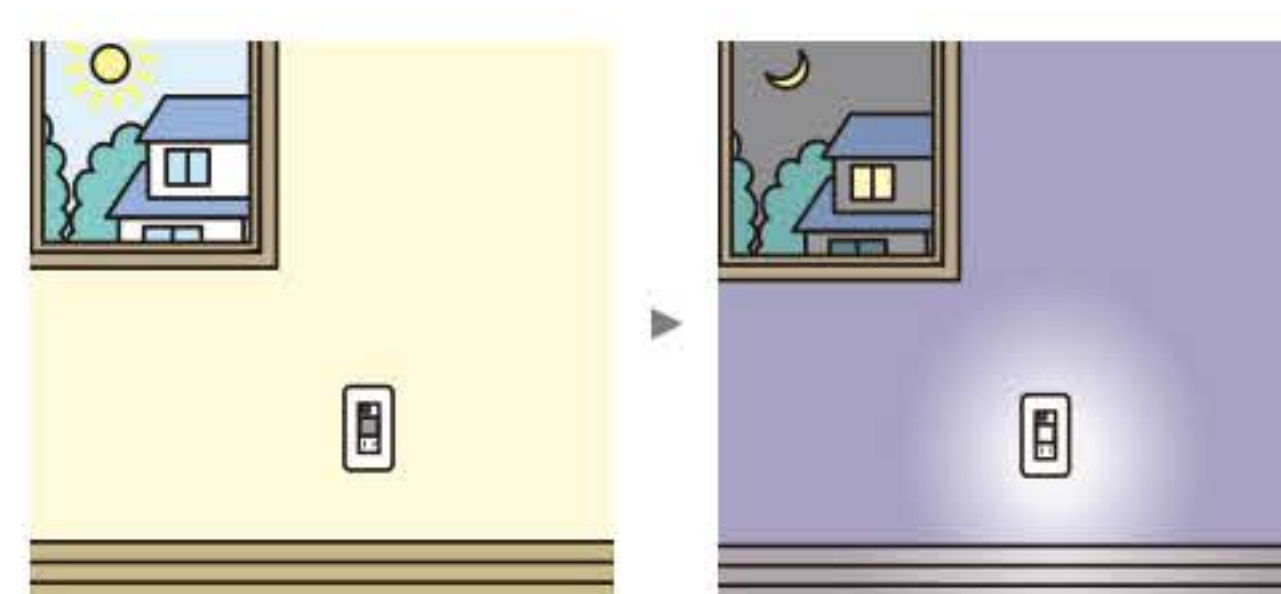

かってにナイトライト

かってにナイトライト

人が近づくと自動で点灯し、しばらくすると自動で消灯してくれます。

| 特長

熱線センサ機能

人の動きによる温度変化（約±3℃以上）をキャッチ。人が近づくと自動点灯、人がいなくなると約15秒後に自動消灯します。

段差がある場所に取り付けておけば、サインにもなります。

人が近づくと自動点灯。人がいなくなると約15秒後に自動消灯。

周囲が暗いときだけ点灯[明るさセンサ機能]

明るさセンサにより周囲の明るさが約5lx以上の場合、人が近づいても点灯しません。

周囲が明るい間は点灯せず、暗くなり人が近づくと点灯。

人が近づくと自動点灯、いなくなると自動消灯

自動で足元をサポートしてくれるので暗い廊下なども安心です。新居やこれからリフォームするおうちに、安心・安全をプラスしませんか。

かってにナイトライト

ページの先頭へ

おすすめの設置場所