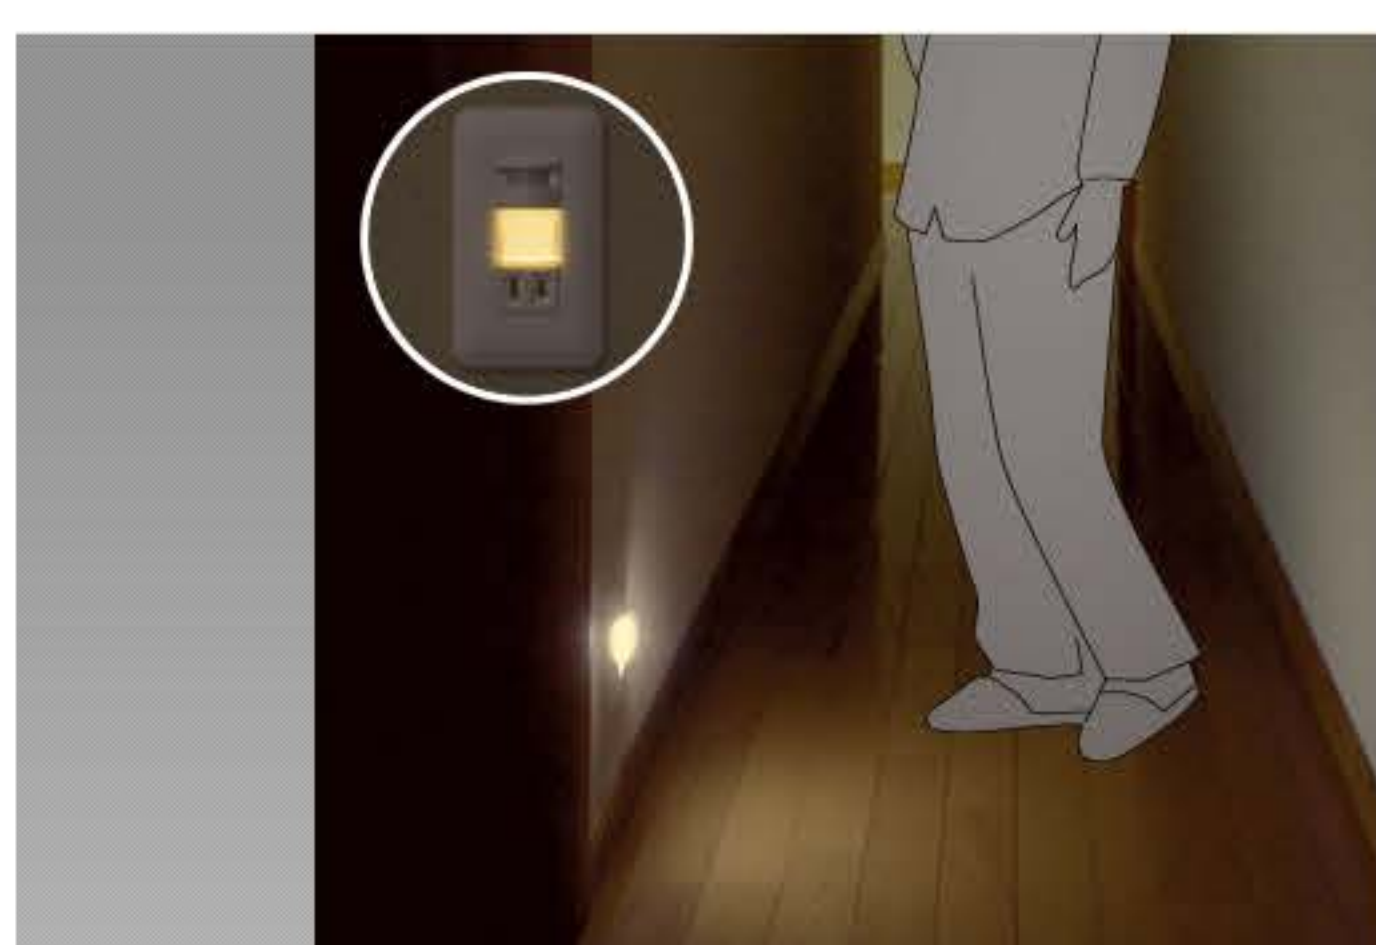

かってにナイトライト

かってにナイトライト

人が近づくと自動で点灯し、しばらくすると自動で消灯してくれます。

| 特長

熱線センサ機能

人の動きによる温度変化（約±3℃以上）をキャッチ。人が近づくと自動点灯、人がいなくなると約15秒後に自動消灯します。

段差がある場所に取り付けておけば、サインにもなります。

人が近づくと自動点灯。人がいなくなると約15秒後に自動消灯。

周囲が暗いときだけ点灯[明るさセンサ機能]

明るさセンサにより周囲の明るさが約5lx以上の場合、人が近づいても点灯しません。

周囲が明るい間は点灯せず、暗くなり人が近づくと点灯。

人が近づくと自動点灯、いなくなると自動消灯

自動で足元をサポートしてくれるので暗い廊下なども安心です。新居やこれからリフォームするおうちに、安心・安全をプラスしませんか。

かってにナイトライト

ページの先頭へ

おすすめの設置場所