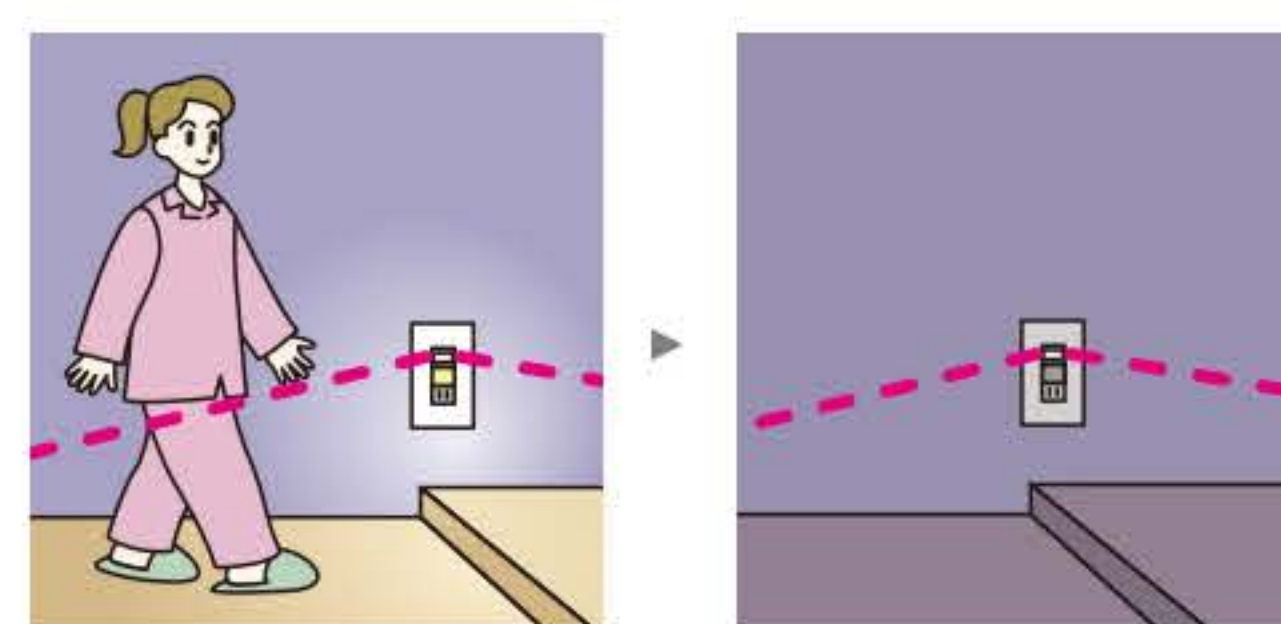

かってにナイトライト

かってにナイトライト

人が近づくと自動で点灯し、しばらくすると自動で消灯してくれます。

| 特長

熱線センサ機能

人の動きによる温度変化（約±3℃以上）をキャッチ。人が近づくと自動点灯、人がいなくなると約15秒後に自動消灯します。

段差がある場所に取り付けておけば、サインにもなります。

人が近づくと自動点灯。人がいなくなると約15秒後に自動消灯。

周囲が暗いときだけ点灯[明るさセンサ機能]

明るさセンサにより周囲の明るさが約5lx以上の場合、人が近づいても点灯しません。

周囲が明るい間は点灯せず、暗くなり人が近づくと点灯。

人が近づくと自動点灯、いなくなると自動消灯

自動で足元をサポートしてくれるので暗い廊下なども安心です。新居やこれからリフォームするおうちに、安心・安全をプラスしませんか。

かってにナイトライト

ページの先頭へ

おすすめの設置場所

ページの先頭へ

商品分類から選ぶ	目的から選ぶ	設置場所から選ぶ	デザインから選ぶ
スイッチ・コンセント	分電盤	電気自動車充電設備	
インターホン・防犯機器	火災警報器	電線引込ホール（スツクリホール）	

早めに始めよう、配線計画のすすめ	デザインにこだわった商品	お客様の声	リニューアルのすすめ
-------------------------	---------------------	--------------	-------------------