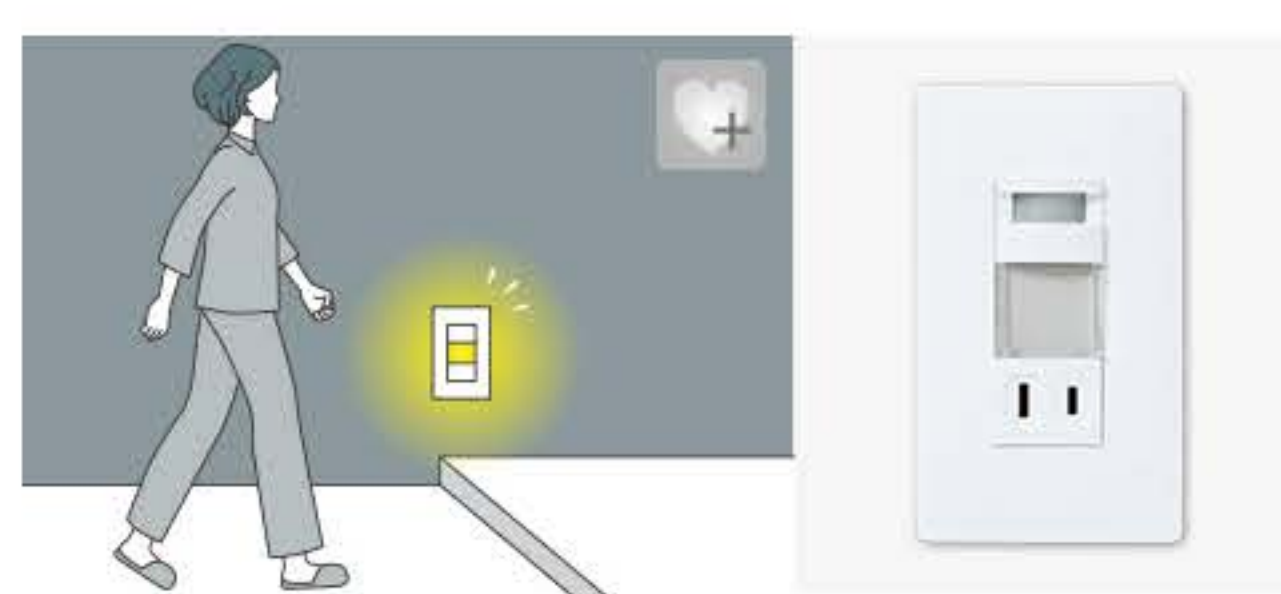

かってにナイトライト

かってにナイトライト

人が近づくと自動で点灯し、しばらくすると自動で消灯してくれます。

| 特長

熱線センサ機能

人の動きによる温度変化（約±3℃以上）をキャッチ。人が近づくと自動点灯、人がいなくなると約15秒後に自動消灯します。

段差がある場所に取り付けておけば、サインにもなります。

人が近づくと自動点灯。人がいなくなると約15秒後に自動消灯。

周囲が暗いときだけ点灯[明るさセンサ機能]

明るさセンサにより周囲の明るさが約5lx以上の場合、人が近づいても点灯しません。

周囲が明るい間は点灯せず、暗くなり人が近づくと点灯。

人が近づくと自動点灯、いなくなると自動消灯

自動で足元をサポートしてくれるので暗い廊下なども安心です。新居やこれからリフォームするおうちに、安心・安全をプラスしませんか。

かってにナイトライト

ページの先頭へ

おすすめの設置場所

ページの先頭へ

商品分類から選ぶ	目的から選ぶ	設置場所から選ぶ	デザインから選ぶ
スイッチ・コンセント	分電盤	電気自動車充電設備	
インターホン・防犯機器	火災警報器	電線引込ホール（スツクリホール）	

早めに始めよう、配線計画のすすめ	デザインにこだわった商品	お客様の声	リニューアルのすすめ
-------------------------	---------------------	--------------	-------------------