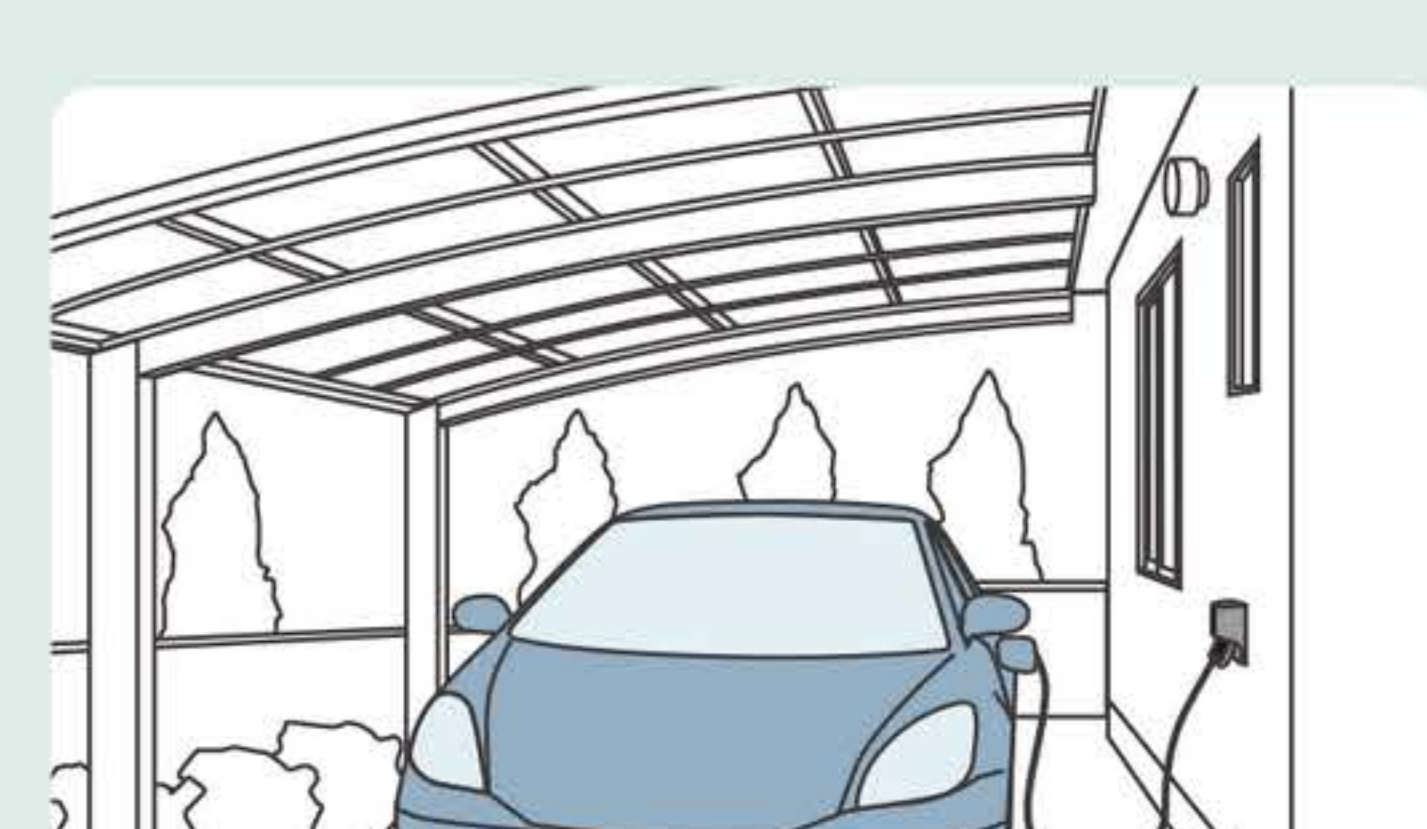

スマートデザインシリーズ 防水コンセント

デザインへのこだわり。
建築空間と調和させるために。

商品ページはこちら

「EV・PHEV充電用」 屋外コンセント

壁面取付タイプ

商品ページはこちら

NEXT
洗面・トイレ編

スッキリしたい場所は、徹底的に快適に。
こんな所こそ「#配テク」しよう！