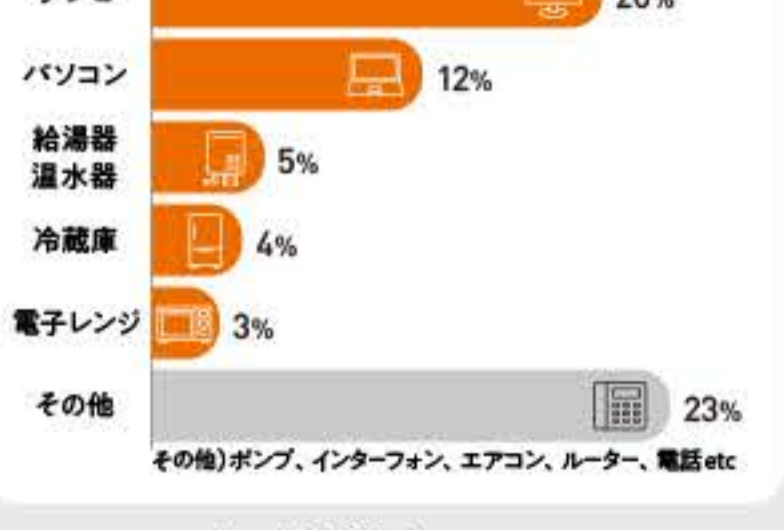

避雷器 / かみなりあんしん ばん

ご存知ですか?

ゴロゴロと聞こえた「その時」 電気製品が危険にさらされています

パソコンが壊れた? テレビが映らない? 冷蔵庫が動かない?

雷が直撃しなくても ご家庭の電気製品が壊れる 場合があります!

高雷などによって、直撃雷の他に、その付近で雷に誘導され、高い電流・電圧が発生することがあり、これを「雷サージ」といいます。速くの雷電であっても、雷サージは電線を伝わって家に侵入し、テレビやパソコンなどの電気製品を壊す恐れがあります。ご家庭の電気製品はもちろんです。在宅ワークが多い今、仕事のデータが壊れたら大変ですね。

雷被害はどれくらいあるの?

雷が発生した雷サージは、電線やアース線などを通して家に流れ込んでくることで、電気製品に被害をおよぼします。特に、テレビやパソコンなどの精密な電子部品を多く使う電気製品ほど高電圧・高電流に強く、被害を受けやすいと考えられています。

当社調べ。雷被害の経緯についてのアンケート調査より

しかも… 雷による被害は 年々増加傾向に あります!

近年、線状降水帯やゲリラ的に発生する雷雨や雷、年々の気象変化によって、雷も増加傾向にあるといわれています。10年間の雷害統計データからも解るように、日本列島では大半が雨季に集中し、広く分布が顕著しております。高雷による電気製品への被害は、いつ、どこで起きてもおかしきはないでしょう。