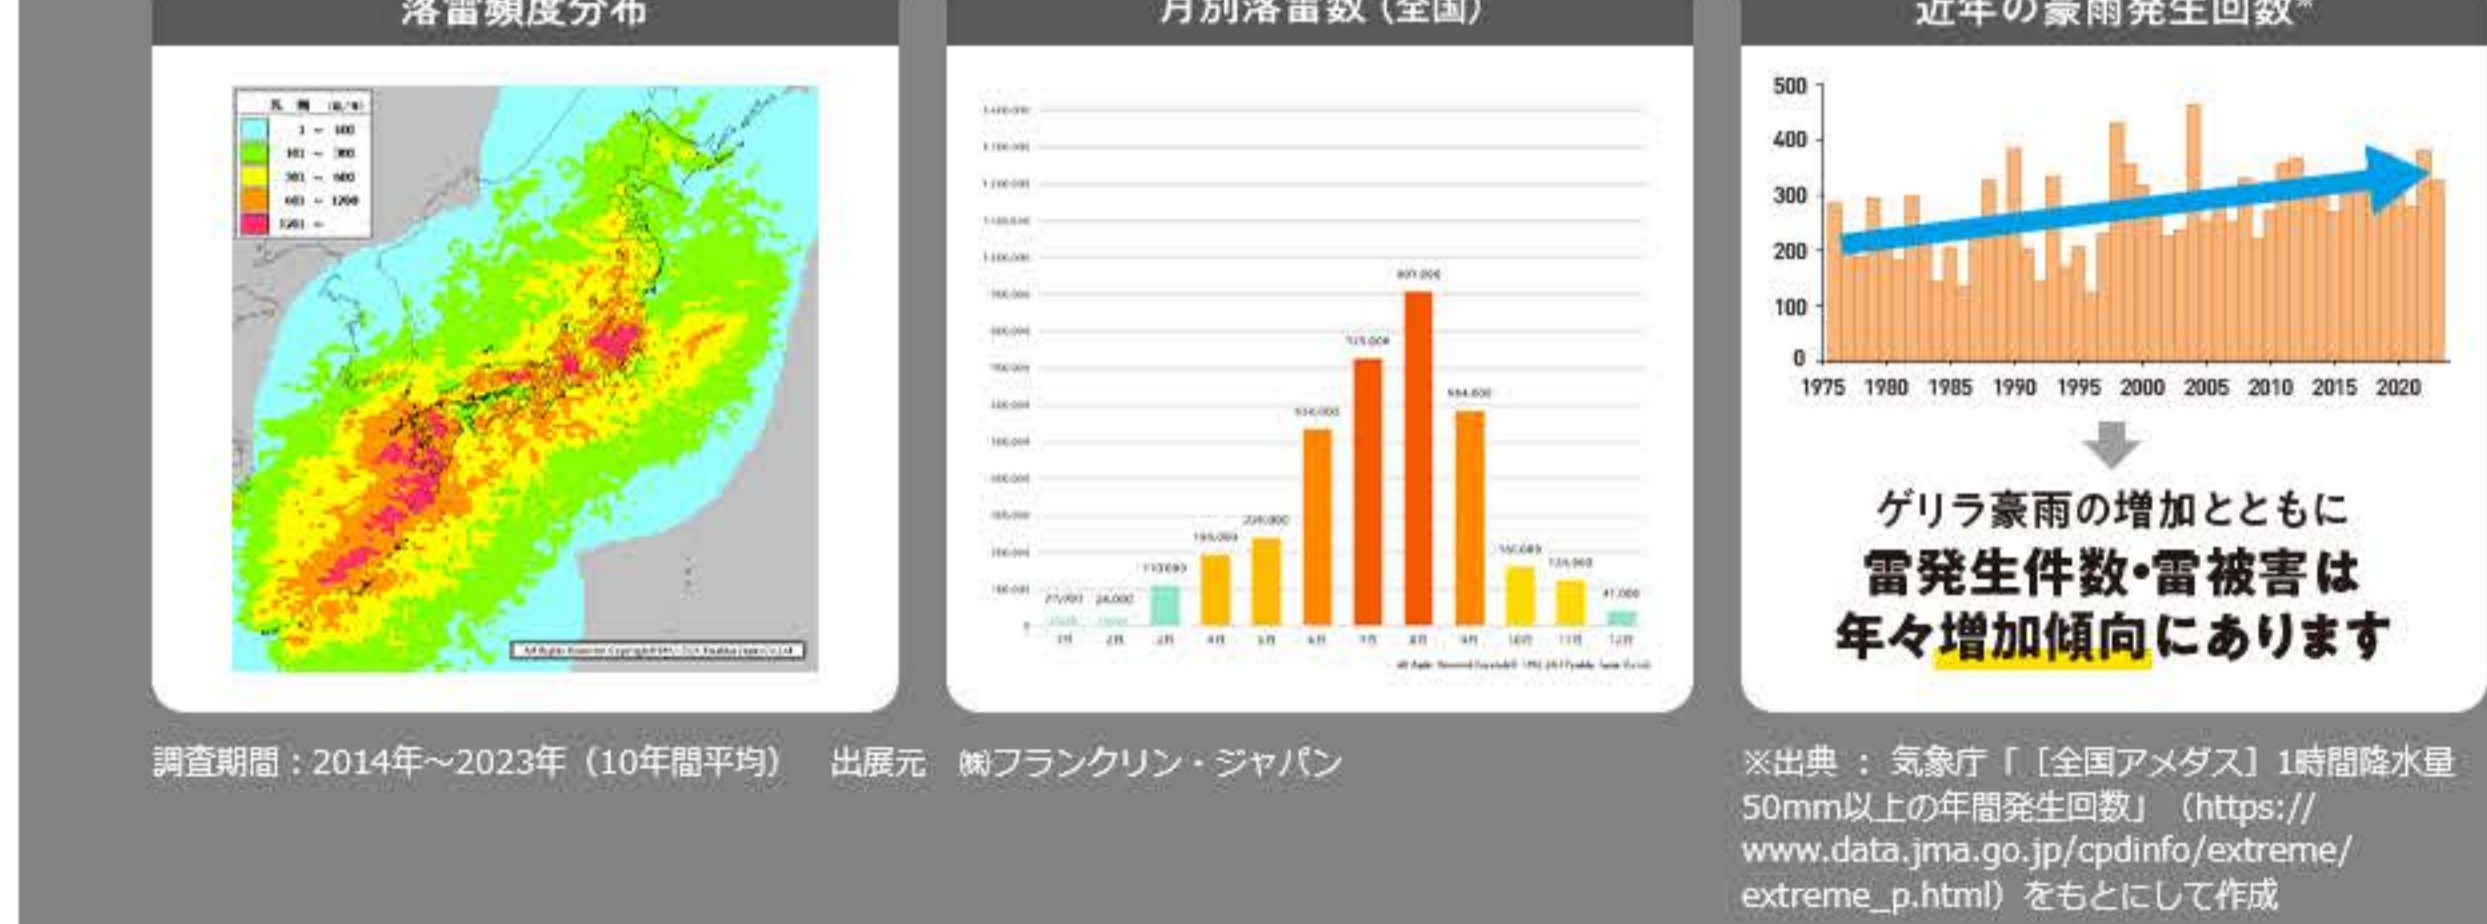

雷被害はどれくらいあるの?

雷が発生した雷サージは、電線やアース線などを通して家に流れ込んでくることで、電気製品に被害をおよぼします。特に、テレビやパソコンなどの精密な電子部品を多く使う電気製品ほど高電圧・高電流に強く、被害を受けやすいと考えられています。

当社調べ。雷被害の経緯についてのアンケート調査より

しかも… 雷による被害は 年々増加傾向に あります!

近年、線状降水帯やゲリラ的に発生する雷雨や雷、年々の気象変化によって、雷も増加傾向にあるといわれています。10年間の雷害統計データからも解るように、日本列島では大半が雨季に集中し、広く分布が顕著しております。高雷による電気製品への被害は、いつ、どこで起きてもおかしきはないでしょう。