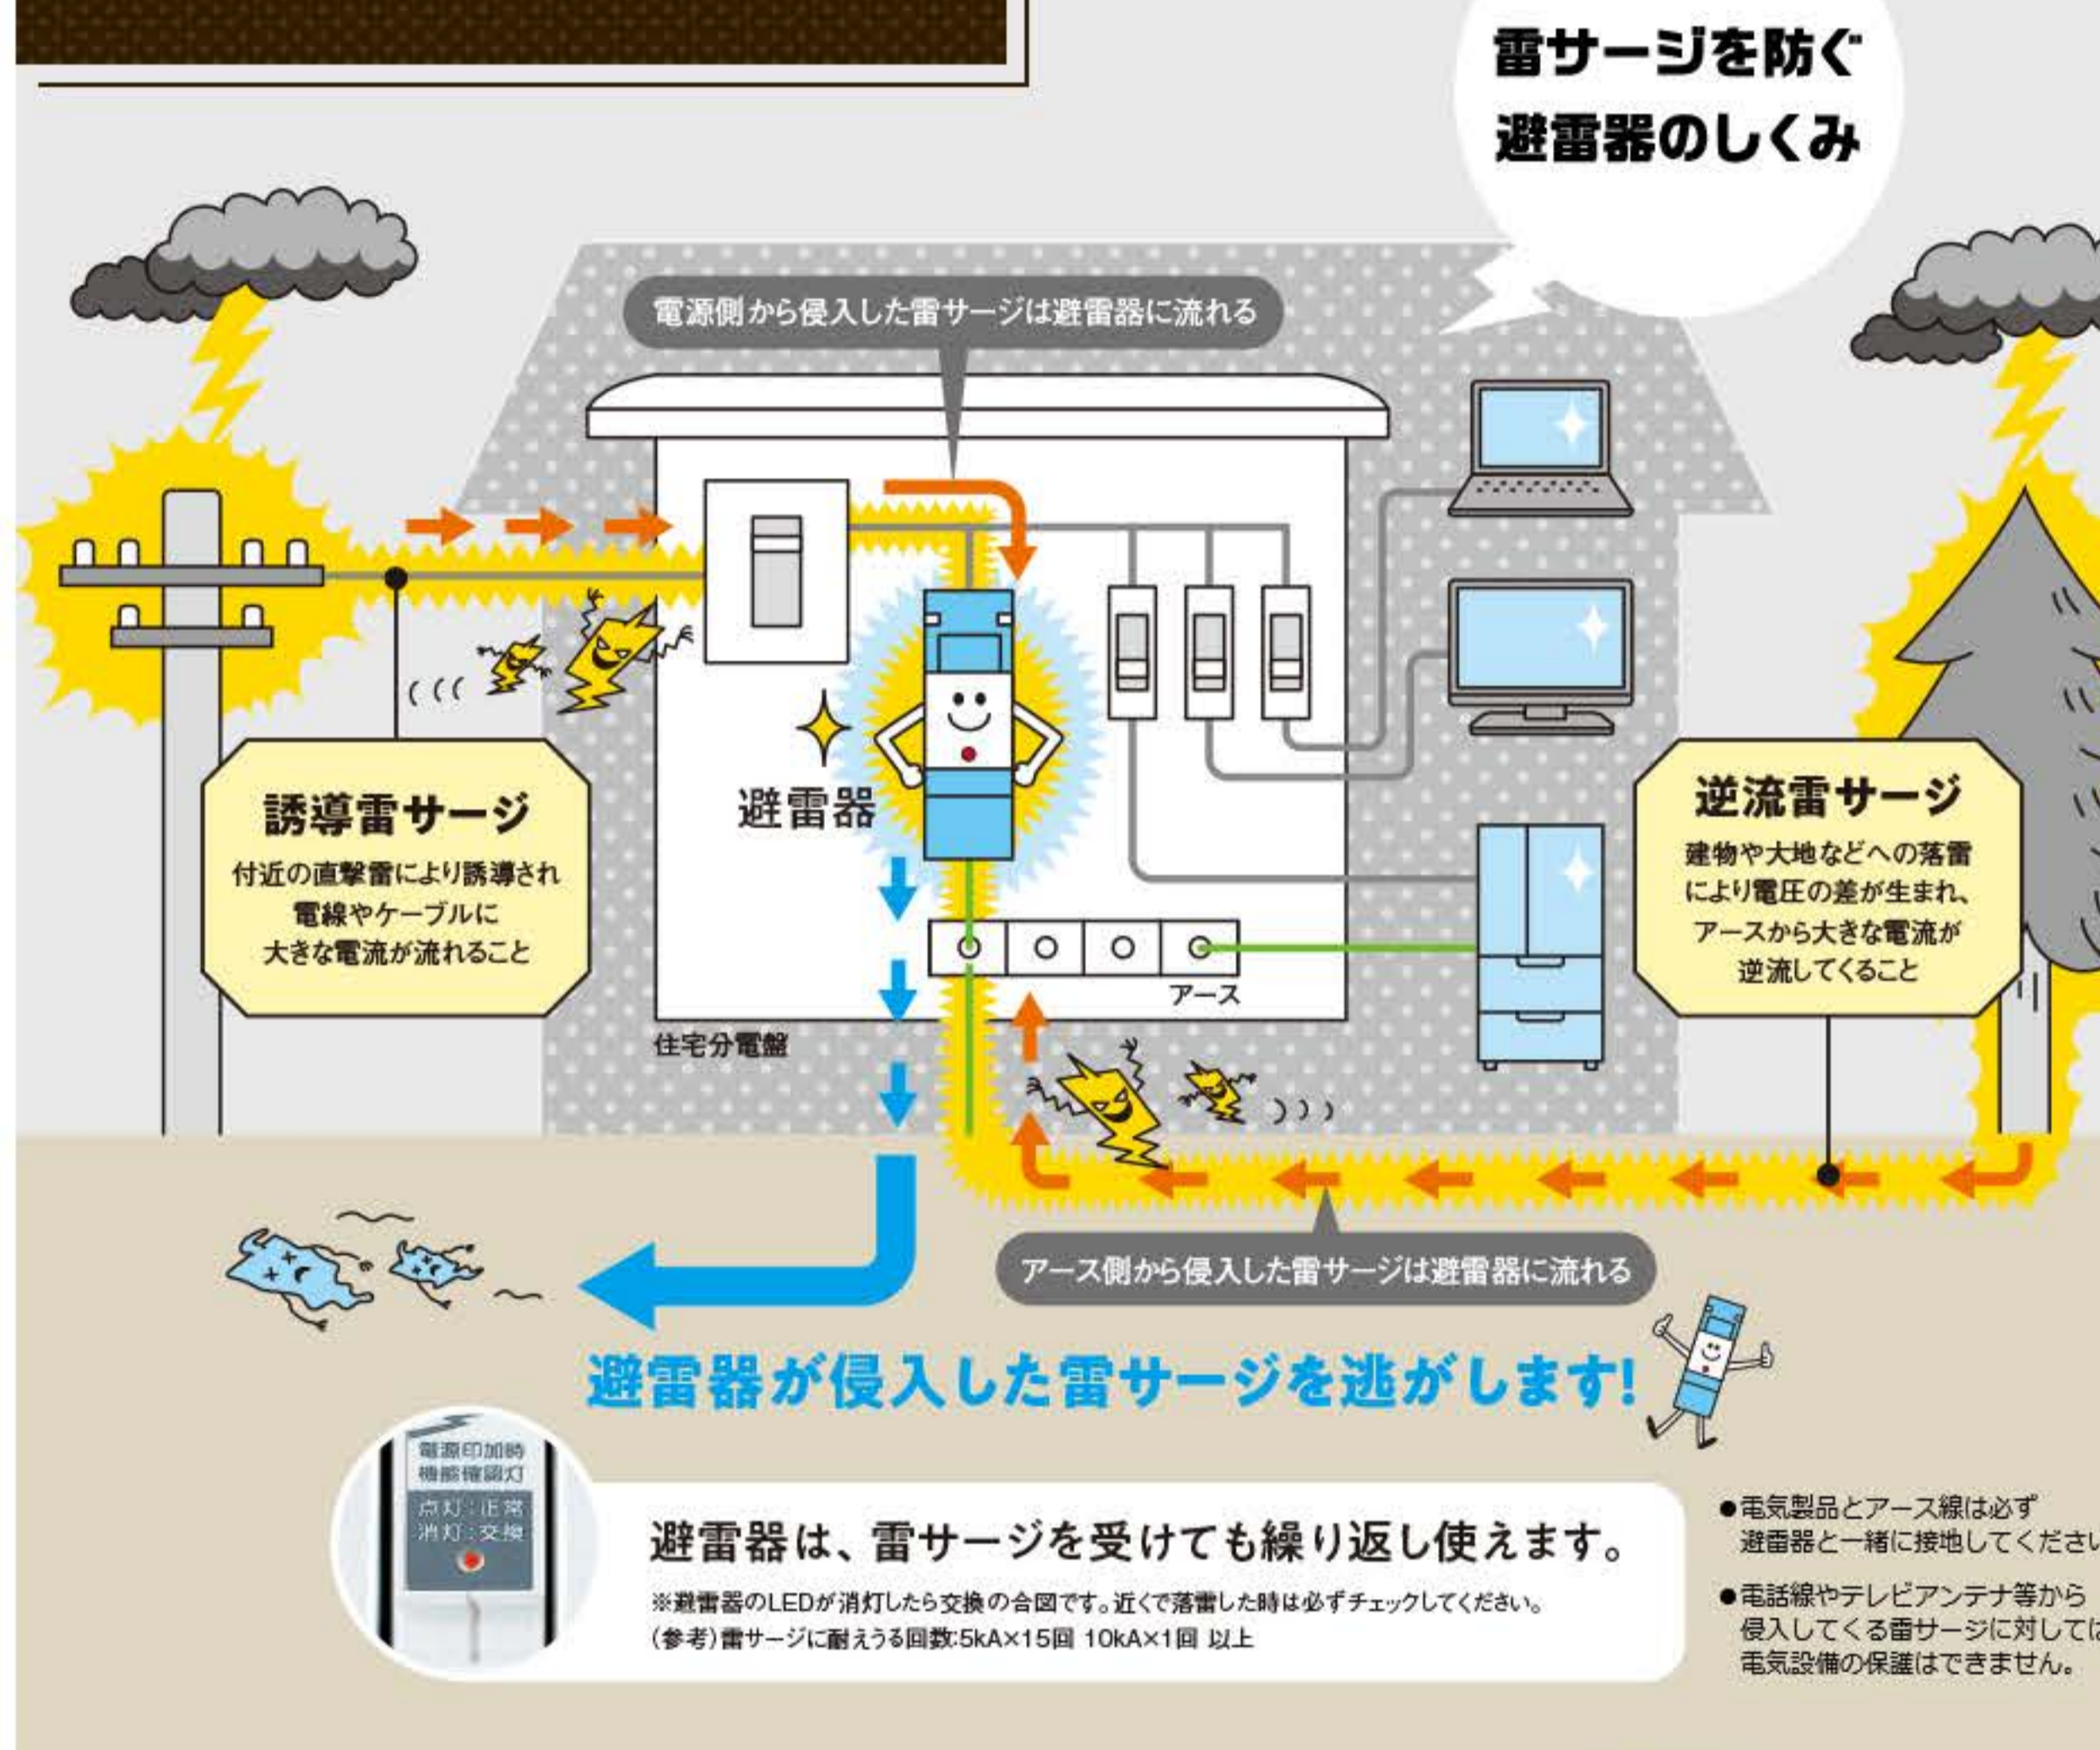

避雷器 / かみなりあんしん ばん

ご存知ですか?

ゴロゴロと聞こえた「その時」 電気製品が危険にさらされています

パソコンが壊れた? テレビが映らない? 冷蔵庫が動かない?

雷が直撃しなくても ご家庭の電気製品が壊れる 場合があります!

高雷などによって、直撃雷の他に、その付近で雷に誘導され、高い電流・電圧が発生することがあり、これを「雷サージ」といいます。速くの雷電であっても、雷サージは電線を伝わって家に侵入し、テレビやパソコンなどの電気製品を壊す恐れがあります。ご家庭の電気製品はもちろんです。在宅ワークが多い今、仕事のデータが壊れたら大変ですね。

雷被害はどれくらいあるの?

雷が発生した雷サージは、電線やアース線などを通して家に流れ込んでくることで、電気製品に被害をおよぼします。特に、テレビやパソコンなどの精密な電子部品を多く使う電気製品ほど高電圧・高電流に強く、被害を受けやすいと考えられています。

当社調べ。雷被害の経緯についてのアンケート調査より

しかも… 雷による被害は 年々増加傾向に あります!

近年、線状降水帯やゲリラ的に発生する雷雨や雷、年々の気象変化によって、雷も増加傾向にあるといわれています。10年間の雷害統計データからも解るように、日本列島では大半が雨季に集中し、広く分布が顕著しております。高雷による電気製品への被害は、いつ、どこで起きてもおかしきはないでしょう。

雷対策には避雷器のついた住宅分電盤 「かみなりあんしん ばん」を ご検討ください!

家に侵入した雷サージが住宅分電盤に到達すると、そこに設置された避雷器が雷サージを大地に逃がすことで、電気製品に過電圧がかからないよう保護します。

雷による 電気機器故障の危険

ご存知ですか?

動画でわかる パナソニックの避雷器 かみなりあんしん ばん

ご家庭の電気製品は、雷サージの危険にさらされています! ご家庭の電気製品を雷サージから守るのが、パナソニックの「避雷器」
避雷器搭載の住宅分電盤「かみなりあんしん ばん」です

雷の被害は 住宅分電盤で備えるのが おススメです!

雷被害は、ご家庭の電気製品の故障はもちろんです。在宅ワーク中の大事なお仕事にも支障が出ます。被害を避けるために、サージ対策付きの電源タップを使用するなどの方法もありますが、それではタップに接続した機器だけの局所的な対策にとどまります。そこで、いわずの電気の元栓である、住宅分電盤に避雷器を設置することで、住まい全体の雷サージ対策が可能となります。*

住まいづくりやリフォームをお考えなら、 住まいまるごと雷対策ができる 避雷器つきの分電盤がおススメです。