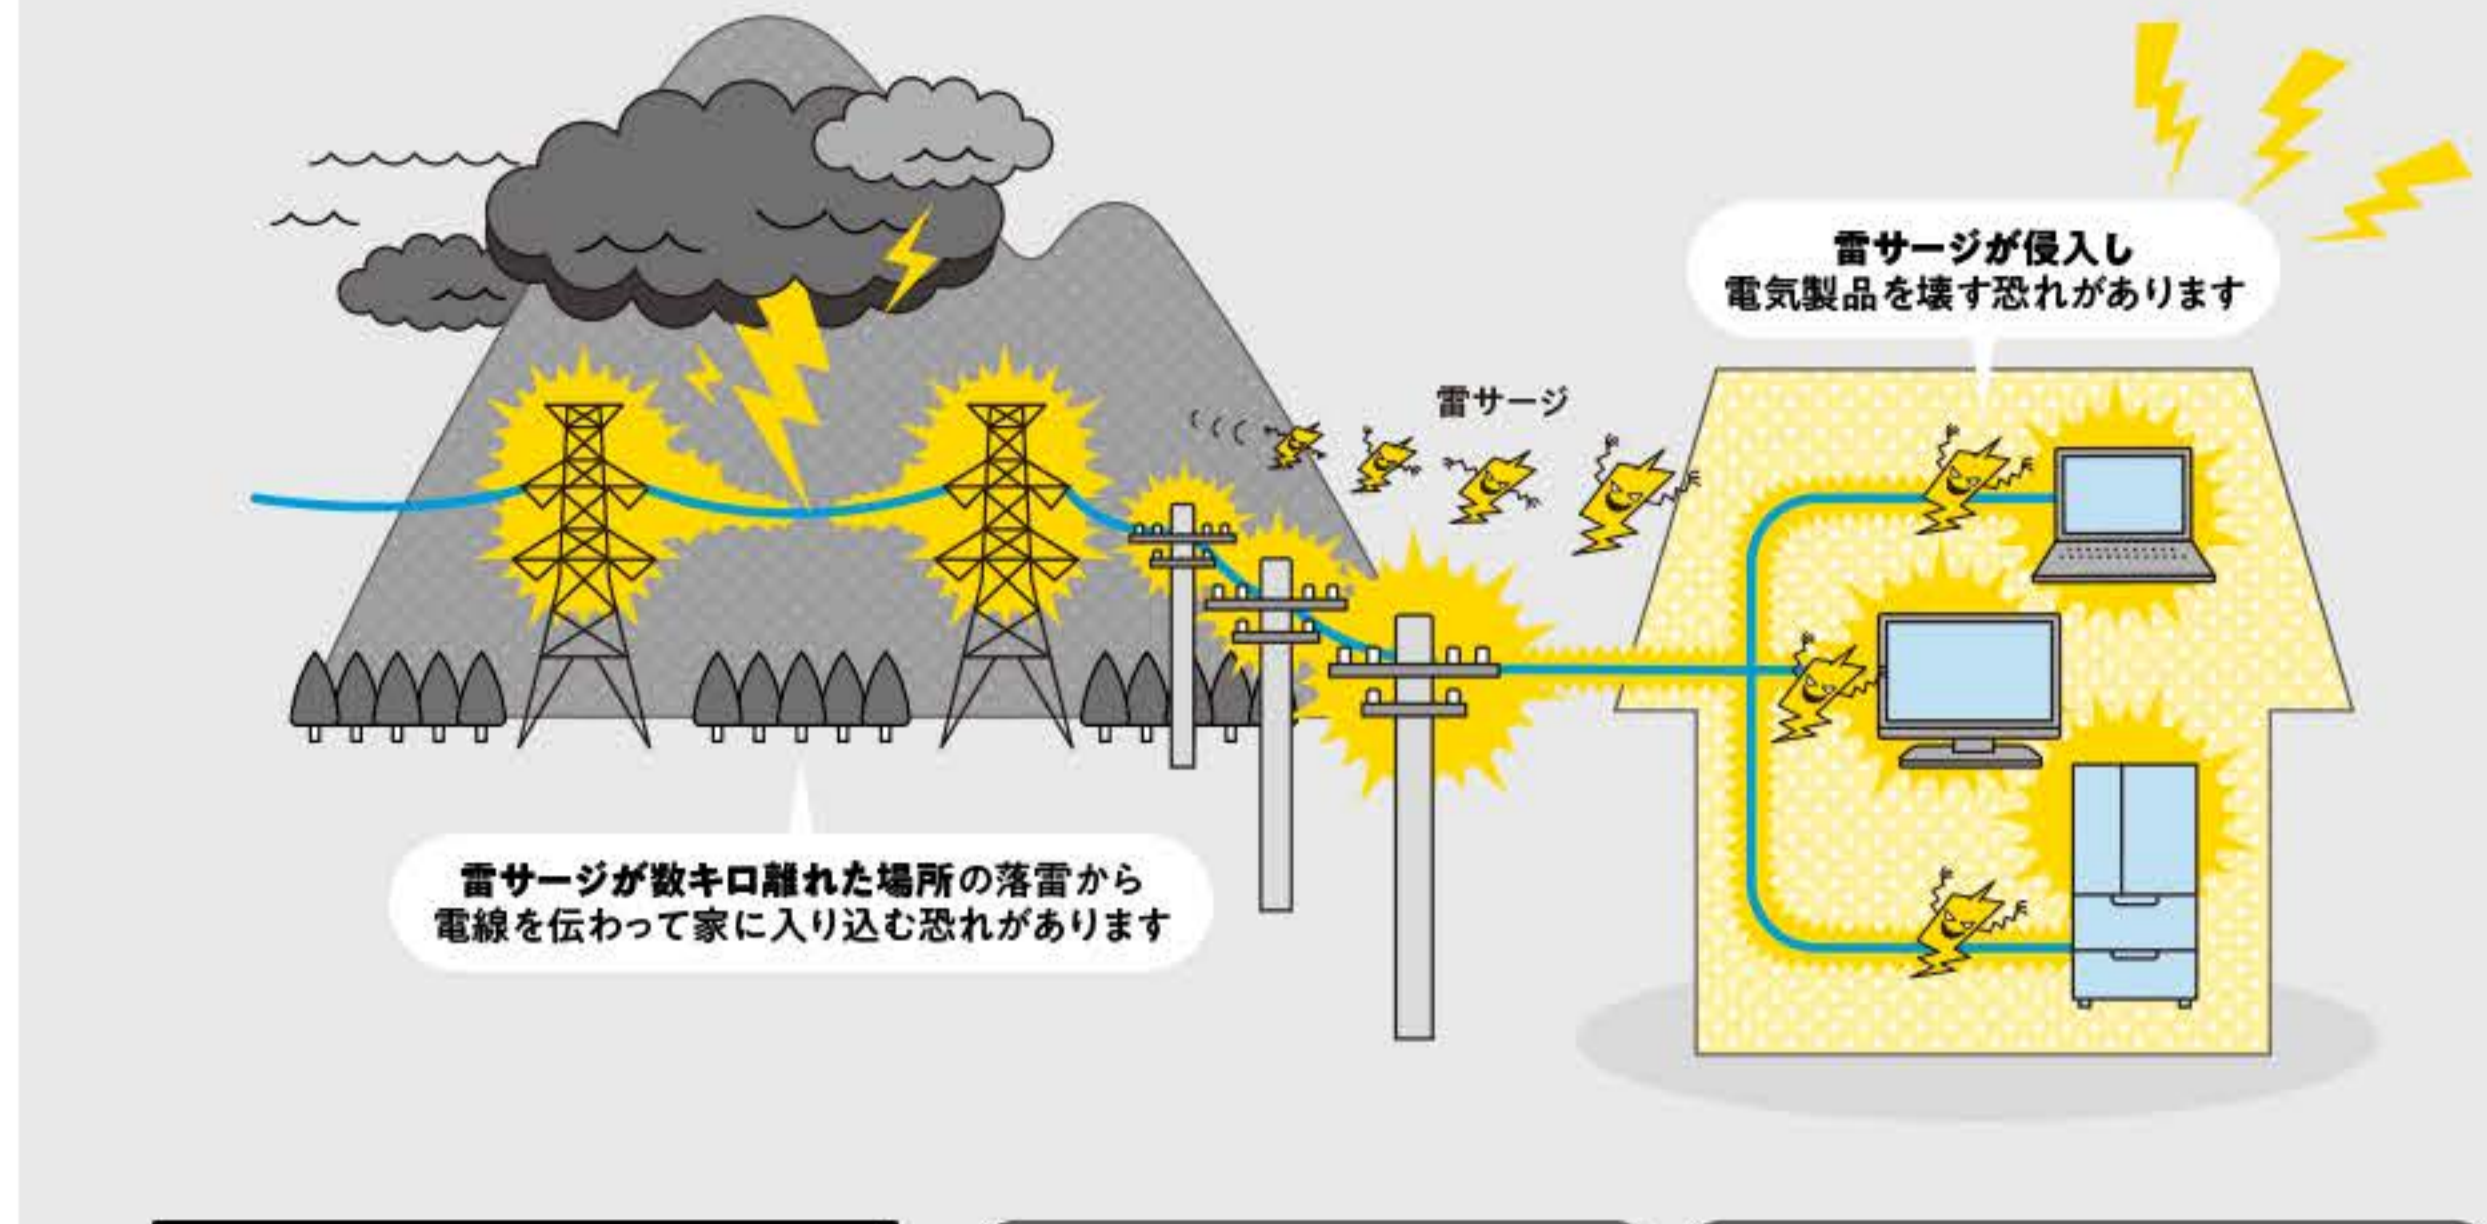

避雷器 / かみなりあんしん ばん

ご存知ですか?

ゴロゴロと聞こえた「その時」 電気製品が危険にさらされています

パソコンが壊れた? テレビが映らない? 冷蔵庫が動かない?

雷が直撃しなくても ご家庭の電気製品が壊れる 場合があります!

高雷などによって、直撃雷の他に、その付近で雷に誘導され、高い電流・電圧が発生することがあり、これを「雷サージ」といいます。速くの雷電であっても、雷サージは電線を伝わって家に侵入し、テレビやパソコンなどの電気製品を壊す恐れがあります。ご家庭の電気製品はもちろんです。在宅ワークが多い今、仕事のデータが壊れたら大変ですね。

雷被害はどれくらいあるの?

雷が発生した雷サージは、電線やアース線などを通して家に流れ込んでくることで、電気製品に被害をおよぼします。特に、テレビやパソコンなどの精密な電子部品を多く使う電気製品ほど高電圧・高電流に強く、被害を受けやすいと考えられています。

当社調べ。雷被害の経緯についてのアンケート調査より

しかも… 雷による被害は 年々増加傾向に あります!

近年、線状降水帯やゲリラ的に発生する雷雨や雷、年々の気象変化によって、雷も増加傾向にあるといわれています。10年間の雷害統計データからも解るように、日本列島では大半が雨季に集中し、広く分布が顕著しております。高雷による電気製品への被害は、いつ、どこで起きてもおかしきはないでしょう。

雷対策には避雷器のついた住宅分電盤 「かみなりあんしん ばん」を ご検討ください!

家に侵入した雷サージが住宅分電盤に到達すると、そこに設置された避雷器が雷サージを大地に逃がすことで、電気製品に過電圧がかからないよう保護します。

雷による 電気機器故障の危険

ご存知ですか?

動画でわかる パナソニックの避雷器 かみなりあんしん ばん

ご家庭の電気製品は、雷サージの危険にさらされています! ご家庭の電気製品を雷サージから守るのが、パナソニックの「避雷器」
避雷器搭載の住宅分電盤「かみなりあんしん ばん」です