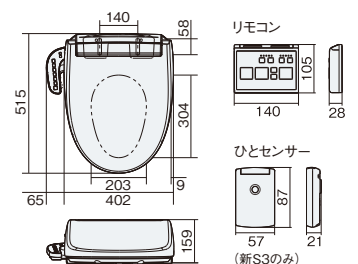

## 基本的な機能を搭載した シンプルモデル

**新S4** CH824S □  
本体希望小売価格  
82,500円(税抜 75,000円)

- 水道直結給水式(普通・大型共用サイズ)
- 寸法:160(高さ)×470(幅)×520(奥行)mm

## 基本的な機能を搭載した シンプルモデル(脱臭機能なし)

**新S5** CH825S □  
本体希望小売価格  
71,500円(税抜 65,000円)

- 水道直結給水式(普通・大型共用サイズ)
- 寸法:160(高さ)×470(幅)×520(奥行)mm

◎黒っぽい天井や壁の場合、リモコン信号の受信状況が悪くなり、反応しないことがあります。

省エネ	清潔	快適	洗浄
おまかせ節電	本体・便ふた着脱機能	ひとセンサー	おしり洗浄
8時間切タイマー	「抗菌」加工(便座表)	便ふた自動開閉※3	おしり(パワーパルス)洗浄
	ステンレスノズル	便ふた・便座リモコン開閉	ビデ洗浄
おまかせノズルクリーニング	便ふた・便座ソフト閉止		ムーブ洗浄
ノズル掃除機能	オート脱臭※4		リズム洗浄
			ノズル位置調節

## カラー バリエーション

(写真は新S3の場合)

※品番の□内に色記号を入れてご注文ください。

## 寸法図

単位:mm

※1 年間消費電力量は、4人家族(男性2人・女性2人)で使用の場合[室温:5℃(冬季)・15℃(春秋)・28℃(夏季)、水温:15℃]。おしり洗浄の使用1日4回、ビデ洗浄使用1日8回、男性小用1日4回で省エネ法(2012年度基準)の測定方法に準拠し、標準品を測定して計算しました。( )内は、8時間切設定による節電をしない場合の年間消費電力量です。 ※2 省エネ法(2012年度基準)の区分。 ※3 便座は自動閉。 ※4 着座センサーで検知し脱臭を開始します。