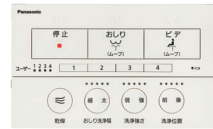

# 機能別にお選びいただける4タイプをラインアップ。

[WS] ホワイト

[PF] パステルアイボリー

[NP] パステルピンク

	目標年度	省エネ基準達成率	年間消費電力量※1	区分※2
CH842 <input type="checkbox"/>	 目標年度2012年度	155%	87 kWh/年 (112 kWh/年)	※2 瞬間式
CH843 <input type="checkbox"/>		129%	104 kWh/年 (140 kWh/年)	
CH844 <input type="checkbox"/>				
CH845 <input type="checkbox"/>				

CH842リモコン

CH843リモコン

ひとセンサー  
CH842・843のみ

CH844リモコン

CH845リモコン

※品番の□内に色記号を入れてご注文ください。※黒っぽい天井や壁の場合、リモコン信号の受信状況が悪くなり、反応しないことがあります。

**CH842**  **ECONAVI**  
 本体希望小売価格  
**158,400円** (税抜 144,000円)

- 水道直結給水式(普通・大型共用サイズ)
- 寸法:40(幅)×11(高さ)×52(奥行)cm