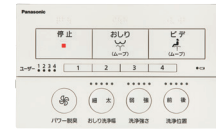

# 機能別にお選びいただける4タイプをラインアップ。

[WS] ホワイト

[PF] パステルアイボリー

[NP] パステルピンク

	目標年度	省エネ基準達成率	年間消費電力量※1	区分※2
CH842 <input type="checkbox"/>	 目標年度2012年度	155%	87 kWh/年 (112 kWh/年)	※2 瞬間式
CH843 <input type="checkbox"/>		129%	104 kWh/年 (140 kWh/年)	
CH844 <input type="checkbox"/>				
CH845 <input type="checkbox"/>				

CH842リモコン

CH843リモコン

ひとセンサー  
CH842・843のみ

CH844リモコン

CH845リモコン

※品番の□内に色記号を入れてご注文ください。※黒っぽい天井や壁の場合、リモコン信号の受信状況が悪くなり、反応しないことがあります。

**CH842**  **ECONAVI**  
 本体希望小売価格  
**158,400円** (税抜 144,000円)

- 水道直結給水式(普通・大型共用サイズ)
- 寸法:40(幅)×11(高さ)×52(奥行)cm