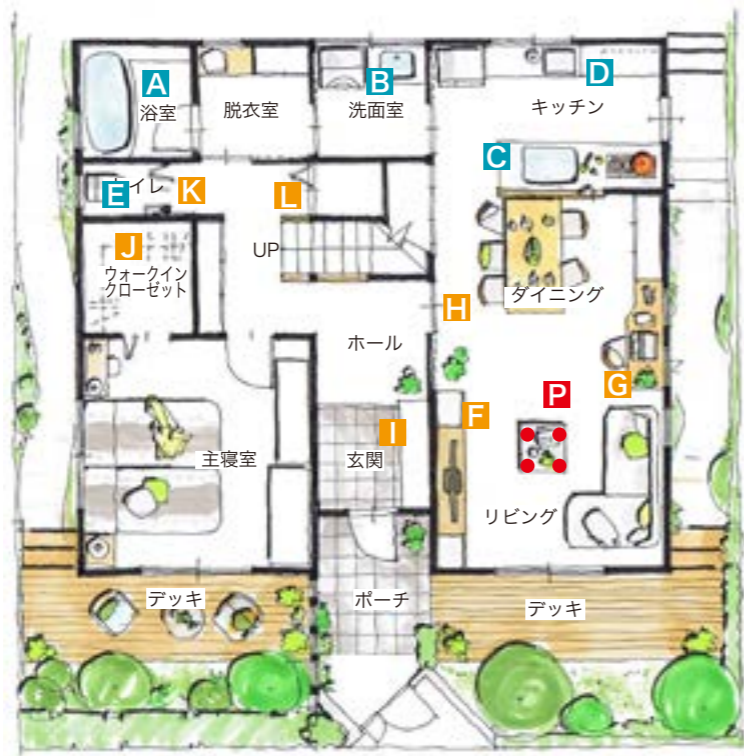

A 浴室

ココチーノ New S クラス

B 洗面化粧台

ウツクシーズ

C キッチン

リビングステーション New S クラス

D ダストボックス

リビングステーション New S クラス

プレゼンテーションボード

K 折れ戸

L 収納用建具

M トイレ&手洗い

アラウーノ V

N 引戸

E トイレ&手洗い

アラウーノ S

1F

J 収納パーツ

P LED ダウンライト

LEDユニット
高気密 SGI
明るさフリー(ライコン専用)
Good Quality
LGB72363LG1 (00W)
電球色2700K
消費電力12.5W
入力電圧0.25A
300lm (約10畳)
○18,165円(希望小売価格)
17,300円(税別)

N020346
○希望小売価格16,800円(税別18,000円)
ライトコントロール(4段階)標準