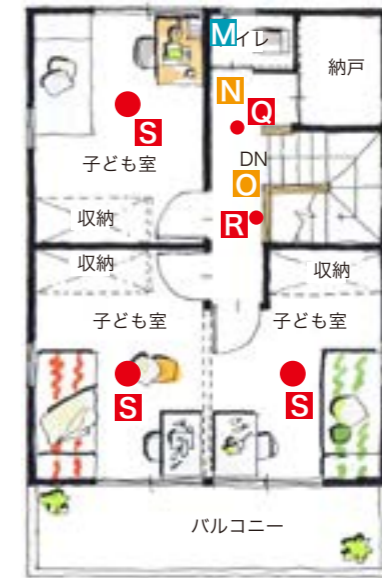

A 浴室

ココチーノ New S クラス

B 洗面化粧台

ウツクシーズ

C キッチン

リビングステーション New S クラス

D ダストボックス

リビングステーション New S クラス

プレゼンテーションボード

K 折れ戸

L 収納用建具

M トイレ&手洗い

アラウーノ V

N 引戸

E トイレ&手洗い

アラウーノ S

1F

J 収納パーツ

P LED ダウンライト

LEDユニット
高気密 SGI
明るさフリー(ライコン専用)
Good Quality
LGB72363LG1 (00W)
電球色2700K
消費電力12.5W
入力電圧0.25A
300lm (約10畳)
○18,165円(希望小売価格)
17,300円(税別)

N020346
○希望小売価格16,800円(税別18,000円)
ライトコントロール(4段階)標準

2F

O インテリアカウンター

F リビング収納

キュビオス

G パソコンコーナー

H リビング片引き

I 玄関収納

コンポリア