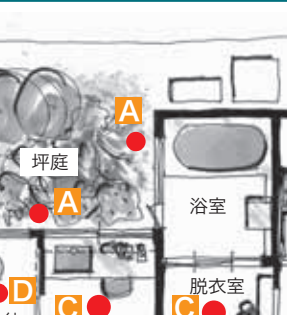

LED
Good Quality
LGB72011LC1 (100V)
希望小売価格 **14,490円** (希望小売価格)
13,800円 (税別)
電球色2700K
高演色Ra90
消費電力5.5W
消費電力5.5W
EVALEADS