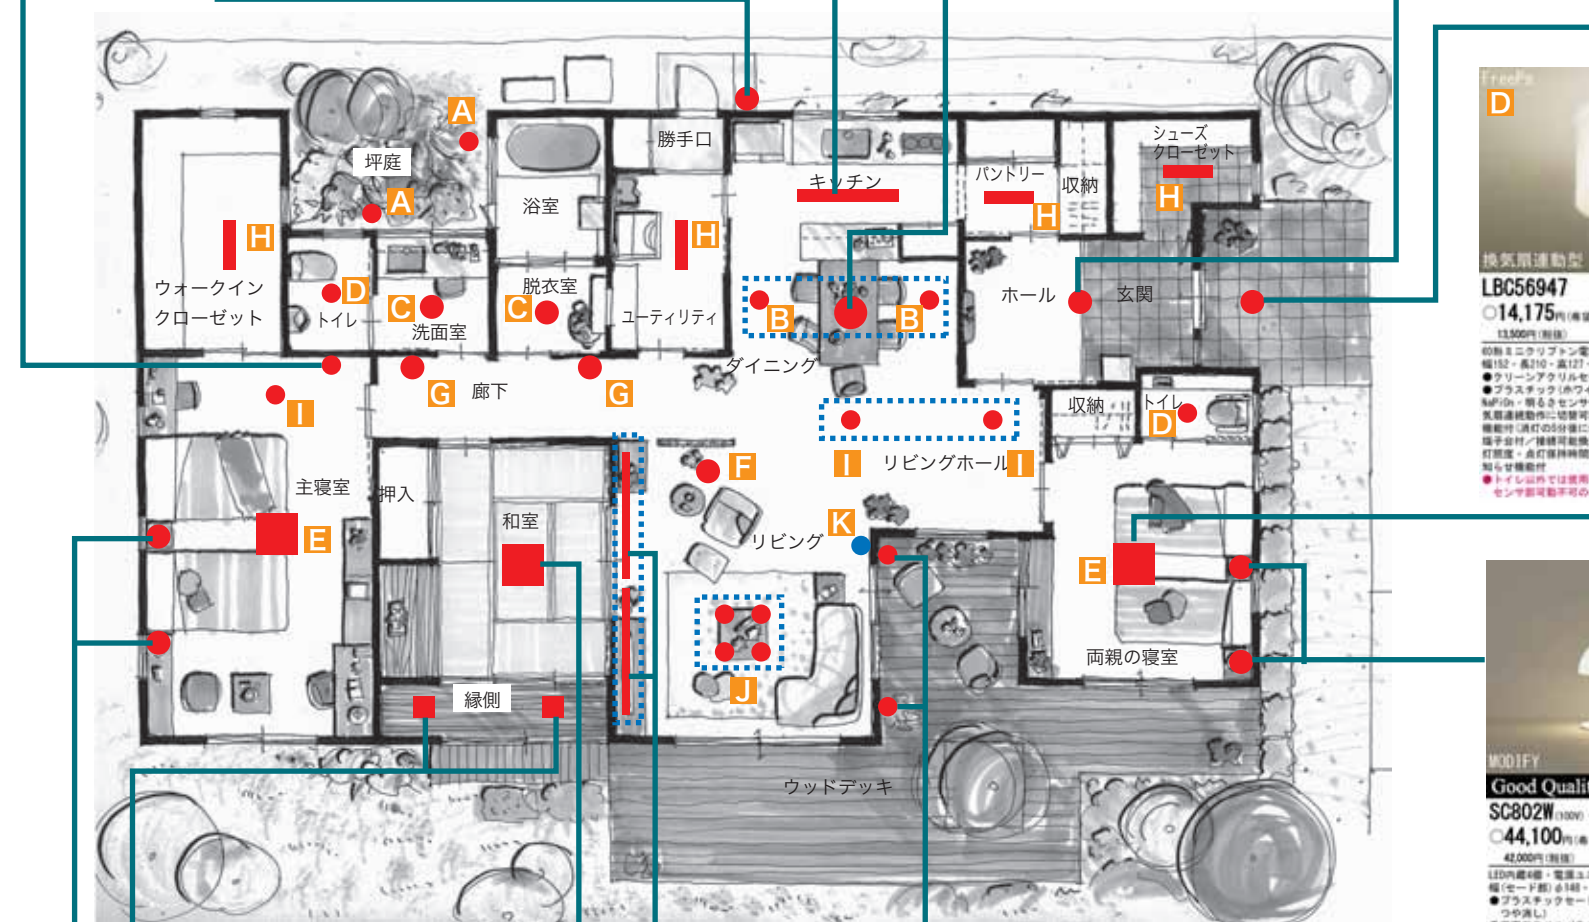

LED
Good Quality
LGB72011LC1 (100V)
希望小売価格 **14,490円** (希望小売価格)
13,800円 (税別)
電球色2700K
高演色Ra90
消費電力5.5W
消費電力5.5W
EVALEADS