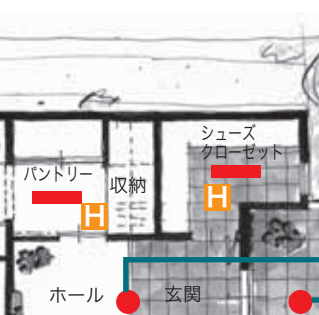

LED
HJA6705
希望小売価格 **52,500円** (希望小売価格)
50,000円 (税別)
重 6.3W
消費電力5.04W
EVALEADS