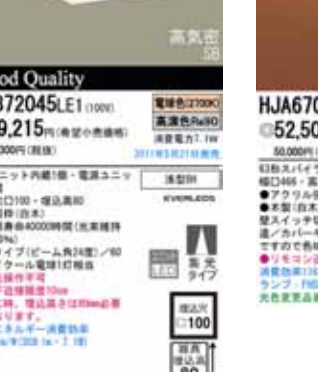

LED
Good Quality
LGB72045LE1 (100V)
希望小売価格 **19,215円** (希望小売価格)
18,300円 (税別)
電球色2700K
高演色Ra90
消費電力7.1W
消費電力7.1W
EVALEADS