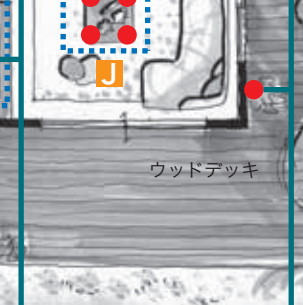

LED
HomeArchi
Good Quality
HGA4920EYH1
希望小売価格 **41,475円** (希望小売価格)
39,500円 (税別)
高出力点灯
重 44W
消費電力40W
EVALEADS