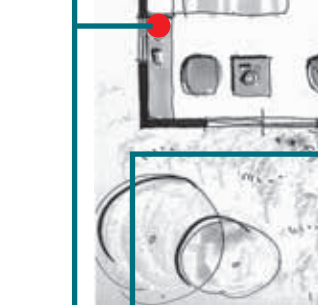

LED
Good Quality
LGB72045LE1 (100V)
希望小売価格 **19,215円** (希望小売価格)
18,300円 (税別)
電球色2700K
高演色Ra90
消費電力7.1W
消費電力7.1W
EVALEADS