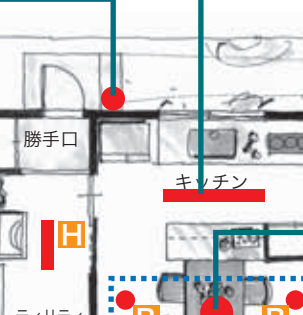

LED
Good Quality
LGB72045LE1 (100V)
希望小売価格 **19,215円** (希望小売価格)
18,300円 (税別)
電球色2700K
高演色Ra90
消費電力7.1W
消費電力7.1W
EVALEADS