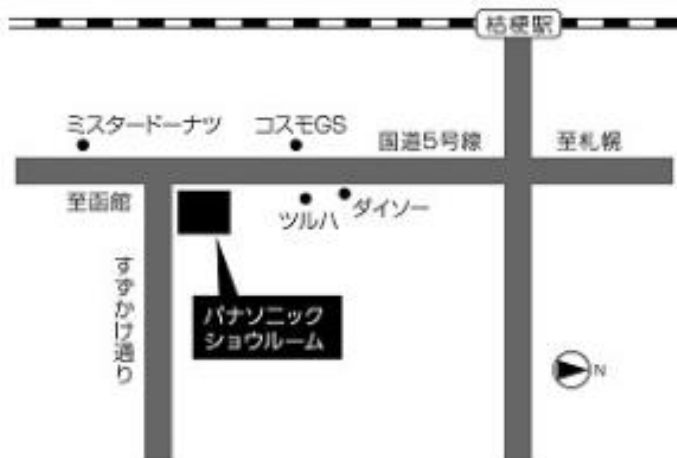

駐車場

あり(無料) 10台

[Googleマップを見る](#)

お問い合わせ先 フリーコール 0800-170-3823