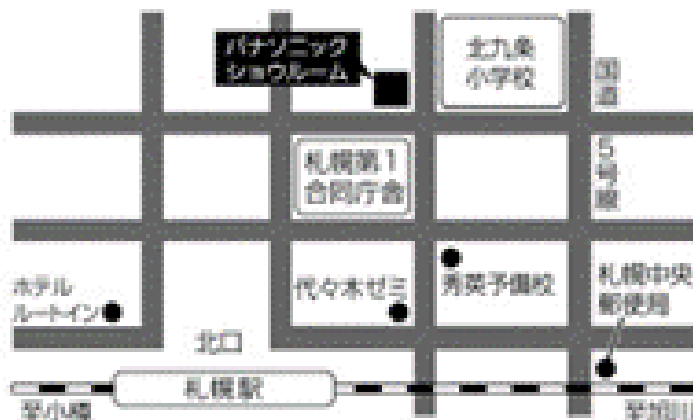

## 車でお越しの方

国道 5 号線(石狩街道)北 9 条を西へ曲がり直進100m  
北九条小学校正面(西側向かい)

## 駐車場

あり(無料) 15台

[Googleマップを見る](#)

**お問い合わせ先** フリーコール : 0800-170-3820

Panasonic SHOWROOM 札幌