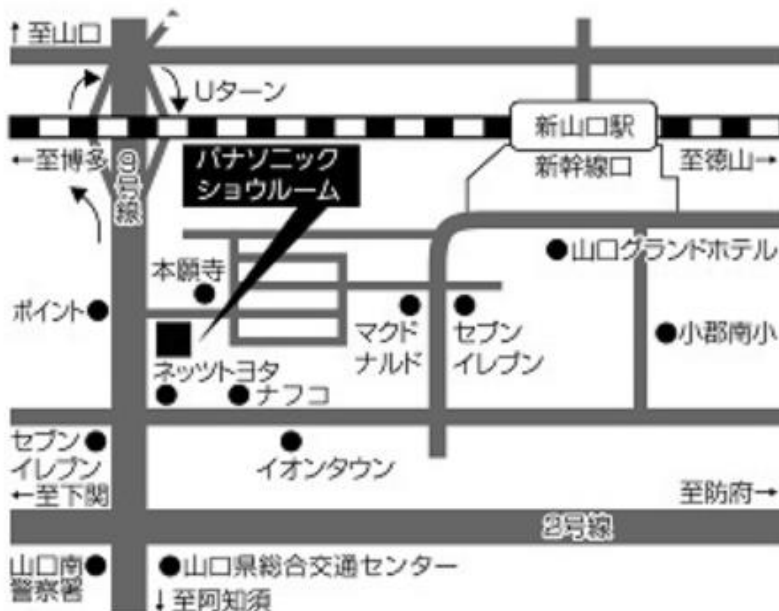

バスでお越しの方
JR岡山駅・天満屋BCより、市内バス（下電バス・両備バス）野崎停留所にて下車

駐車場
あり(無料) 45台

[Googleマップを見る](#)

お問い合わせ先 フリーコール 0800-170-3871

Panasonic SHOWROOM 岡山

パナソニック ショールーム山口

住所 〒754-0022
山口市小郡花園町7-22

開館時間 10:00～17:00
休館日 水・木（但し、祝日は開館）、
GW、夏季、年末年始

電車でお越しの方

新山口駅新幹線口を南方面に徒歩10分

車でお越しの方

国道9号線沿い、ネットヨタ横、ポイントの道路向かい

駐車場

あり(無料) 12台

[Googleマップを見る](#)

お問い合わせ先 フリーコール 0800-170-3872

Panasonic SHOWROOM 山口

パナソニック ショールーム米子

住所 〒683-0804
米子市米原4-5-43

開館時間 10:00～17:00
休館日 水・木（但し、祝日は開館）、
GW、夏季、年末年始

電車でお越しの方

J R 米子駅よりタクシー 10分。米原マクドナルド前

車でお越しの方

国道9号線境港方向に曲がり、直進800m左側

駐車場

あり(無料) 10台

[Googleマップを見る](#)

お問い合わせ先 フリーコール 0800-170-3874

Panasonic SHOWROOM 米子

リビングプラザ 鳥取

住所 〒680-0802
鳥取市青葉町1-208

開館時間 10:00～17:00
休館日 水・祝・GW・夏季・年末年始