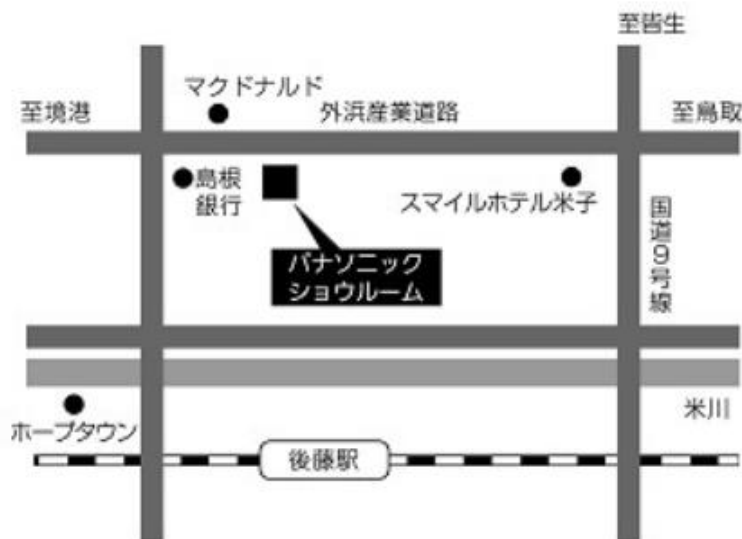

電車でお越しの方

新山口駅新幹線口を南方面に徒歩10分

車でお越しの方

国道9号線沿い、ネットヨタ横、ポイントの道路向かい

駐車場

あり(無料) 12台

[Googleマップを見る](#)

お問い合わせ先 フリーコール 0800-170-3872

Panasonic SHOWROOM 山口

パナソニック ショールーム米子

住所 〒683-0804
米子市米原4-5-43

開館時間 10:00～17:00
休館日 水・木（但し、祝日は開館）、
GW、夏季、年末年始

電車でお越しの方

J R 米子駅よりタクシー 10分。米原マクドナルド前

車でお越しの方

国道9号線境港方向に曲がり、直進800m左側

駐車場

あり(無料) 10台

[Googleマップを見る](#)

お問い合わせ先 フリーコール 0800-170-3874

Panasonic SHOWROOM 米子

リビングプラザ 鳥取

住所 〒680-0802
鳥取市青葉町1-208

開館時間 10:00～17:00
休館日 水・祝・GW・夏季・年末年始

電車でお越しの方
JR鳥取駅より車15分

車でお越しの方
R53号沿い

駐車場
あり(無料) 20台

[Googleマップを見る](#)

お問い合わせ先 TEL : 0857-22-7171

リビングプラザ鳥取

リビングプラザ 松江

住所 〒690-0017
松江市西津田2-10-19