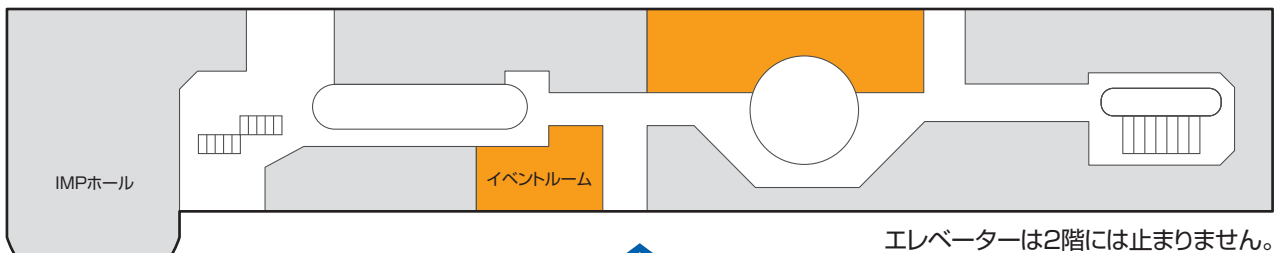

松下IMPビル内 経路案内

パナソニック ショールーム 大阪
3階 ショールーム受付

ショールームの受付(入口)は3階です。
2階からはご入りいただけませんので
ご注意ください。

3階

2階

1階

東側エレベーター(低層階用・高層階用)で3階までお越しください。