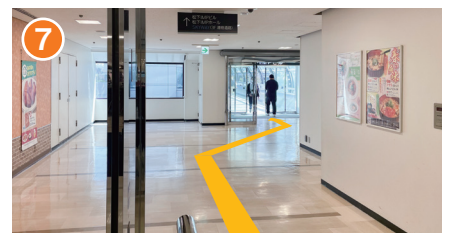

電車でお越しの場合

京阪「京橋」駅・JR「京橋」駅からの経路案内

① 京阪「京橋」駅片町口からの場合
屋根付遊歩道を進み、
突き当たりを右へ進みます。

JR大阪環状線「京橋」駅西口からの場合
屋根付遊歩道を進み、最初の突き当たりを
左へ進みます。そのまま奥まで行き、
2つ目の突き当たりを
右へ進みます。

② 「ツイン21」の2F入口です。
館内へ進みます。

③ 目の前に大阪城が見える吹き抜けを
左に進みます。

④ 館内の案内表示に従って
「松下IMPビル・松下IMPホール」へ進みます。

⑤ 進行方向奥、MID Tower館内へ進みます。

⑥ 奥の上りエスカレーターまたはエレベーターで
3Fの「松下IMPビル」連絡通路へ進みます。

こちらの二次元コードから
動画でご確認いただけます

京阪京橋駅
片町口から

JR京橋駅
西口から

⑨ 突き当たりが
「パナソニック ショールーム 大阪」です。

⑧ 連絡通路を渡り、館内に入り右に進みます。