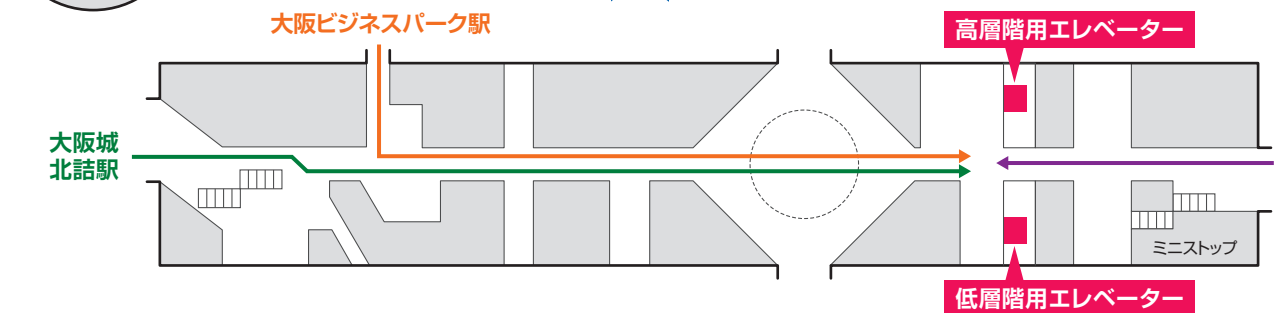

④ 館内の案内表示に従って
「松下IMPビル・松下IMPホール」へ進みます。

⑤ 進行方向奥、MID Tower館内へ進みます。

⑥ 奥の上りエスカレーターまたはエレベーターで
3Fの「松下IMPビル」連絡通路へ進みます。

こちらの二次元コードから
動画でご確認いただけます

京阪京橋駅
片町口から

JR京橋駅
西口から

⑨ 突き当たりが
「パナソニック ショールーム 大阪」です。

⑧ 連絡通路を渡り、館内に入り右に進みます。

⑦ 前方に見える連絡通路へ進みます。

電車でお越しの場合 大阪城北詰駅、大阪ビジネスパーク駅、大阪城公園駅からの経路案内

二次元コードから動画でご確認いただけます

JR東西線
大阪城北詰駅からお越しの場合
大阪城北詰駅 1号出入口より徒歩約8分

大阪メトロ長堀鶴見緑地線
大阪ビジネスパーク駅からお越しの場合
大阪ビジネスパーク駅 4番出入口より徒歩約4分

JR環状線
大阪城公園駅からお越しの場合
大阪城公園駅より徒歩約8分

松下IMPビル内 経路案内

パナソニック ショールーム 大阪
3階 ショールーム受付

ショールームの受付(入口)は3階です。
2階からはご入りいただけませんので
ご注意ください。

3階

2階

1階

東側エレベーター(低層階用・高層階用)で3階までお越しください。