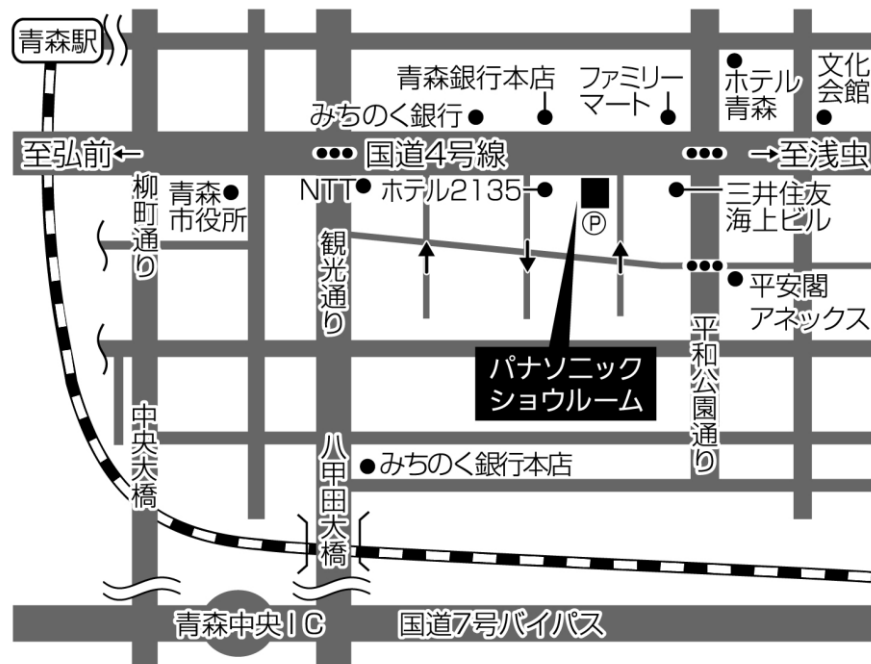

パナソニック ショールーム 青森 案内図

駐車場への順路

ショールームの裏(南)側に
屋外専用駐車場がございます
(12台)

パナソニック ショールーム 青森

[〒030-0823] 青森県青森市橋本2丁目13番5号
グランスクエア青森1F

 0570-087-315

■開館時間/10:00~17:00

■休館日/水曜・木曜(但し、祝日は開館)・GW・夏季・年末年始

sumai.panasonic.jp/sr/aomori/

ご予約はこちらから