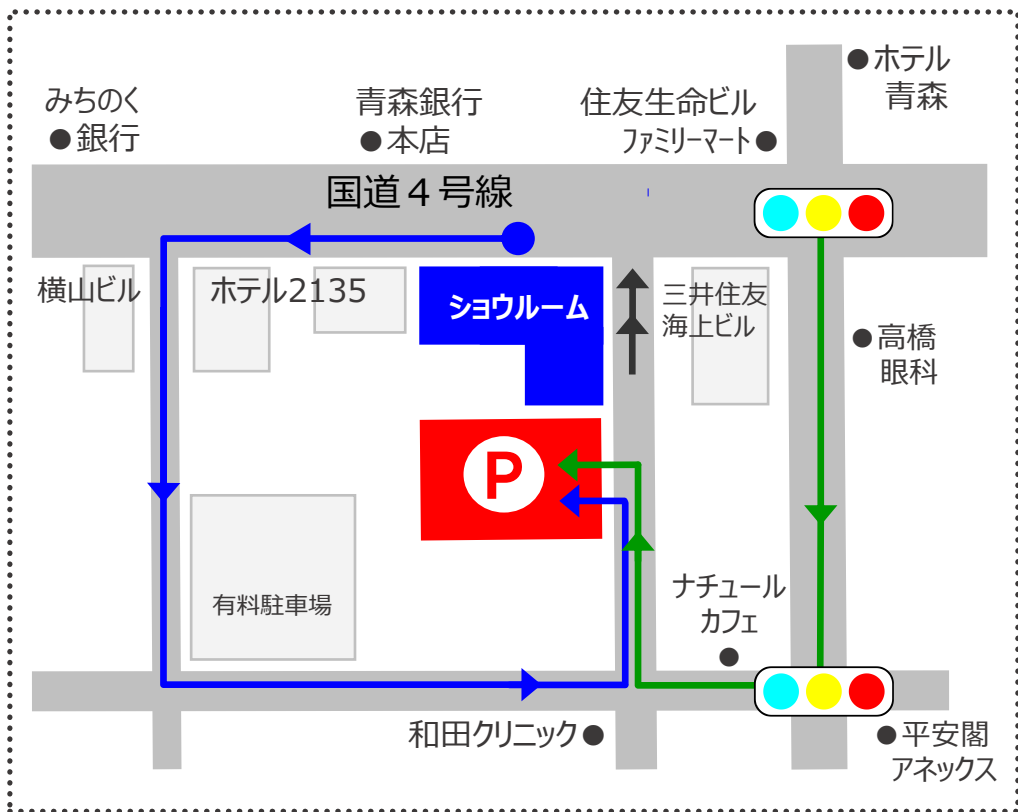

パナソニック ショールーム 青森 案内図

駐車場への順路

ショールームの裏(南)側に
屋外専用駐車場がございます
(12台)

パナソニック ショールーム 青森

[〒030-0823] 青森県青森市橋本2丁目13番5号
グランスクエア青森1F

 0570-087-315

■開館時間/10:00~17:00

■休館日/水曜・木曜(但し、祝日は開館)・GW・夏季・年末年始

sumai.panasonic.jp/sr/aomori/

ご予約はこちらから