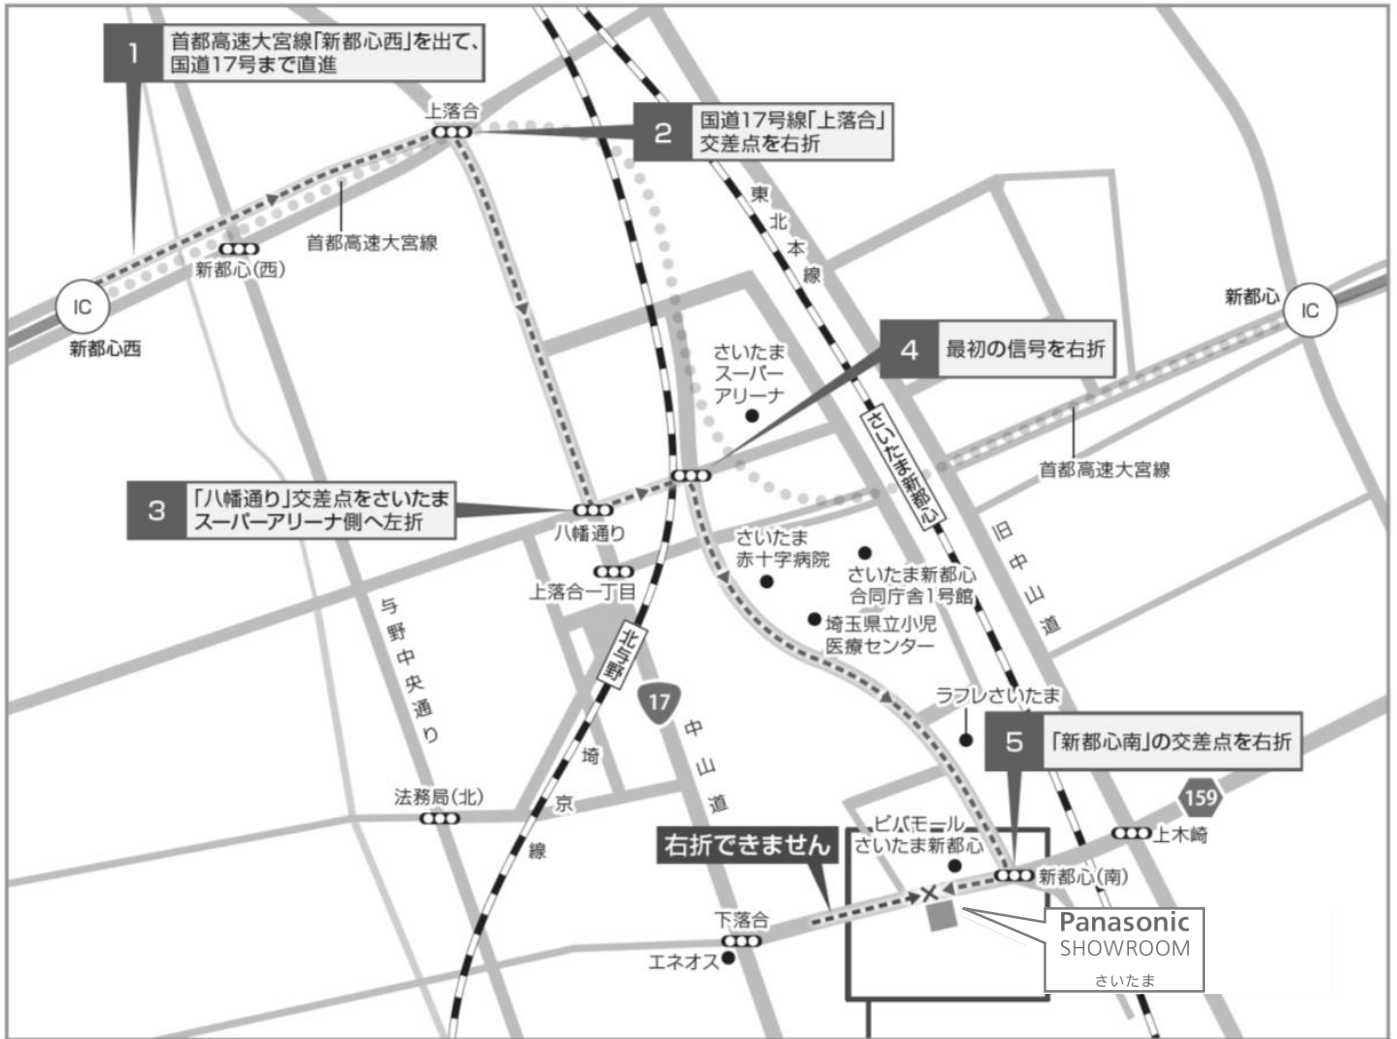

## お車で中山道方面からご来場のお客様へ

ショールーム前の159号線からの右折入庫はできません。また、周辺道路は一方通行規制のため下図の通り迂回の上、「新都心(南)交差点」方面よりご来場ください。

拡大図