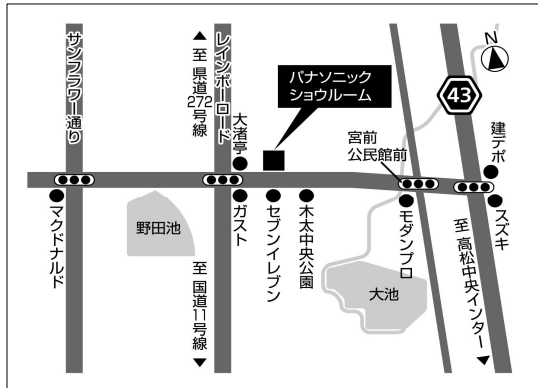

【あかりプラン作成のご依頼】

パナソニックの住宅照明プランニングシステム
eあかり+のご紹介

あかりの専門プランナーが、間取り図とお客のご要望にあわせて
無料でプランを作成いたします。ウェブサイトからお申込みください。

1. WEBでeあかり+サイトにアクセス
あかりプラン 検索 <https://sumai.panasonic.jp/lighting/ekaripius/top>
2. あかりのプランを提案する
3. あかり診断を実施 2つのコースから選択
4. プランに必要な情報を入力
5. 住まいの図面をメールで送付
6. あかりプランをメールでお届け プランの変更はマイページから

お申込みの詳細は上記ウェブサイトをご参照ください。
住宅照明のプランとなります。 あかりプラン作成は無料ですが、送料はお客様ご負担となります。

パナソニック株式会社 エレクトリックワークス社
ライティング事業部
〒151-8505 東京都目黒区中目黒1-10-10
ショールーム香川
0120-878-100
© Panasonic Corporation 2021 2022.12

Panasonic SHOWROOM