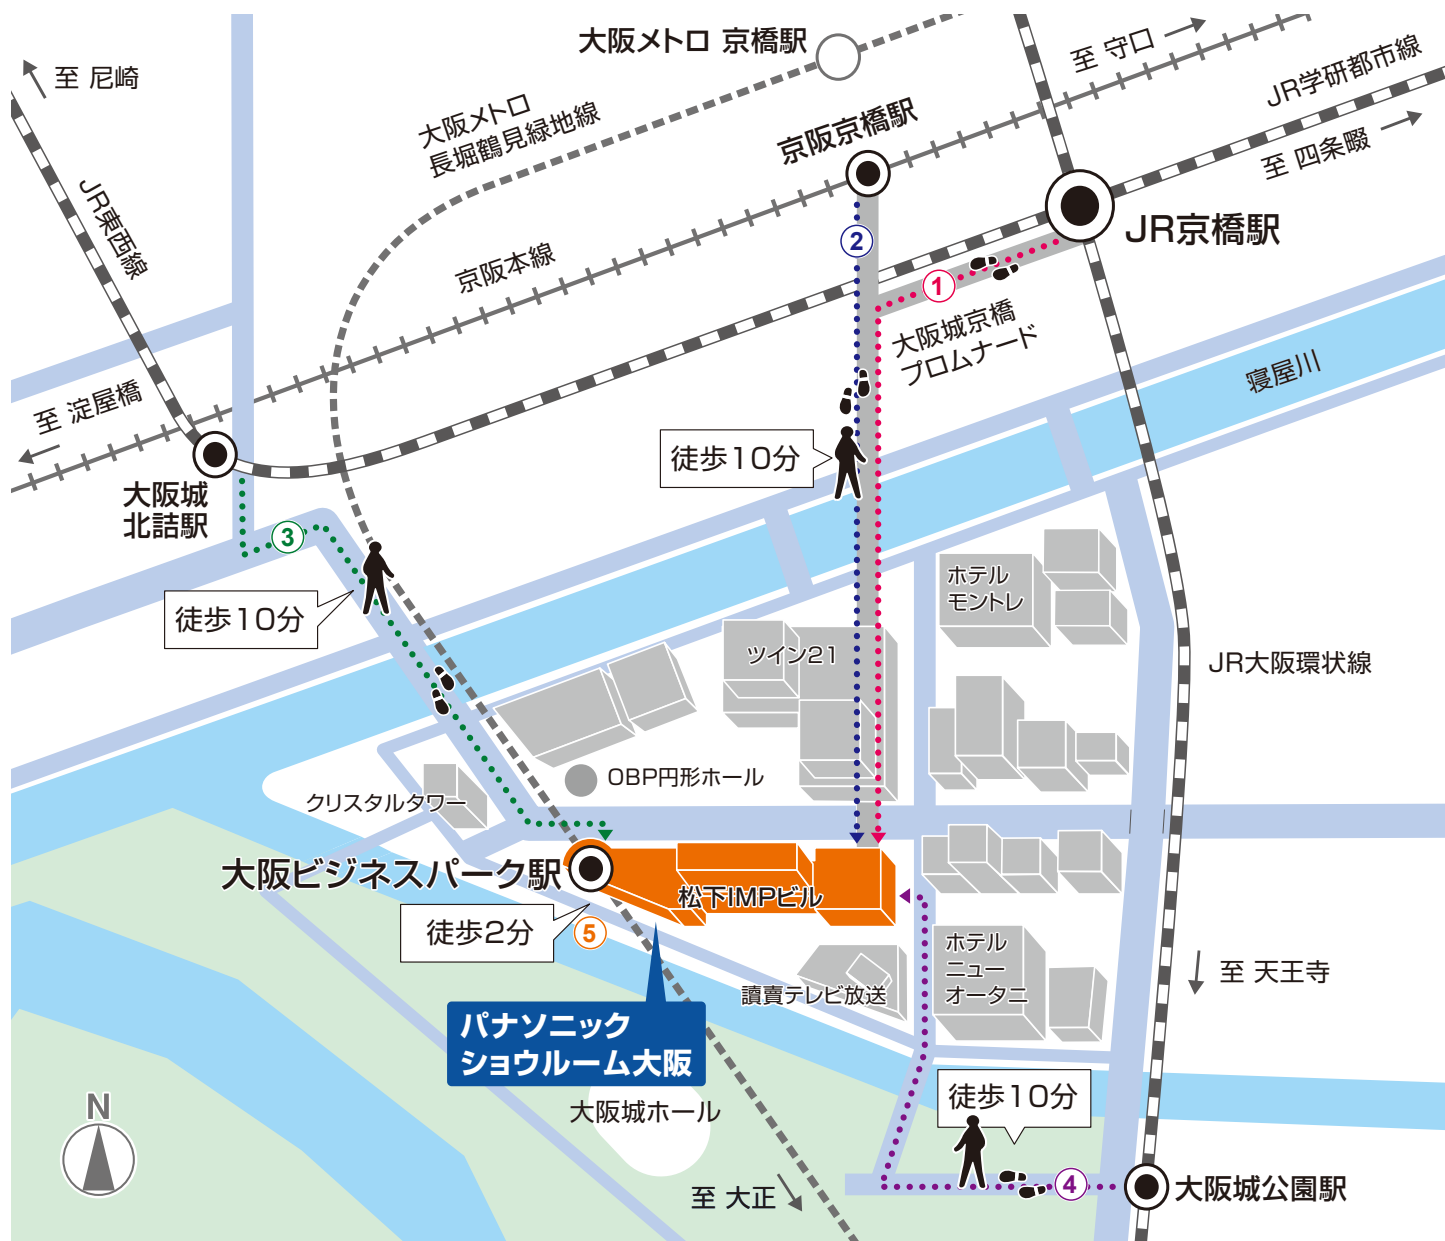

#### ① 大阪市内・西部方面から

阪神高速13号東大阪線「法円坂」出口から一般道へ。「森ノ宮駅前」交差点を左折、しばらく直進すると左側が大阪ビジネスパークです。

#### ② 大阪市内・東部方面から

阪神高速13号東大阪線「森之宮」出口から一般道へ。「法円坂」交差点を右折、さらに1つ目の「馬場町」交差点を右折。「森ノ宮駅前」交差点を左折、しばらく直進すると左側が大阪ビジネスパークです。

### 電車でお越しの場合

#### ③ JR東西線 大阪城北詰駅からお越しの場合

大阪城北詰駅1番出入口から徒歩約10分。