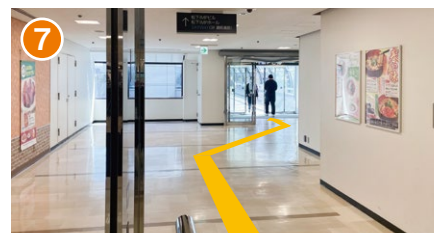

電車でお越しの場合 JR「京橋」駅・京阪「京橋」駅からの経路案内

1 京阪「京橋」駅片町口からの場合
屋根付遊歩道を進み、
突き当たりを右へ進みます。

2 「ツイン21」の2F入口です。
館内へ進みます。

3 目の前に大阪城が見える吹き抜けを
左に進みます。

JR大阪環状線「京橋」駅西口からの場合
屋根付遊歩道を進み、最初の突き当たりを
左へ進みます。そのまま奥まで行き、
2つ目の突き当たりを
右へ進みます。

4 館内の案内表示に従って
「松下IMPビル・松下IMPホール」へ進みます。

5 進行方向奥、MID Tower館内へ進みます。

6 奥の上りエスカレーターまたはエレベーターで
3Fの「松下IMPビル」連絡通路へ進みます。

9 突き当たりが
「パナソニック ショールーム 大阪」です。

8 連絡通路を渡り、館内に入り右に進みます。

7 前方に見える連絡通路へ進みます。

電車でお越しの場合 大阪城北詰駅、大阪城公園駅、大阪ビジネスパーク駅からの経路案内

JR東西線 大阪城北詰駅からお越しの場合
大阪城北詰駅 1番出入口から徒歩約10分。

JR環状線 大阪城公園駅からお越しの場合
大阪城公園駅 1番出入口から徒歩約10分。

**大阪メトロ長堀鶴見緑地線
大阪ビジネスパーク駅からお越しの場合**
大阪ビジネスパーク駅 4番出入口から徒歩約2分。

松下IMPビル内 経路案内

パナソニック ショールーム 大阪
3階 ショールーム受付

ショールームの受付(入口)は3階です。
2階からはご入りいただけませんので
ご注意ください。