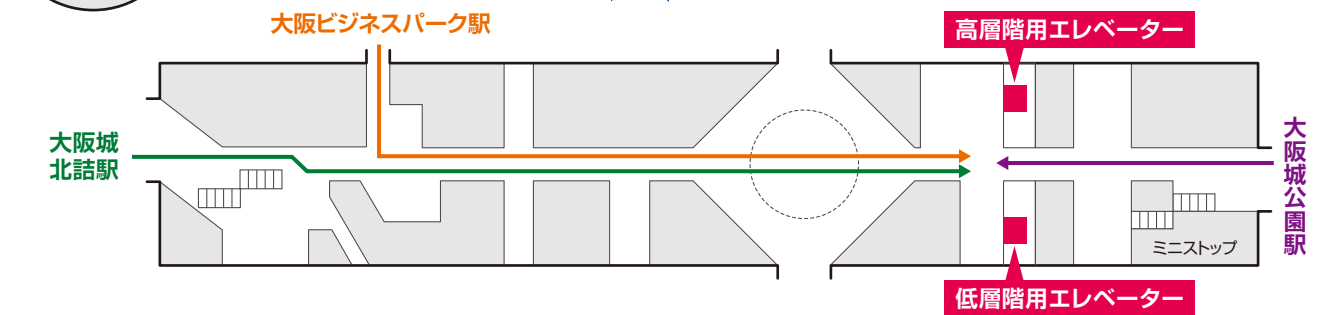

電車でお越しの場合 JR「京橋」駅・京阪「京橋」駅からの経路案内

1 京阪「京橋」駅片町口からの場合
屋根付遊歩道を進み、
突き当たりを右へ進みます。

2 「ツイン21」の2F入口です。
館内へ進みます。

3 目の前に大阪城が見える吹き抜けを
左に進みます。

JR大阪環状線「京橋」駅西口からの場合
屋根付遊歩道を進み、最初の突き当たりを
左へ進みます。そのまま奥まで行き、
2つ目の突き当たりを
右へ進みます。

4 館内の案内表示に従って
「松下IMPビル・松下IMPホール」へ進みます。

5 進行方向奥、MID Tower館内へ進みます。

6 奥の上りエスカレーターまたはエレベーターで
3Fの「松下IMPビル」連絡通路へ進みます。

9 突き当たりが
「パナソニック ショールーム 大阪」です。

8 連絡通路を渡り、館内に入り右に進みます。

7 前方に見える連絡通路へ進みます。

電車でお越しの場合 大阪城北詰駅、大阪城公園駅、大阪ビジネスパーク駅からの経路案内

JR東西線 大阪城北詰駅からお越しの場合
大阪城北詰駅 1番出入口から徒歩約10分。

JR環状線 大阪城公園駅からお越しの場合
大阪城公園駅 1番出入口から徒歩約10分。

**大阪メトロ長堀鶴見緑地線
大阪ビジネスパーク駅からお越しの場合**
大阪ビジネスパーク駅 4番出入口から徒歩約2分。

松下IMPビル内 経路案内

パナソニック ショールーム 大阪
3階 ショールーム受付

ショールームの受付(入口)は3階です。
2階からはご入りいただけませんので
ご注意ください。

3階

2階

1階

東側エレベーター(低層階用・高層階用)で3階までお越しく下さい。