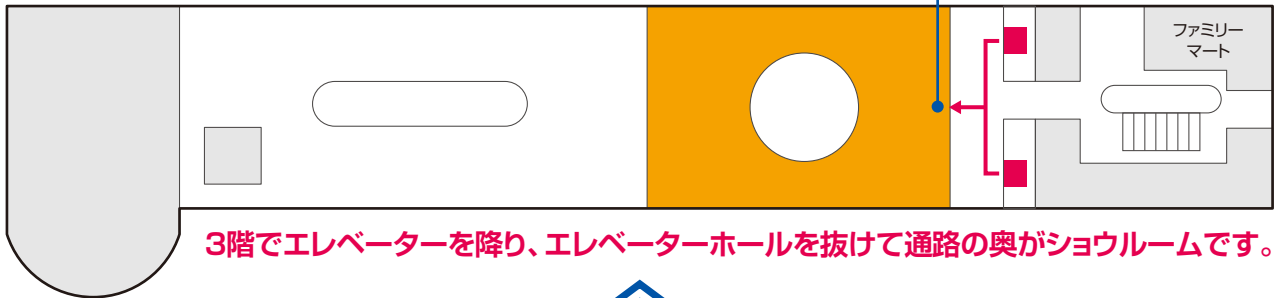

4 館内の案内表示に従って
「松下IMPビル・松下IMPホール」へ進みます。

5 進行方向奥、MID Tower館内へ進みます。

6 奥の上りエスカレーターまたはエレベーターで
3Fの「松下IMPビル」連絡通路へ進みます。

9 突き当たりが
「パナソニック ショールーム 大阪」です。

8 連絡通路を渡り、館内に入り右に進みます。

7 前方に見える連絡通路へ進みます。

電車でお越しの場合 大阪城北詰駅、大阪城公園駅、大阪ビジネスパーク駅からの経路案内

JR東西線 大阪城北詰駅からお越しの場合
大阪城北詰駅 1番出入口から徒歩約10分。

JR環状線 大阪城公園駅からお越しの場合
大阪城公園駅 1番出入口から徒歩約10分。

**大阪メトロ長堀鶴見緑地線
大阪ビジネスパーク駅からお越しの場合**
大阪ビジネスパーク駅 4番出入口から徒歩約2分。

松下IMPビル内 経路案内

パナソニック ショールーム 大阪
3階 ショールーム受付

ショールームの受付(入口)は3階です。
2階からはご入りいただけませんので
ご注意ください。

3階

2階

1階

東側エレベーター(低層階用・高層階用)で3階までお越しく下さい。