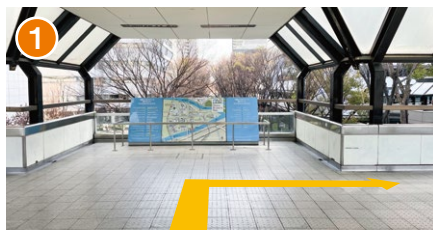

電車でお越しの場合 JR「京橋」駅・京阪「京橋」駅からの経路案内

1 京阪「京橋」駅片町口からの場合
屋根付遊歩道を進み、
突き当たりを右へ進みます。

2 「ツイン21」の2F入口です。
館内へ進みます。

3 目の前に大阪城が見える吹き抜けを
左に進みます。

JR大阪環状線「京橋」駅西口からの場合
屋根付遊歩道を進み、最初の突き当たりを
左へ進みます。そのまま奥まで行き、
2つ目の突き当たりを
右へ進みます。

4 館内の案内表示に従って
「松下IMPビル・松下IMPホール」へ進みます。

5 進行方向奥、MID Tower館内へ進みます。

6 奥の上りエスカレーターまたはエレベーターで
3Fの「松下IMPビル」連絡通路へ進みます。

9 突き当たりが
「パナソニック ショールーム 大阪」です。

8 連絡通路を渡り、館内に入り右に進みます。

7 前方に見える連絡通路へ進みます。

電車でお越しの場合 大阪城北詰駅、大阪城公園駅、大阪ビジネスパーク駅からの経路案内

JR東西線 大阪城北詰駅からお越しの場合
大阪城北詰駅 1番出入口から徒歩約10分。

JR環状線 大阪城公園駅からお越しの場合
大阪城公園駅 1番出入口から徒歩約10分。

**大阪メトロ長堀鶴見緑地線
大阪ビジネスパーク駅からお越しの場合**
大阪ビジネスパーク駅 4番出入口から徒歩約2分。

松下IMPビル内 経路案内

パナソニック ショールーム 大阪
3階 ショールーム受付

ショールームの受付(入口)は3階です。
2階からはご入りいただけませんので
ご注意ください。