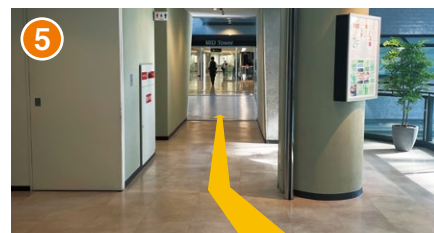

電車でお越しの場合 JR「京橋」駅・京阪「京橋」駅からの経路案内

1 京阪「京橋」駅片町口からの場合
屋根付遊歩道を進み、
突き当たりを右へ進みます。

2 「ツイン21」の2F入口です。
館内へ進みます。

3 目の前に大阪城が見える吹き抜けを
左に進みます。

JR大阪環状線「京橋」駅西口からの場合
屋根付遊歩道を進み、最初の突き当たりを
左へ進みます。そのまま奥まで行き、
2つ目の突き当たりを
右へ進みます。

4 館内の案内表示に従って
「松下IMPビル・松下IMPホール」へ進みます。

5 進行方向奥、MID Tower館内へ進みます。

6 奥の上りエスカレーターまたはエレベーターで
3Fの「松下IMPビル」連絡通路へ進みます。

9 突き当たりが
「パナソニック ショールーム 大阪」です。

8 連絡通路を渡り、館内に入り右に進みます。

7 前方に見える連絡通路へ進みます。

電車でお越しの場合 大阪城北詰駅、大阪城公園駅、大阪ビジネスパーク駅からの経路案内

JR東西線 大阪城北詰駅からお越しの場合
大阪城北詰駅 1番出入口から徒歩約10分。

JR環状線 大阪城公園駅からお越しの場合
大阪城公園駅 1番出入口から徒歩約10分。

**大阪メトロ長堀鶴見緑地線
大阪ビジネスパーク駅からお越しの場合**
大阪ビジネスパーク駅 4番出入口から徒歩約2分。

松下IMPビル内 経路案内

パナソニック ショールーム 大阪
3階 ショールーム受付

ショールームの受付(入口)は3階です。
2階からはご入りいただけませんので
ご注意ください。