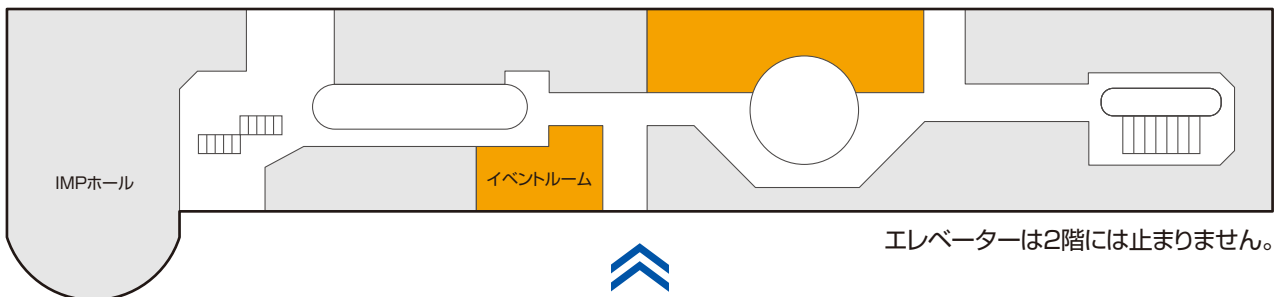

4 館内の案内表示に従って
「松下IMPビル・松下IMPホール」へ進みます。

5 進行方向奥、MID Tower館内へ進みます。

6 奥の上りエスカレーターまたはエレベーターで
3Fの「松下IMPビル」連絡通路へ進みます。

9 突き当たりが
「パナソニック ショールーム 大阪」です。

8 連絡通路を渡り、館内に入り右に進みます。

7 前方に見える連絡通路へ進みます。

電車でお越しの場合 大阪城北詰駅、大阪城公園駅、大阪ビジネスパーク駅からの経路案内

JR東西線 大阪城北詰駅からお越しの場合
大阪城北詰駅 1番出入口から徒歩約10分。

JR環状線 大阪城公園駅からお越しの場合
大阪城公園駅 1番出入口から徒歩約10分。

**大阪メトロ長堀鶴見緑地線
大阪ビジネスパーク駅からお越しの場合**
大阪ビジネスパーク駅 4番出入口から徒歩約2分。

松下IMPビル内 経路案内

パナソニック ショールーム 大阪
3階 ショールーム受付

ショールームの受付(入口)は3階です。
2階からはご入りいただけませんので
ご注意ください。

3階

2階

1階

東側エレベーター(低層階用・高層階用)で3階までお越しく下さい。