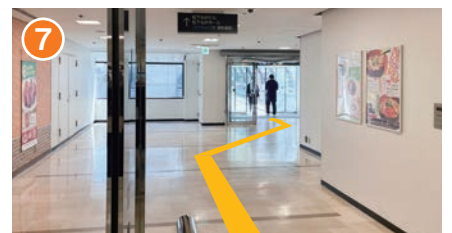

電車でお越しの場合

京阪「京橋」駅・JR「京橋」駅からの経路案内

① 京阪「京橋」駅片町口からの場合
屋根付遊歩道を進み、
突き当たりを右へ進みます。

② 「ツイン21」の2F入口です。
館内へ進みます。

③ 目の前に大阪城が見える吹き抜けを
左に進みます。

④ 館内の案内表示に従って
「松下IMPビル・松下IMPホール」へ進みます。

⑤ 進行方向奥、MID Tower館内へ進みます。

⑥ 奥の上りエスカレーターまたはエレベーターで
3Fの「松下IMPビル」連絡通路へ進みます。

こちらの二次元コードから
動画でご確認いただけます

京阪京橋駅
片町口から

JR京橋駅
西口から

⑨ 突き当たりが
「パナソニック ショールーム 大阪」です。

⑧ 連絡通路を渡り、館内に入り右に進みます。

⑦ 前方に見える連絡通路へ進みます。

電車でお越しの場合 大阪城北詰駅、大阪ビジネスパーク駅、大阪城公園駅からの経路案内

二次元コードから動画でご確認いただけます

JR東西線
大阪城北詰駅からお越しの場合
大阪城北詰駅 1号出入口より徒歩約8分

大阪メトロ長堀鶴見緑地線
大阪ビジネスパーク駅からお越しの場合
大阪ビジネスパーク駅 4番出入口より徒歩約4分

JR環状線
大阪城公園駅からお越しの場合
大阪城公園駅より徒歩約8分

松下IMPビル内 経路案内

パナソニック ショールーム 大阪
3階 ショールーム受付

ショールームの受付(入口)は3階です。
2階からはご入りいただけませんので
ご注意ください。