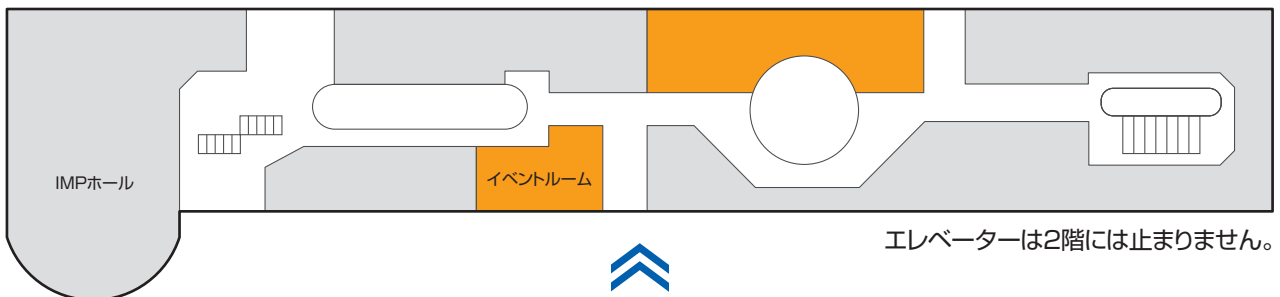

こちらの二次元コードから
動画でご確認いただけます

京阪京橋駅
片町口から

JR京橋駅
西口から

⑨ 突き当たりが
「パナソニック ショールーム 大阪」です。

⑧ 連絡通路を渡り、館内に入り右に進みます。

⑦ 前方に見える連絡通路へ進みます。

電車でお越しの場合 大阪城北詰駅、大阪ビジネスパーク駅、大阪城公園駅からの経路案内

二次元コードから動画でご確認いただけます

JR東西線
大阪城北詰駅からお越しの場合
大阪城北詰駅 1号出入口より徒歩約8分

大阪メトロ長堀鶴見緑地線
大阪ビジネスパーク駅からお越しの場合
大阪ビジネスパーク駅 4番出入口より徒歩約4分

JR環状線
大阪城公園駅からお越しの場合
大阪城公園駅より徒歩約8分

松下IMPビル内 経路案内

パナソニック ショールーム 大阪
3階 ショールーム受付

ショールームの受付(入口)は3階です。
2階からはご入りいただけませんので
ご注意ください。

3階

2階

1階

東側エレベーター(低層階用・高層階用)で3階までお越しく下さい。