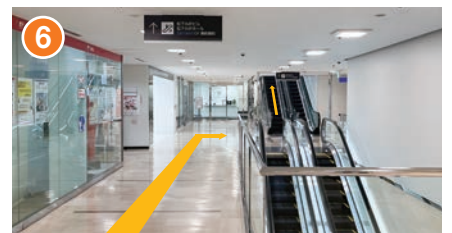

電車でお越しの場合

京阪「京橋」駅・JR「京橋」駅からの経路案内

① 京阪「京橋」駅片町口からの場合
屋根付遊歩道を進み、
突き当たりを右へ進みます。

② 「ツイン21」の2F入口です。
館内へ進みます。

③ 目の前に大阪城が見える吹き抜けを
左に進みます。

④ 館内の案内表示に従って
「松下IMPビル・松下IMPホール」へ進みます。

⑤ 進行方向奥、MID Tower館内へ進みます。

⑥ 奥の上りエスカレーターまたはエレベーターで
3Fの「松下IMPビル」連絡通路へ進みます。

こちらの二次元コードから
動画でご確認いただけます

京阪京橋駅
片町口から

JR京橋駅
西口から

⑨ 突き当たりが
「パナソニック ショールーム 大阪」です。

⑧ 連絡通路を渡り、館内に入り右に進みます。

⑦ 前方に見える連絡通路へ進みます。

電車でお越しの場合 大阪城北詰駅、大阪ビジネスパーク駅、大阪城公園駅からの経路案内

二次元コードから動画でご確認いただけます

JR東西線
大阪城北詰駅からお越しの場合
大阪城北詰駅 1号出入口より徒歩約8分

大阪メトロ長堀鶴見緑地線
大阪ビジネスパーク駅からお越しの場合
大阪ビジネスパーク駅 4番出入口より徒歩約4分

JR環状線
大阪城公園駅からお越しの場合
大阪城公園駅より徒歩約8分

松下IMPビル内 経路案内

パナソニック ショールーム 大阪
3階 ショールーム受付

ショールームの受付(入口)は3階です。
2階からはご入りいただけませんので
ご注意ください。