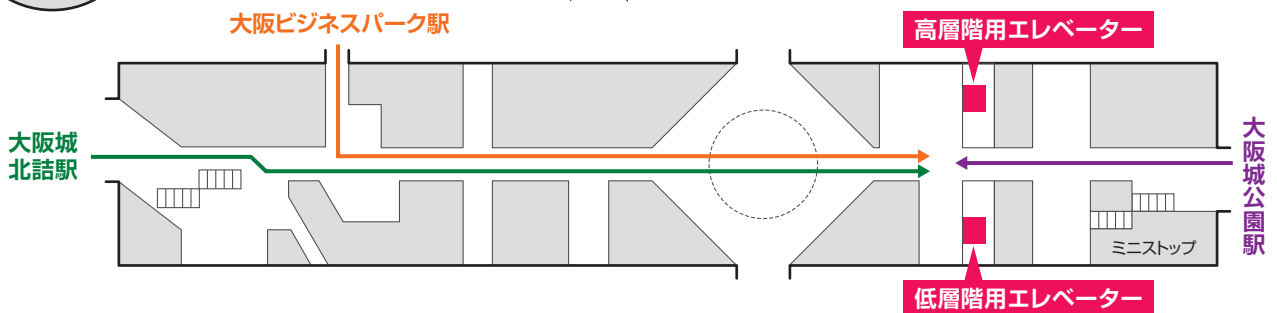

電車でお越しの場合

京阪「京橋」駅・JR「京橋」駅からの経路案内

① 京阪「京橋」駅片町口からの場合
屋根付遊歩道を進み、
突き当たりを右へ進みます。

② 「ツイン21」の2F入口です。
館内へ進みます。

③ 目の前に大阪城が見える吹き抜けを
左に進みます。

④ 館内の案内表示に従って
「松下IMPビル・松下IMPホール」へ進みます。

⑤ 進行方向奥、MID Tower館内へ進みます。

⑥ 奥の上りエスカレーターまたはエレベーターで
3Fの「松下IMPビル」連絡通路へ進みます。

こちらの二次元コードから
動画でご確認いただけます

京阪京橋駅
片町口から

JR京橋駅
西口から

⑨ 突き当たりが
「パナソニック ショールーム 大阪」です。

⑧ 連絡通路を渡り、館内に入り右に進みます。

⑦ 前方に見える連絡通路へ進みます。

電車でお越しの場合 大阪城北詰駅、大阪ビジネスパーク駅、大阪城公園駅からの経路案内

二次元コードから動画でご確認いただけます

JR東西線
大阪城北詰駅からお越しの場合
大阪城北詰駅 1号出入口より徒歩約8分

大阪メトロ長堀鶴見緑地線
大阪ビジネスパーク駅からお越しの場合
大阪ビジネスパーク駅 4番出入口より徒歩約4分

JR環状線
大阪城公園駅からお越しの場合
大阪城公園駅より徒歩約8分

松下IMPビル内 経路案内

パナソニック ショールーム 大阪
3階 ショールーム受付

ショールームの受付(入口)は3階です。
2階からはご入りいただけませんので
ご注意ください。

3階

2階

1階

東側エレベーター(低層階用・高層階用)で3階までお越しく下さい。