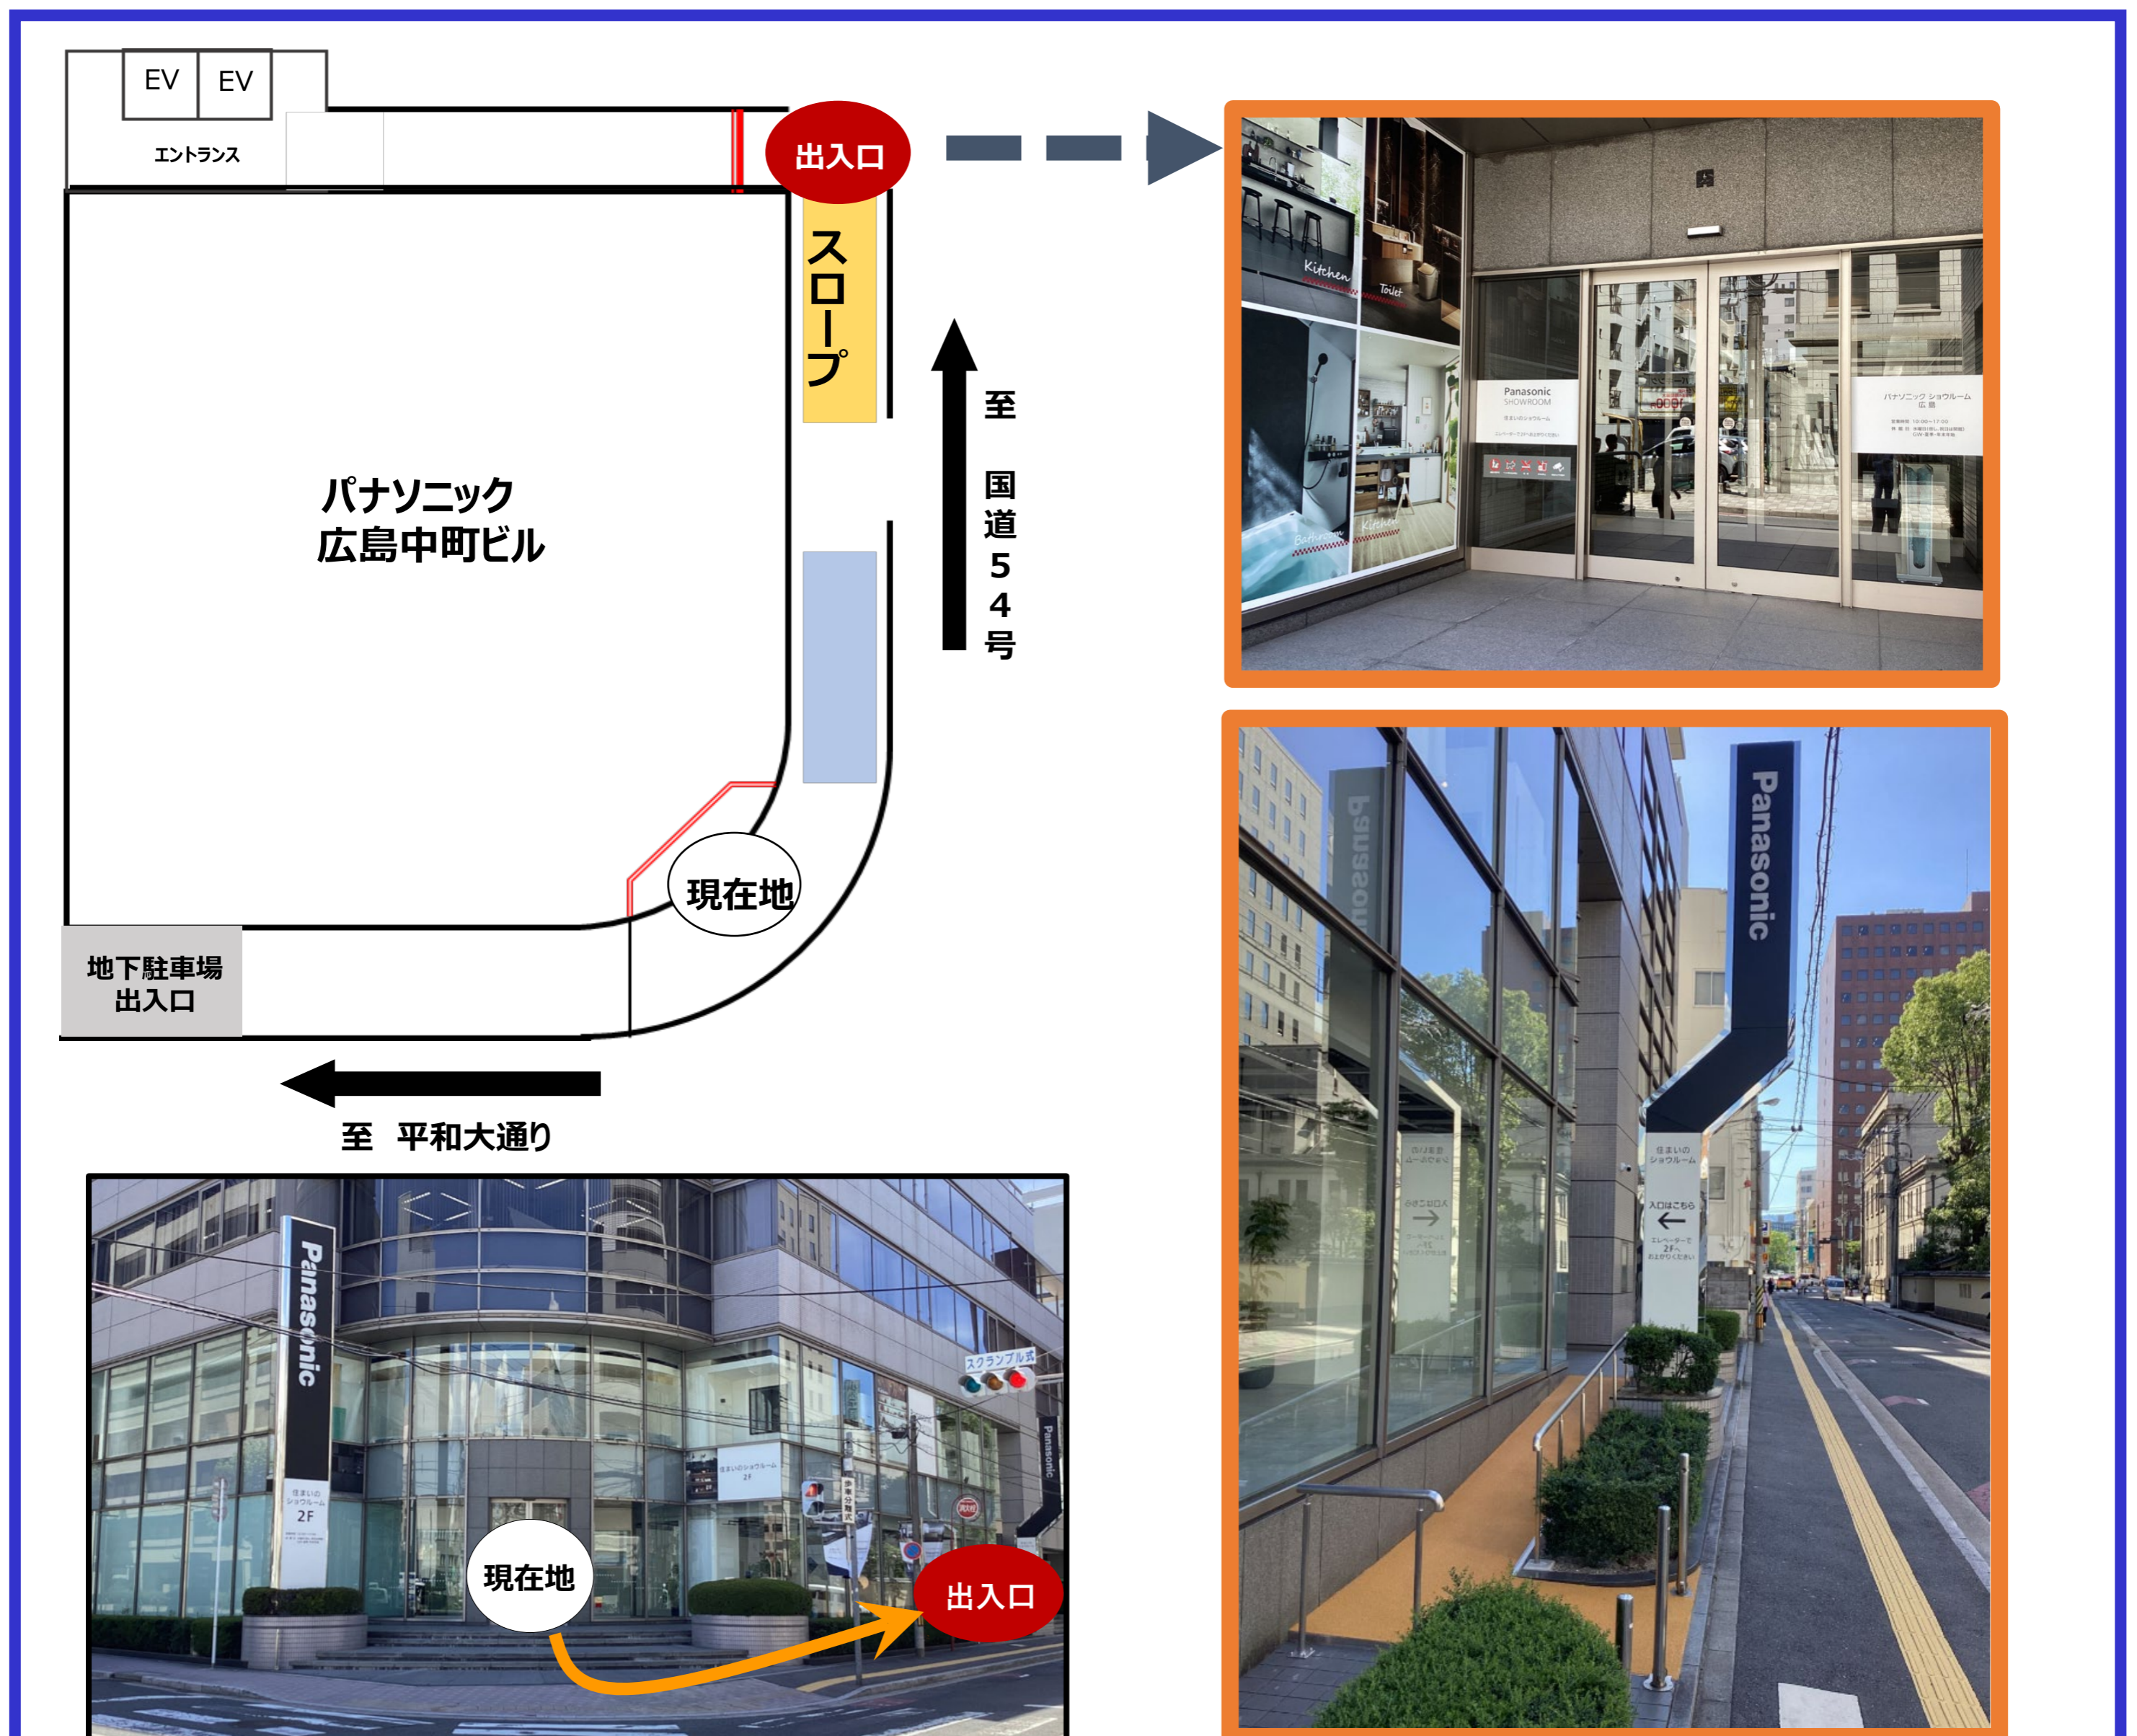

「パナソニック ショールーム 広島」 出入口のご案内

本日のご来場、誠にありがとうございます。

ご足労をおかけいたしますが、出入口は下記右手となります。宜しくお願い申し上げます。

- 公共交通機関・提携駐車場をご利用のお客様は、
右手出入口から、エントランスのエレベーターにて、2階ショールームへお越してください。
- 「ベビーカー、介助者付き車いす」にてご来場のお客様は、右手オレンジ色のスロープをご利用ください。
※お一人様の車いすにてのご来場は、地下駐車場をご利用ください。
- 地下駐車場をご利用のお客様は、エレベーターをご利用いただき2階ショールームへお越してください。