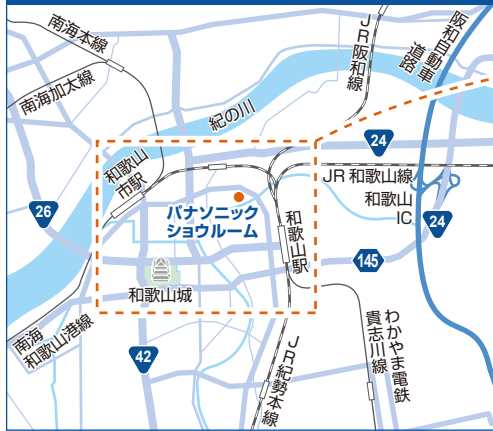

お車でお越しの場合 ※駐車場無料(20台)

■阪和自動車道から車の場合

- ① 和歌山インターから国道24号線を南下、145号線(宮街道)を直進「田中町」交差点を右折し、国道道路を北上、中ノ島ロータリー左角。

■駐車場入口ご案内

駐車場(地下)には、ショールーム西側、柳通りより入庫してください。

■パナソニック ショールーム 和歌山 周辺 広域図

電車でお越しの場合

■JR和歌山駅から徒歩でお越しの場合

- ② 「JR和歌山駅」西口より、けやき通りを約150m進み、「和歌山駅前」交差点を右折、その先約1km左側、徒歩約15分。

■JR和歌山駅からバスでお越しの場合

- ③ 「JR和歌山駅」西口より、和歌山大学行きのバスにて「貝柄町」バス停下車、徒歩1分。