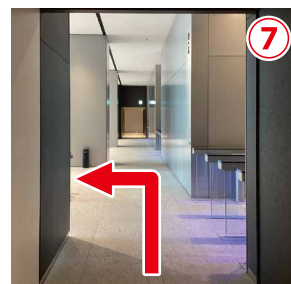

# 〈 パナソニック ショールーム 横浜 〉 ご来場MAP

— 横浜コネクトスクエア2階フロアのご案内 —  
(東側)みなとみらい駅方面からお越しのお客様

「2F オフィスロビー」の方向へ  
階段・エスカレーターを  
ご利用ください

2階へ上がったところを  
右手後方へ折り返します

自動ドアをらずに  
手前を右側へお進みください

「ホテル入口」の方向へ  
さらにお進みください

つきあたりの手前  
左手に自動ドアがあります

自動ドアを通り  
ビルに入ります

まっすぐ進みロビーの正面右手に  
ショールーム入口があります

ショールームの入口です  
入って左手に受付があります

# 〈 パナソニック ショールーム 横浜 〉 ご来場MAP

— 横浜コネクトスクエア2階フロアのご案内 —  
ビル北西側1階からお越しのお客様

アクセス動画

クリックして  
動画ページへ

エスカレーターで  
2階へ上がります

2階正面の自動ドアは入らず  
手前を左へ曲がります

案内表示版の左手にある  
自動ドアからビルに入ります

自動ドアを通ると正面に  
コンビニが見えます

コンビニの手前を右へ  
さらに自動ドアを通過します

正面のドアは通用口ですので  
お客様は右へお進みください

ロビーに着いたら  
左へ進みます

ショールームの入口です  
入って左手に受付があります