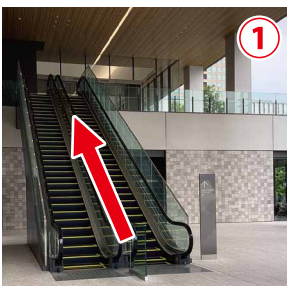

# 〈 パナソニック ショールーム 横浜 〉 ご来場MAP

— 横浜コネクトスクエア2階フロアのご案内 —  
(東側)みなとみらい駅方面からお越しのお客様

「2F オフィスロビー」の方向へ  
階段・エスカレーターを  
ご利用ください

2階へ上がったところを  
右手後方へ折り返します

自動ドアをらずに  
手前を右側へお進みください

「ホテル入口」の方向へ  
さらにお進みください

つきあたりの手前  
左手に自動ドアがあります

自動ドアを通り  
ビルに入ります

まっすぐ進みロビーの正面右手に  
ショールーム入口があります

ショールームの入口です  
入って左手に受付があります

# 〈 パナソニック ショールーム 横浜 〉 ご来場MAP

— 横浜コネクトスクエア2階フロアのご案内 —  
ビル北西側1階からお越しのお客様

アクセス動画

クリックして  
動画ページへ

エスカレーターで  
2階へ上がります

2階正面の自動ドアは入らず  
手前を左へ曲がります

案内表示版の左手にある  
自動ドアからビルに入ります

自動ドアを通ると正面に  
コンビニが見えます