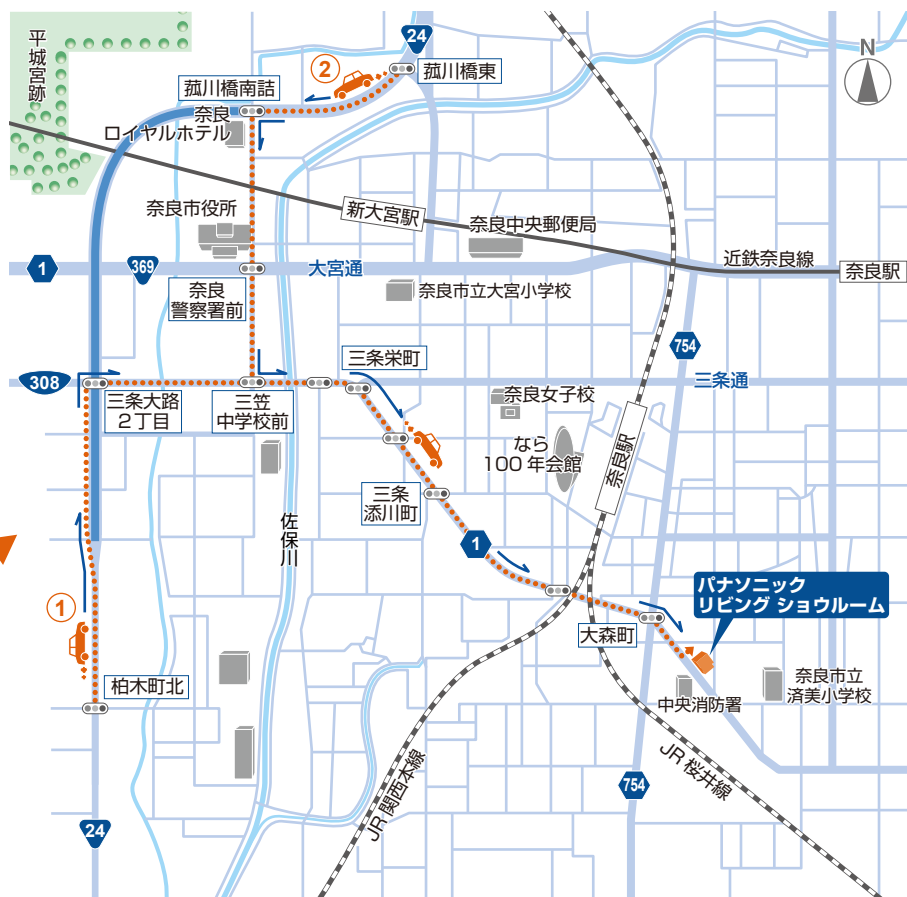

お車でお越しの場合

※駐車場無料（15台）

■奈良南方面（橿原等）から車の場合

- ① 国道24号線を北上、左車線を走行し「大阪、奈良公園方面」へ、「三条大路2丁目」交差点を右折し三条通りへ、「三条栄町」交差点を奈良公園方面、県道1号線を直進、「大森町」交差点150m先左側

■京都・木津方面から車の場合

- ② 国道24号線を奈良方面へ、「菟川橋南詰」交差点を左折し、大宮通りを超え、「三笠中学校前」交差点を左折、「三条栄町」交差点を奈良公園方面、県道1号線を直進、「大森町」交差点150m先左側

パナソニックリビングショールーム 奈良 周辺 広域図

電車・バスでお越しの場合

■近鉄線からお越しの場合

- ③ 近鉄奈良線、「近鉄奈良駅」バス乗車場より、奈良交通バス（市内循環バス内回り）に乗り、大森町バス停下車車の先左側、徒歩30秒。

■JR奈良駅から徒歩でお越しの場合

- ④ 「JR奈良駅」東口を出て、「三鋼田」交差点を右折、南方向へ直進「大森町」交差点を左折、その先約300m左側、徒歩約10分。

■JR奈良駅からバスでお越しの場合

- ⑤ 「JR奈良駅」東口を出て、バス乗車場より、奈良交通バス（市内循環バス内回り）に乗り、大森町バス停下車車の先左側、徒歩30秒。