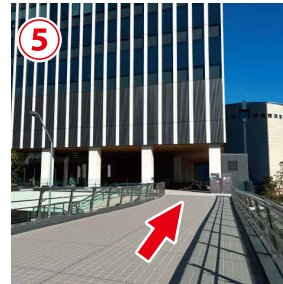

〈 パナソニック ショールーム 横浜 〉 ご来場MAP

 JR桜木町駅からお越しのお客様のためのご来場MAP

アクセス動画

クリックして
動画ページへ

1 JR桜木町北口より、動く歩道へのエスカレーターをのぼります。

2 動く歩道一本目を降り、左(県民共済プラザビル)方面へ進みます。(ランドマーク方面には行きません)

3 ペDESTリアンデッキを直進します。

4 ぴあアリーナ右手の歩道橋を渡ります。

5 正面(写真)のビルです。

横浜コネクスクエア
〈 2階 〉

ビル受付を左手に廊下を進むと
ショールームの入り口があります。

〈 パナソニック ショールーム 横浜 〉 ご来場MAP

— 横浜コネクトスクエア2階フロアのご案内 —
(南側)JR桜木町駅方面からお越しのお客様

① 歩道橋を渡り
そのまま2階を進みます

② 右手にベンチを見ながら
屋外を進みます

③ ビルの自動ドアには入らず
壁際の通路へ

④ 「ホテル入口」の方向へ
さらにお進みください

⑤ つきあたりの手前
左手に自動ドアがあります

⑥ 自動ドアを通り
ビルに入ります

⑦ まっすぐ進みロビーの正面右手に
ショールーム入口があります

⑧ ショールームの入口です
入って左手に受付があります