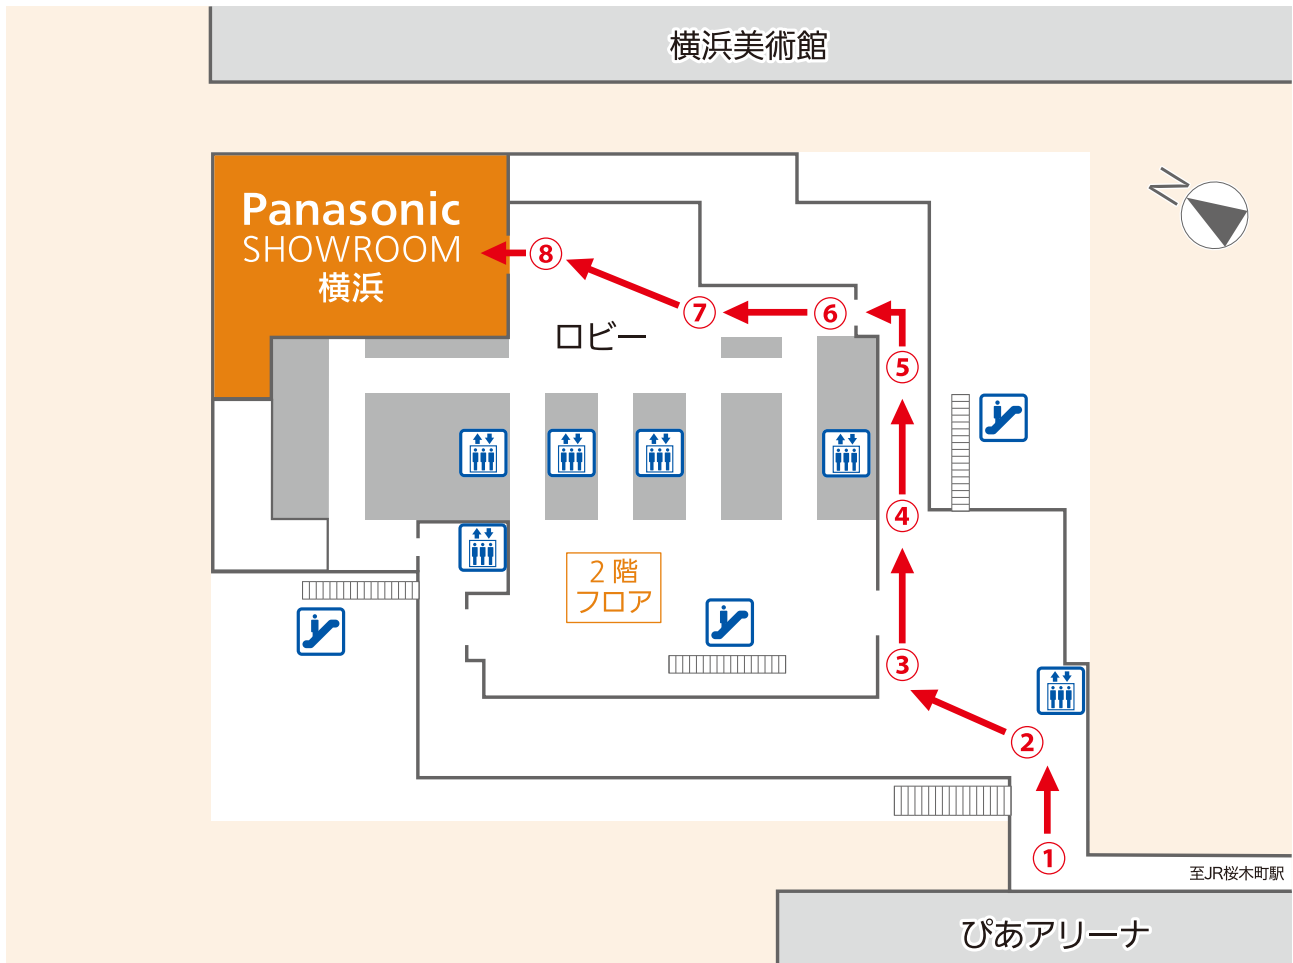

〈 パナソニック ショールーム 横浜 〉 ご来場MAP

 JR桜木町駅からお越しのお客様のためのご来場MAP

アクセス動画

クリックして
動画ページへ

1 JR桜木町北口より、動く歩道へのエスカレーターをのぼります。

2 動く歩道一本目を降り、左(県民共済プラザビル)方面へ進みます。(ランドマーク方面には行きません)

3 ペDESTリアンデッキを直進します。

4 ぴあアリーナ右手の歩道橋を渡ります。

5 正面(写真)のビルです。

横浜コネクスクエア
〈 2階 〉

ビル受付を左手に廊下を進むと
ショールームの入り口があります。

〈 パナソニック ショールーム 横浜 〉 ご来場MAP

— 横浜コネクトスクエア2階フロアのご案内 —
(南側)JR桜木町駅方面からお越しのお客様

① 歩道橋を渡り
そのまま2階を進みます

② 右手にベンチを見ながら
屋外を進みます

③ ビルの自動ドアには入らず
壁際の通路へ

④ 「ホテル入口」の方向へ
さらにお進みください

⑤ つきあたりの手前
左手に自動ドアがあります

⑥ 自動ドアを通り
ビルに入ります

⑦ まっすぐ進みロビーの正面右手に
ショールーム入口があります

⑧ ショールームの入口です
入って左手に受付があります