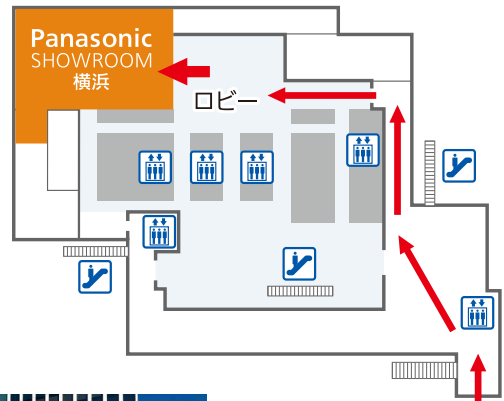

〈 パナソニック ショールーム 横浜 〉 ご来場MAP

 JR桜木町駅からお越しのお客様のためのご来場MAP

アクセス動画

クリックして
動画ページへ

1 JR桜木町北口より、動く歩道へのエスカレーターをのぼります。

2 動く歩道一本目を降り、左(県民共済プラザビル)方面へ進みます。(ランドマーク方面には行きません)

3 ペDESTリアンデッキを直進します。

4 ぴあアリーナ右手の歩道橋を渡ります。

5 正面(写真)のビルです。

横浜コネクスクエア
〈 2階 〉

ビル受付を左手に廊下を進むと
ショールームの入り口があります。

〈 パナソニック ショールーム 横浜 〉 ご来場MAP

— 横浜コネクトスクエア2階フロアのご案内 —
(南側)JR桜木町駅方面からお越しのお客様

① 歩道橋を渡り
そのまま2階を進みます

② 右手にベンチを見ながら
屋外を進みます

③ ビルの自動ドアには入らず
壁際の通路へ

④ 「ホテル入口」の方向へ
さらにお進みください

⑤ つきあたりの手前
左手に自動ドアがあります

⑥ 自動ドアを通り
ビルに入ります

⑦ まっすぐ進みロビーの正面右手に
ショールーム入口があります

⑧ ショールームの入口です
入って左手に受付があります