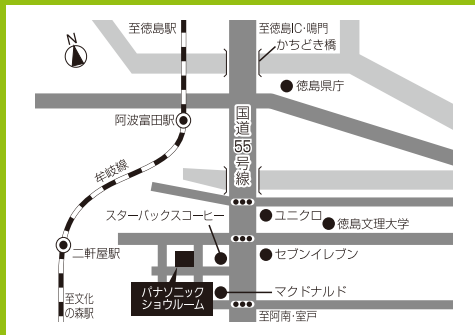

わんにゃんSmile

※詳しくは裏面をご覧ください

5/23 **土**・24 **日** 10:00~17:00
(最終受付16:00)

at パナソニックショールーム 徳島

展示のみどころ 「滑り配慮仕様床材」 体験コーナー

負担を少なく過ごすための
「滑り配慮」の工夫

すべりにくい表面仕上げで、運動量の多い小型犬の足腰の負担を軽減。安心・快適に室内を歩き回ることができます。実際に歩いたり、お座りしたりしてご体感ください！

当日
ご体験
頂けます

Google Map

〒770-8052
徳島県徳島市沖浜2-21
開催時間/10:00~17:00
休館日/水・木(祝日は開館)
GW・夏季・年末年始
駐車場あり(無料)30台

お問い合わせ：0570-087-118

わんちゃん・ねこちゃん
大好き飼い主さま

“あなたの大切な家族、毎日できげんに過ごせていますか？”

パナソニックが快適なペッティライフをご提案します！

ご来場にあたってのお願い