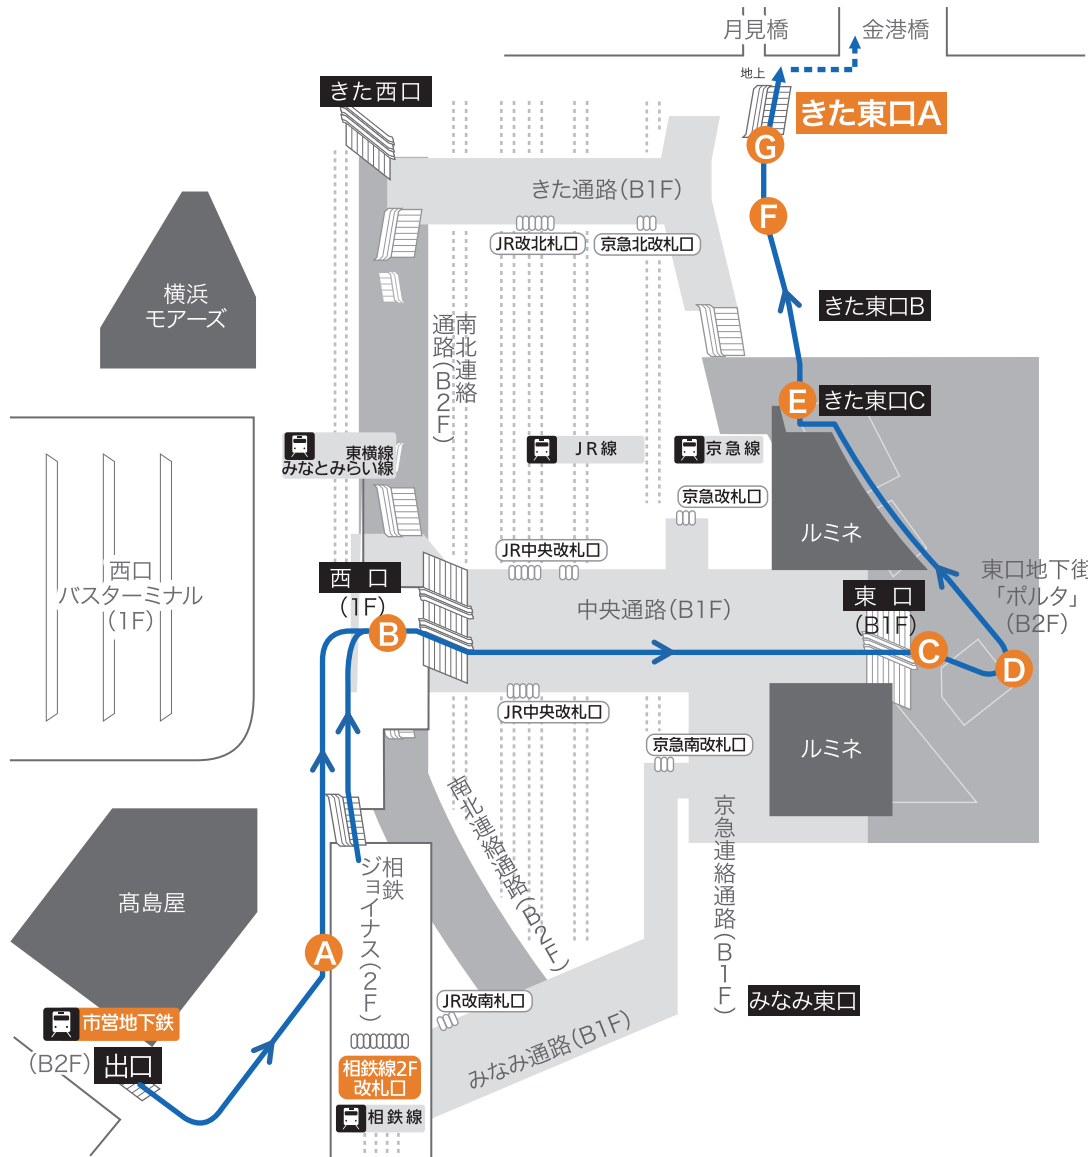

〈相鉄線・市営地下鉄でお越しの方〉

〈相鉄線・市営地下鉄線改札からきた東口A出口まで 徒歩約15分〉

A ジョイナス1Fの通路を直進します。

F きた東口Aに直進します。

B 右側のエスカレーターを下ります。

G 階段を上がります。

C ポルタの階段を下ります。

↓
詳細MAP「きた東口Aからの行き方」参照

D 左へ曲がり直進します。

E 突き当りを左に曲がり、扉を出たら右に曲がります。