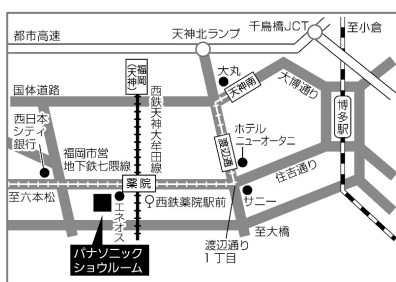

お申し込みは
WEBまたはお電話にて

パナソニックショールーム福岡

検索

TEL : 092-521-7993