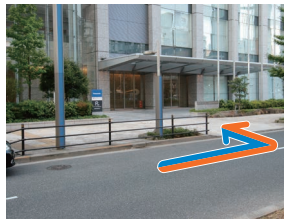

〈汐留インターチェンジ〉

A 汐留I.C.を出るとすぐに左車線に寄り、信号の手前を左折します

B 直進し、汐留交差点を右折します

C 地下鉄3番出口が見えたらすぐに地下駐車場の入口があります

D 左折し、地下駐車場へ

〈🚗 お車でお越しのお客様のためのご来場MAP〉

地下駐車場への入口

交通アクセス

● 首都高速都心環状線 汐留インターチェンジより約5分

A → **B** → **C** → **D**

● 首都高速都心環状線 新橋インターチェンジより約5分

E → **F** → **G** → **C** → **D**

※「Panasonic ショールーム 東京 駐車場」がご利用いただけます。(自動二輪を除く)

① 地下1階メインゲートで駐車券をお取りください。

② 地下1階車寄せにて、係員が駐車位置をご案内します。