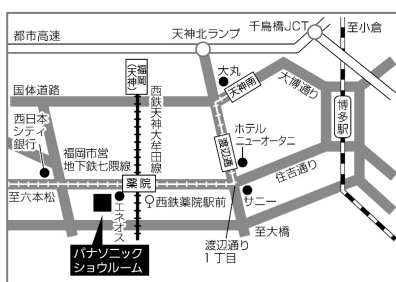

木造2階建て住宅に
ホームエレベーターを設置するなら、
2025年法改正前までにご検討を!!

などなど、様々な疑問にお答えします。
★ご参加の方全員に記念品をプレゼント！

※個人のお客様向けの相談会です

お申し込みは
WEBまたはお電話にて

パナソニックショールーム福岡

検索

TEL : 092-521-7993

【お問い合わせ】