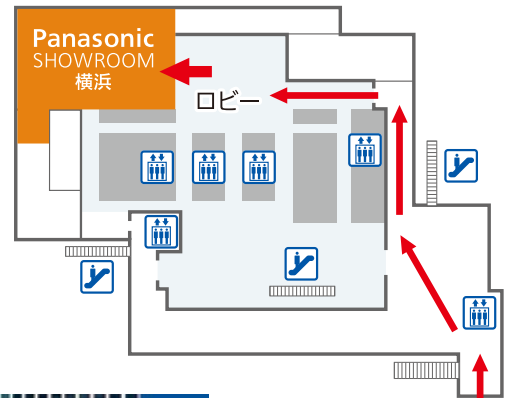

〈パナソニック ショールーム 横浜〉 ご来場MAP

 JR桜木町駅からお越しのお客様のためのご来場MAP

JR桜木町北口より、動く歩道へのエスカレーターをのぼります。

動く歩道一本目を降り、左(県民共済プラザビル)方面へ進みます。(ランドマーク方面には行きません)

ペDESTリアンデッキを直進します。

ぴあアリーナ右手の歩道橋を渡ります。

正面(写真)のビルです。

横浜コネクスクエア
〈2階〉

ビル受付を左手に廊下を進むとショールームの入り口があります。