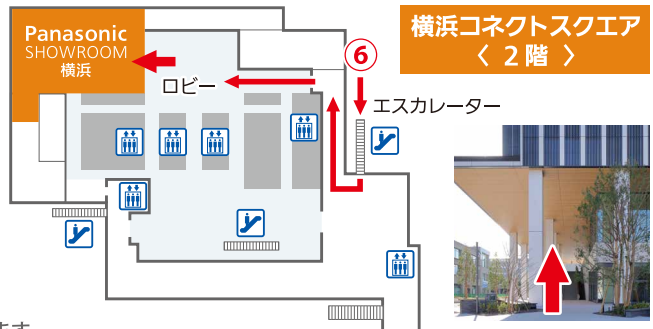

〈パナソニック ショールーム 横浜〉 ご来場MAP

 みなとみらい線でお越しのお客様のためのご来場MAP

アクセス動画

クリックして
動画ページへ

①
みなとみらい駅中央改札を出て
出口05aのエスカレーターを
のぼります。

②
エスカレーターを降りたら
左後方へ回ってそのまま
直進します。

③
三菱重工ビルを右手に見ながら
けやぎ通りを直進します。

④
交差点「美術館南」を右に
渡ります。

⑤
そのまま直進します。

⑥
ホテル入口の手前を左にまがり、
エスカレーターで2階へのぼります。

〈 パナソニック ショールーム 横浜 〉 ご来場MAP

— 横浜コネクトスクエア2階フロアのご案内 —
(東側)みなとみらい駅方面からお越しのお客様

「2F オフィスロビー」の方向へ
階段・エスカレーターを
ご利用ください

2階上がったところを
右手後方へ折り返します

自動ドアをらずに
手前を右側へお進みください

「ホテル入口」の方向へ
さらにお進みください

つきあたりの手前
左手に自動ドアがあります

自動ドアを通り
ビルに入ります

まっすぐ進みロビーの正面右手に
ショールーム入口があります

ショールームの入口です
入って左手に受付があります