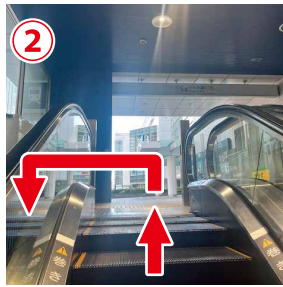

〈パナソニック ショールーム 横浜〉 ご来場MAP

 みなとみらい線でお越しのお客様のためのご来場MAP

アクセス動画

クリックして
動画ページへ

①
みなとみらい駅中央改札を出て
出口05aのエスカレーターを
のぼります。

②
エスカレーターを降りたら
左後方へ回ってそのまま
直進します。

③
三菱重工ビルを右手に見ながら
けやぎ通りを直進します。

④
交差点「美術館南」を右に
渡ります。

⑤
そのまま直進します。

⑥
ホテル入口の手前を左にまがり、
エスカレーターで2階へのぼります。

〈 パナソニック ショールーム 横浜 〉 ご来場MAP

— 横浜コネクトスクエア2階フロアのご案内 —
(東側)みなとみらい駅方面からお越しのお客様

「2F オフィスロビー」の方向へ
階段・エスカレーターを
ご利用ください

2階上がったところを
右手後方へ折り返します

自動ドアをらずに
手前を右側へお進みください

「ホテル入口」の方向へ
さらにお進みください

つきあたりの手前
左手に自動ドアがあります

自動ドアを通り
ビルに入ります

まっすぐ進みロビーの正面右手に
ショールーム入口があります

ショールームの入口です
入って左手に受付があります