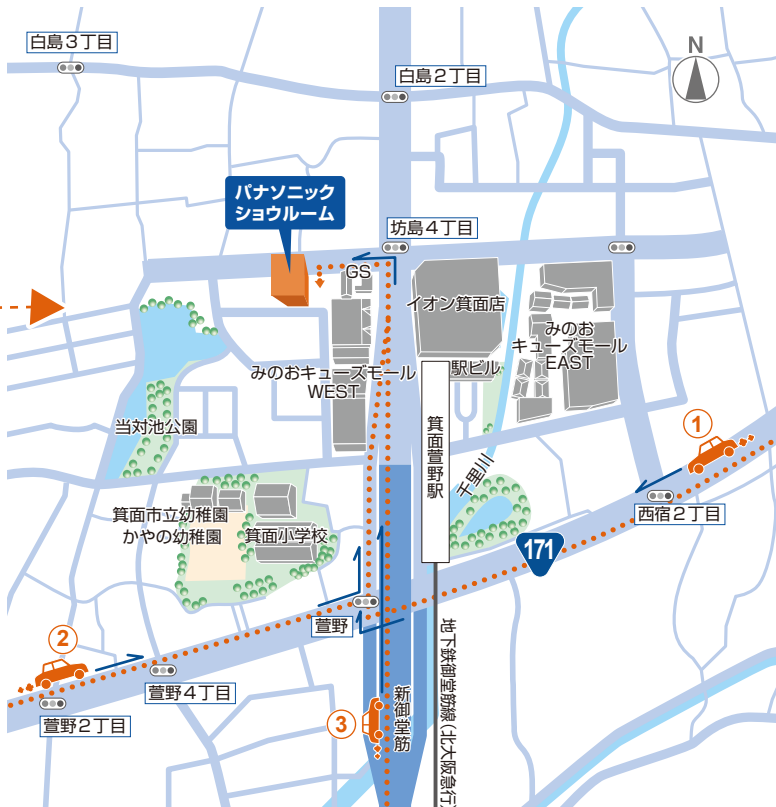

お車でお越しの場合 ※駐車場無料(27台)

■ 茨木・京都方面から車の場合

- ① 国道171号線を神戸方面へ「萱野」交差点を右折、「坊島4丁目」交差点を左折すぐ左側。

■ 神戸方面から車の場合

- ② 国道171号線を茨木・京都方面へ「萱野」交差点を左折、「坊島4丁目」交差点を左折すぐ左側。

■ 大阪市内方面から車の場合

- ③ 新御堂筋(国道423号線)北上、「坊島4丁目」交差点を左折すぐ左側。

電車でお越しの場合

■ 阪急箕面線、箕面駅からお越しの場合

- ④ 阪急バス、箕面萱野行きバスで「白島」バス停まで約10分、バス停から南方向へ「坊島4丁目」交差点を右折すぐ左側、徒歩3分。

■ 地下鉄御堂筋線(北大阪急行)からお越しの場合

- ⑤ 箕面萱野駅 北出入口 かやのさんべい橋を渡って階段下の道路を右折、徒歩3分。