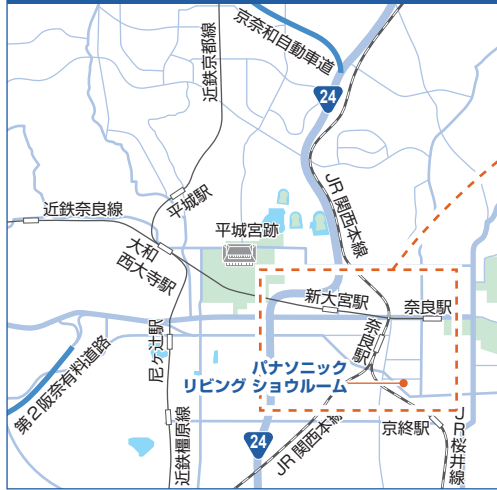

お車でお越しの場合

※駐車場無料（15台）

■奈良南方面（橿原等）から車の場合

- ① 国道24号線を北上、左車線を走行し「大阪、奈良公園方面」へ、「三条大路2丁目」交差点を右折し三条通りへ、「三条栄町」交差点を奈良公園方面、県道1号線を直進、「大森町」交差点150m先左側

■京都・木津方面から車の場合

- ② 国道24号線を奈良方面へ、「菟川橋南詰」交差点を左折し、大宮通りを超え、「三笠中学校前」交差点を左折、「三条栄町」交差点を奈良公園方面、県道1号線を直進、「大森町」交差点150m先左側

パナソニックリビングショールーム 奈良 周辺 広域図