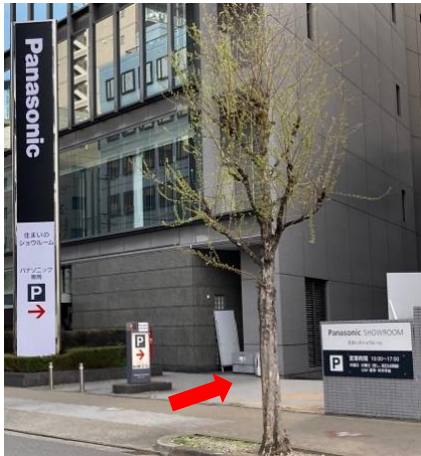

○ショールームをご見学・ご相談の方に限り、駐車場をご利用いただけます。

駐車後30分以内に、ショールーム1階の受付まで駐車券をご提示願います。

○ショールームイベントへご参加のお客様は、公共交通機関のご利用をお願いいたします

○当ビル地下1階駐車場（車高2.1mまで・P50台）は、機械式のため入出庫に時間がかかる場合がございます。

○車高制限・満車の場合、近隣の契約駐車場をご案内させていただきます。

○地下駐車場、契約駐車場ともに台数に限りがあるため、満車の場合がございます。ご了承ください。

①ビル駐車場入口  
西側  
(ショールーム正面側)

②ビル駐車場入口  
北側  
(ショールーム裏側)

③契約駐車場  
KF-Park

④契約駐車場  
コミュニティパーク