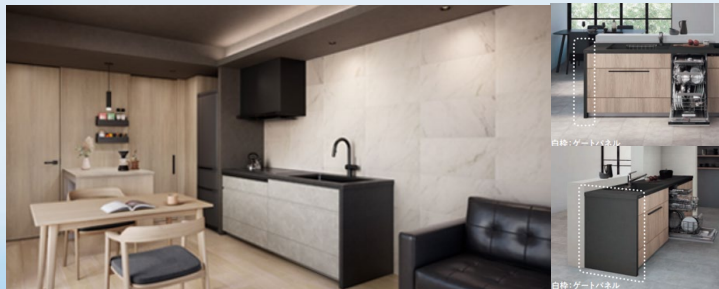

新商品

ゲートデザイン **L**

カウンターから側面まで素材・仕上げを統一。
人造大理石の全柄に対応。 **2026年6月22日受注開始**