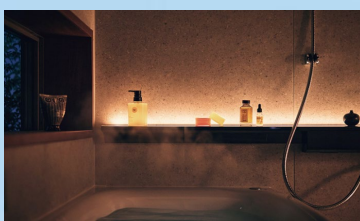

## Panasonic TOILET

- スキマレス設計でお手入れ楽々
- 便器、スゴピカ素材って？

アラウー

## Panasonic BATHROOM

- スゴピカ浴槽の汚れ落ち実演
- お客様満足度92%酸素美泡湯とは

Panasonic BATHROOM BEVAS