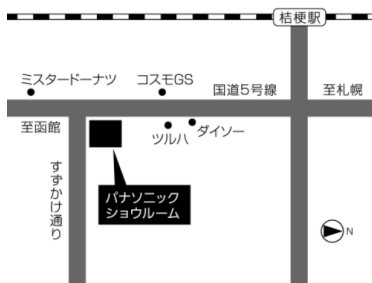

## 会場 パナソニック ショールーム 函館

〒041-0808 函館市桔梗3丁目34-16  
開館時間 | 10:00~17:00  
休館日 | 水・木曜日(祝日の場合は開館) GW・夏季・年末年始

ナビダイヤル 0570-087-315

ご来場を  
お待ちしております！

ご予約はこちら