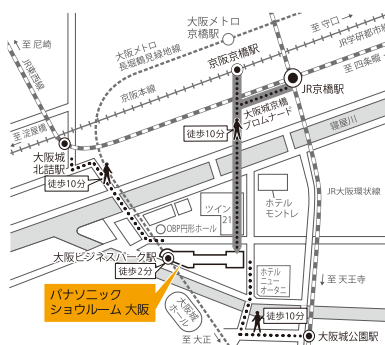

### 会場のご案内

## パナソニック ショールーム 大阪 2階 イベントルーム

〒540-6303 大阪市中央区城見1丁目3番7号 松下IMPビル 3階

開館時間 | 10:00~17:00

休館日 | 水曜(但し、祝日は開館)・夏季・年末年始

ナビダイヤル  **0570-087-118**

内容等の変更の可能性があります。詳しくはホームページでご確認ください。

イベント・セミナーの  
詳しい情報は  
こちらをご覧ください▶