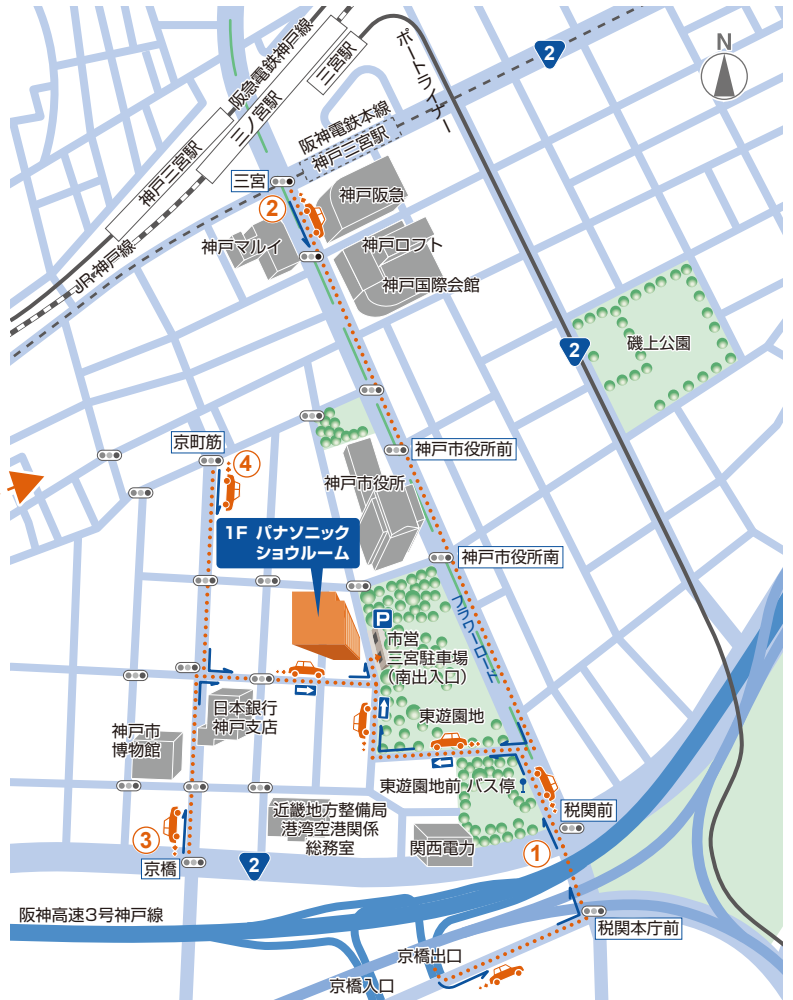

## お車でお越しの場合

※お車は、神戸市営三宮駐車場をご利用ください。(ショールームは駐車場南入口の正面のビル1階です。)

### ■フラワーロードから車の場合

- ① 国道2号線「税関前」交差点をフラワーロードを北上、バス停「東遊園地前」約20mを左折(一方通行進入)、突当りを右折、約150m右側に三宮駐車場南入口。  
※阪神高速でお越しの場合、京橋出口を左折し、「税関本庁前」交差点を左折してください。
- ② JR三ノ宮駅よりフラワーロードを南下し、「神戸市役所南」交差点の次の交差点を右折(一方通行進入)、突当りを右折、約150m右側に神戸市営駐車場南入口。

### ■京町通りから車の場合

- ③ 国道2号線「京橋」交差点を北上、2つ目の交差点を右折、突当りを左折、約50m右側に神戸市営駐車場南入口。
- ④ 「京町筋」交差点を南下し、2つ目の交差点を左折、突当りを左折、約50m右側に神戸市営駐車場南入口。

## 電車でお越しの場合

※地上徒歩ルート