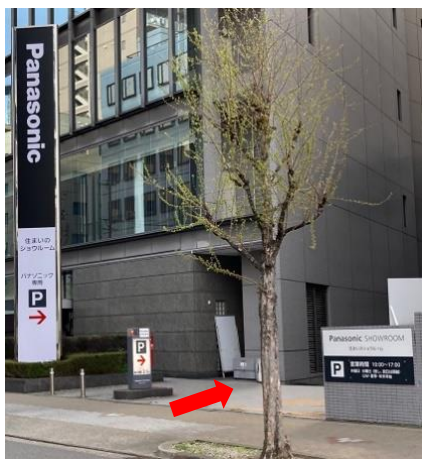

【 🚗 お車でお越しのお客様へ 駐車場のご案内 】

○ショールームをご見学・ご相談の方に限り、駐車場をご利用いただけます。

駐車後30分以内に、ショールーム1階の受付まで駐車券をご提示願います。

○ショールームイベントへご参加のお客様は、公共交通機関のご利用をお願いいたします。

○当ビル地下1階駐車場（車高2.1mまで・P50台）は、機械式のため入出庫に時間がかかる場合がございます。

○満車の場合、近隣の契約駐車場をご案内させていただきます。

○他社様の施設での駐車サービスも併用でご利用の方は、最大1時間分のサービス券を発行いたします。

○地下駐車場、契約駐車場ともに台数に限りがあるため、満車の場合がございます。ご了承ください。

①ビル駐車場入口
西側
(ショールーム正面側)

②ビル駐車場入口
北側
(ショールーム裏側)

③契約駐車場
コミュニティパーク