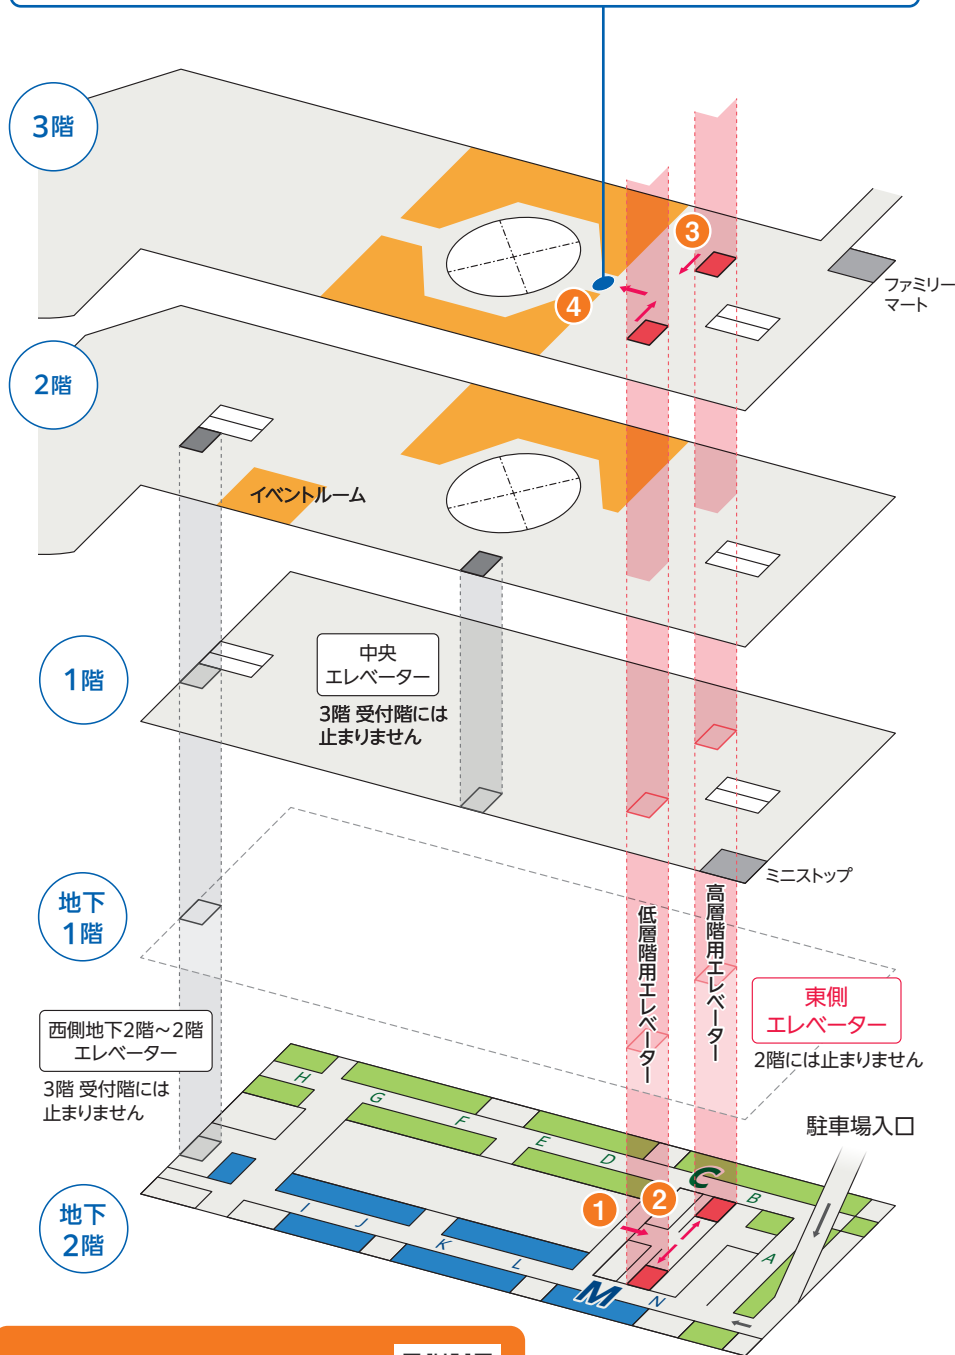

お車でお越しの場合

※お車は、松下IMPビル駐車場をご利用ください

① 大阪市内・西部方面から

阪神高速13号東大阪線「法円坂」出口から一般道へ。「森ノ宮駅前」交差点を左折、しばらく直進すると左側が大阪ビジネスパークです。

② 大阪市内・東部方面から

阪神高速13号東大阪線「森之宮」出口から一般道へ。「法円坂」交差点を右折、さらに1つ目の「馬場町」交差点を右折。「森ノ宮駅前」交差点を左折、しばらく直進すると左側が大阪ビジネスパークです。

お車でお越しの場合 IMPビル 地下駐車場からの経路案内

地下2階 駐車場からは東側エレベーターで3階へお越しください

パナソニック ショールーム 大阪
3階 ショールーム受付

ショールームの受付(入口)は3階です。
2階からはご入場いただけませんので
ご注意ください。

3階でエレベーターを降り、エレベーターホールを抜けて通路の奥がショールームです。

入館してすぐの低層階用または高層階用エレベーターをご利用ください。
(どちらでも3階までお越しいただけます。)

地下駐車場の東側 館内入口へ進みます。
(柱番号C・M付近)

こちらの二次元コードから
動画でご確認いただけます