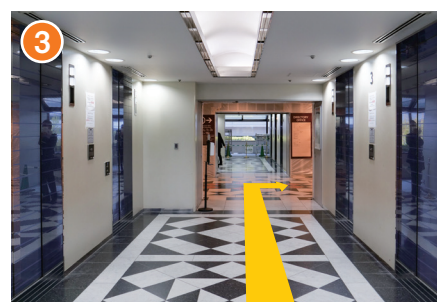

お車でお越しの場合 IMPビル 地下駐車場からの経路案内

地下2階 駐車場からは東側エレベーターで3階へお越しください

パナソニック ショールーム 大阪
3階 ショールーム受付

ショールームの受付(入口)は3階です。
2階からはご入場いただけませんので
ご注意ください。

3階でエレベーターを降り、エレベーターホールを抜けて通路の奥がショールームです。

入館してすぐの低層階用または高層階用エレベーターをご利用ください。
(どちらでも3階までお越しいただけます。)

地下駐車場の東側 館内入口へ進みます。
(柱番号C・M付近)

こちらの二次元コードから
動画でご確認いただけます