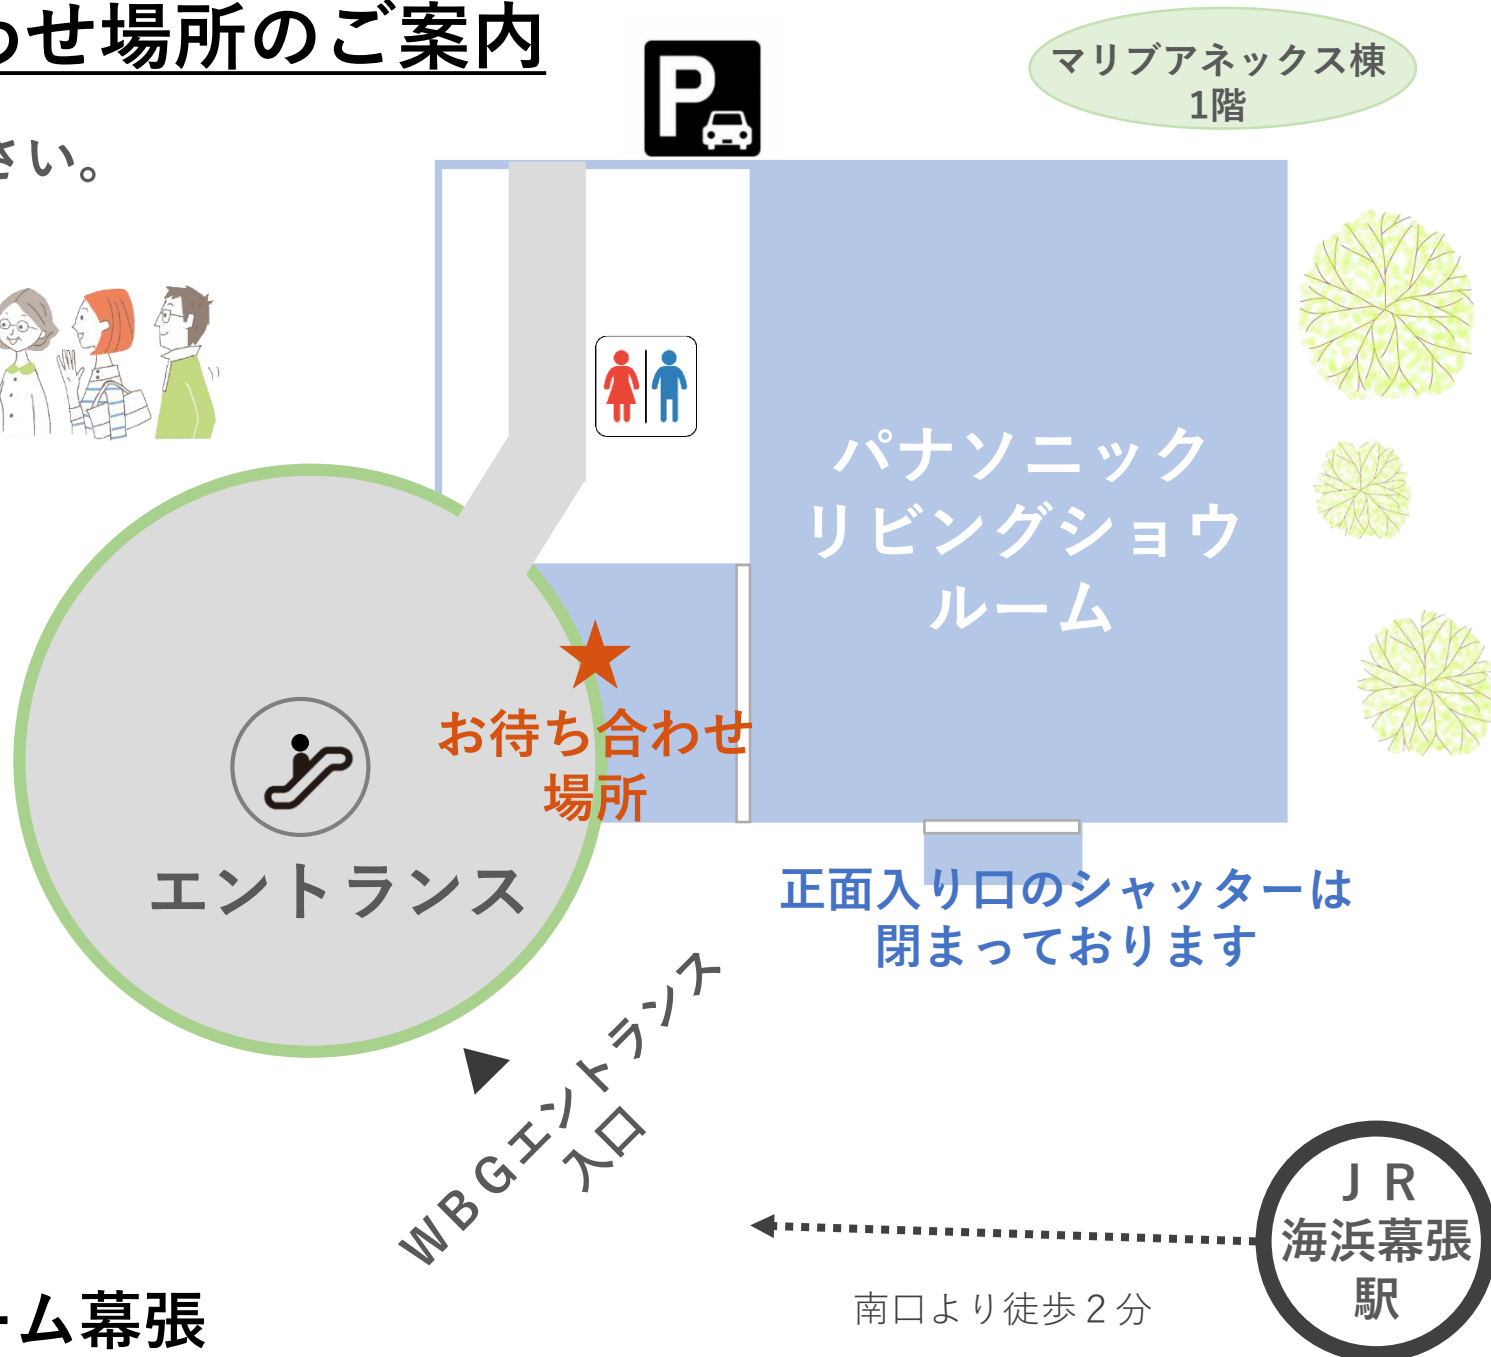

ワールドビジネスガーデン

マリブアネックス棟1階

緊急ご連絡先

043-298-3560

ご予約のお時間に遅れる場合や
待ち合わせ場所がご不明な際は
ご連絡をお願い致します

パナソニックリビングショウルーム幕張

南口より徒歩2分

JR
海浜幕張
駅