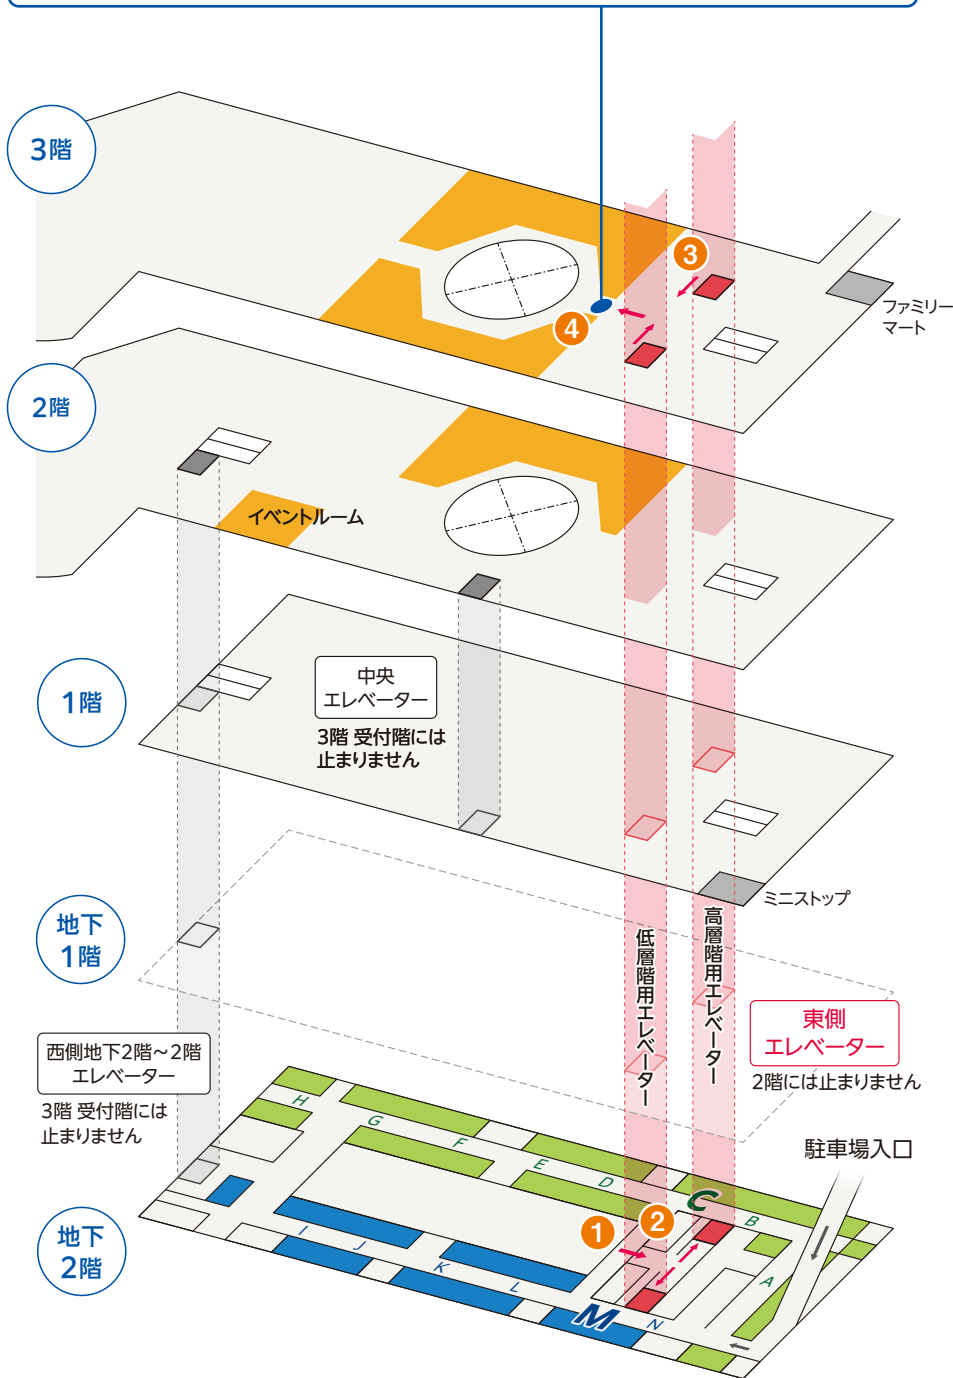

#### ② 大阪市内・東部方面から

阪神高速13号東大阪線「森之宮」出口から一般道へ。「法円坂」交差点を右折、さらに1つ目の「馬場町」交差点を右折。「森ノ宮駅前」交差点を左折、しばらく直進すると左側が大阪ビジネスパークです。

## お車でお越しの場合 IMPビル 地下駐車場からの経路案内

地下2階 駐車場からは東側エレベーターで3階へお越しください

パナソニック ショールーム 大阪  
3階 ショールーム受付

ショールームの受付(入口)は3階です。  
2階からのご入場いただけませんので  
ご注意ください。

3階でエレベーターを降り、エレベーターホールを抜けて通路の奥がショールームです。

入館してすぐの低層階用または高層階用エレベーターをご利用ください。  
(どちらでも3階までお越しいただけます。)

地下駐車場の東側 館内入口へ進みます。  
(柱番号C・M付近)