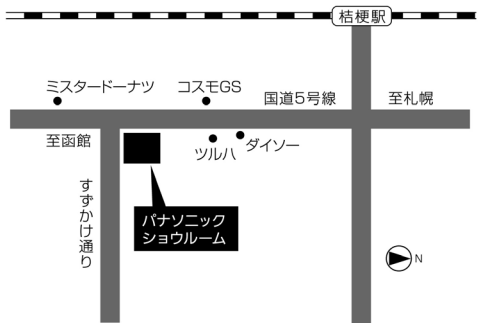

見て、触れて、体感！

Panasonic

ショールーム商品体験会

2026.3.14(土) in パナソニック ショールーム 函館

午前：10:30～12:00 / 午後：14:00～15:30

キッチン

バスルーム

リビング収納

最新の水まわり設備や
内装建材をご体感
いただける体験会です！
是非パナソニックへ
足をお運びくださいませ♪

洗面台

内装ドア

トイレ

パナソニック ショールーム 函館

〒041-0808
函館市桔梗3-34-16

Panasonic SHOWROOM 函館

ご来場特典

当日ご体感いただいたお客さまに

ご予約は、

◇ WEBからお申込み

◇ ナビダイヤルでのお申込み

→ 0570-087-315

(お電話の場合、受付後、折り返しお電話をさせていただきます。)

◇ ショールーム または、営業古澤へ直接お伝えください。

ご来場記念品
プレゼント♪

※一組様おひとつ限り ※なくなり次第終了

2026.02

パナソニック ショールーム 函館

開館時間 | 10:00～17:00

休館日 | 水曜・木曜(祝日の場合は開館)、GW・夏季・年末年始

くらしの「ずっと」をつくる。

Green
Housing
Panasonic