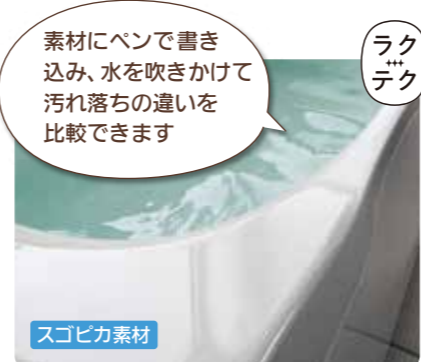

### 3 スゴピカ浴槽

はっ水・はっ油成分配合。汚れにくく、お掃除しやすい。

紹介動画

素材にペンで書き込み、水を吹きかけて汚れ落ちの違いを比較できます

ラクテック

スゴピカ素材

### 4 酸素美泡湯

酸素を含んだマイクロの泡で湯あがり後もぼっかぼかが長続き。

紹介動画

ラクテック

### 5 ビームシャワー

パワフルな水流で気になる汚れもすっきり洗い流す。

紹介動画

ラクテック