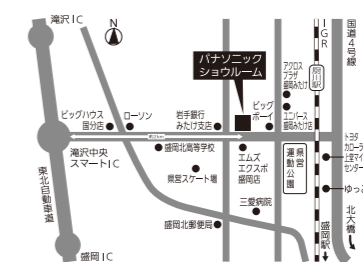

消耗品・交換部品の
ご用命はこちら。

ご予約やおすすめコンテンツは裏面をご覧ください。

Panasonic SHOWROOM パナソニックショールーム 盛岡

〒020-0122 岩手県盛岡市みたけ4-3-8
開館時間：10:00～17:00 休館日：水・木（但し、祝日は開館）、GW、夏季、年末年始

くらしの
「ずっと」をつくる。