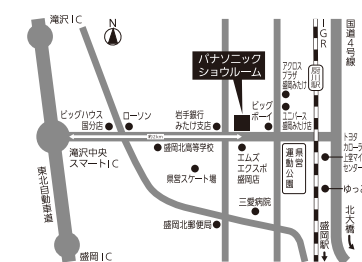

Panasonic SHOWROOM パナソニックショールーム 盛岡

〒020-0122 岩手県盛岡市みたけ4-3-8
開館時間：10:00～17:00 休館日：水・木（但し、祝日は開館）、GW、夏季、年末年始

くらしの
「ずっと」をつくる。