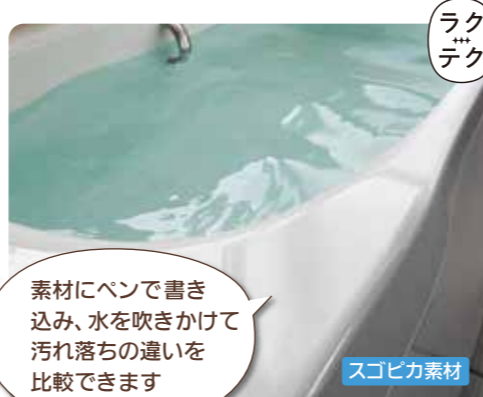

1 ワイドコンロシリーズ

コンロが横並びで調理がスムーズ。段差も小さく、さっとひとふき。

紹介動画

実際に操作できます

ラク
テク

2 ほっとクリーンフード

10年間、ファンのおそうじ不要※1※2。汚れをためないから、お手入れカンタン。

紹介動画

かんたんにフードの中の仕組みをご覧いただけます

ラク
テク

※1.10年間使用してもファンの汚れは当社従来品(S73AHZ3F2)の1年分しかたまたらない設計。一般財団法人ベターリビング優良住宅部品評価基準換気ユニットのフィルター油捕集効率試験での値。※2.10年使用相当の汚れ付着での基本性能試験の値(当社調べ)

バスルーム

3 スゴピカ浴槽

はっ水・はっ油成分配合。汚れにくく、お掃除しやすい。

紹介動画

素材にペンで書き込み、水を吹きかけて汚れ落ちの違いを比較できます

スゴピカ素材

4 酸素美泡湯

酸素を含んだミクロの泡で湯あがり後もほっかほかが長続き。

紹介動画

トイレ

5 全自動おそうじトイレ アラウーノ

流すたびに2種類の泡とパワフルな水流でしっかりおそうじ。

紹介動画