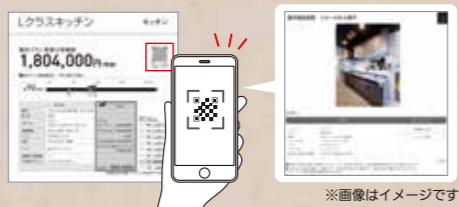

ぐるりとまわって、住まいの設備をまるごと体験。

◀このマークにご注目!

「もっと家事をラクしたい」というニーズに対応した、パナソニックの「テクノロジー」が詰まった商品です。

スゴピカ素材 /

◀この素材にご注目!

はっ水・はっ油成分配合だから、傷がつきにくく汚れにも強く、キレイが長持ち。

キッチン・バスルーム展示

展示プラン価格表のQRコードを読み込むと展示プランの詳細がご覧いただけます。ブックマークなどで保存すると便利にお使いいただけます。