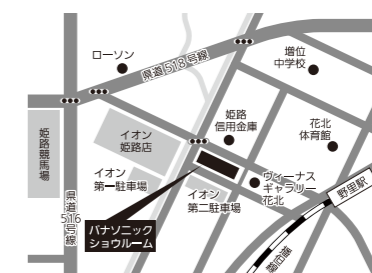

ご予約やおすすめコンテンツは裏面をご覧ください。

Panasonic SHOWROOM パナソニックショールーム 姫路

〒670-0806 兵庫県姫路市増位新町1-24 ミラキタシティ姫路 1F
開館時間:10:00~17:00 休館日:水・木(但し、祝日は開館)、GW、夏季、年末年始

2024.2

くらしの
「ずっと」をつくる。