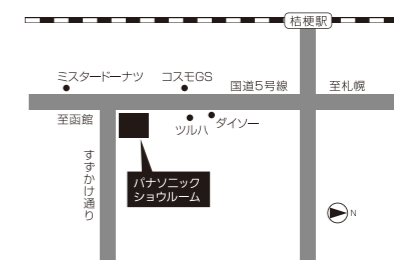

### ハイ・パーツショップ

消耗品・交換部品のご用命はこちら。

ご予約やおすすめコンテンツは裏面をご覧ください。

## Panasonic SHOWROOM

パナソニックショールーム 函館 完全予約制

〒041-0808 函館市桔梗 3-34-16  
開館時間：10:00～17:00 休館日：水・木（但し、祝日は開館）、GW、夏季、年末年始

くらしの「ずっと」をつくる。