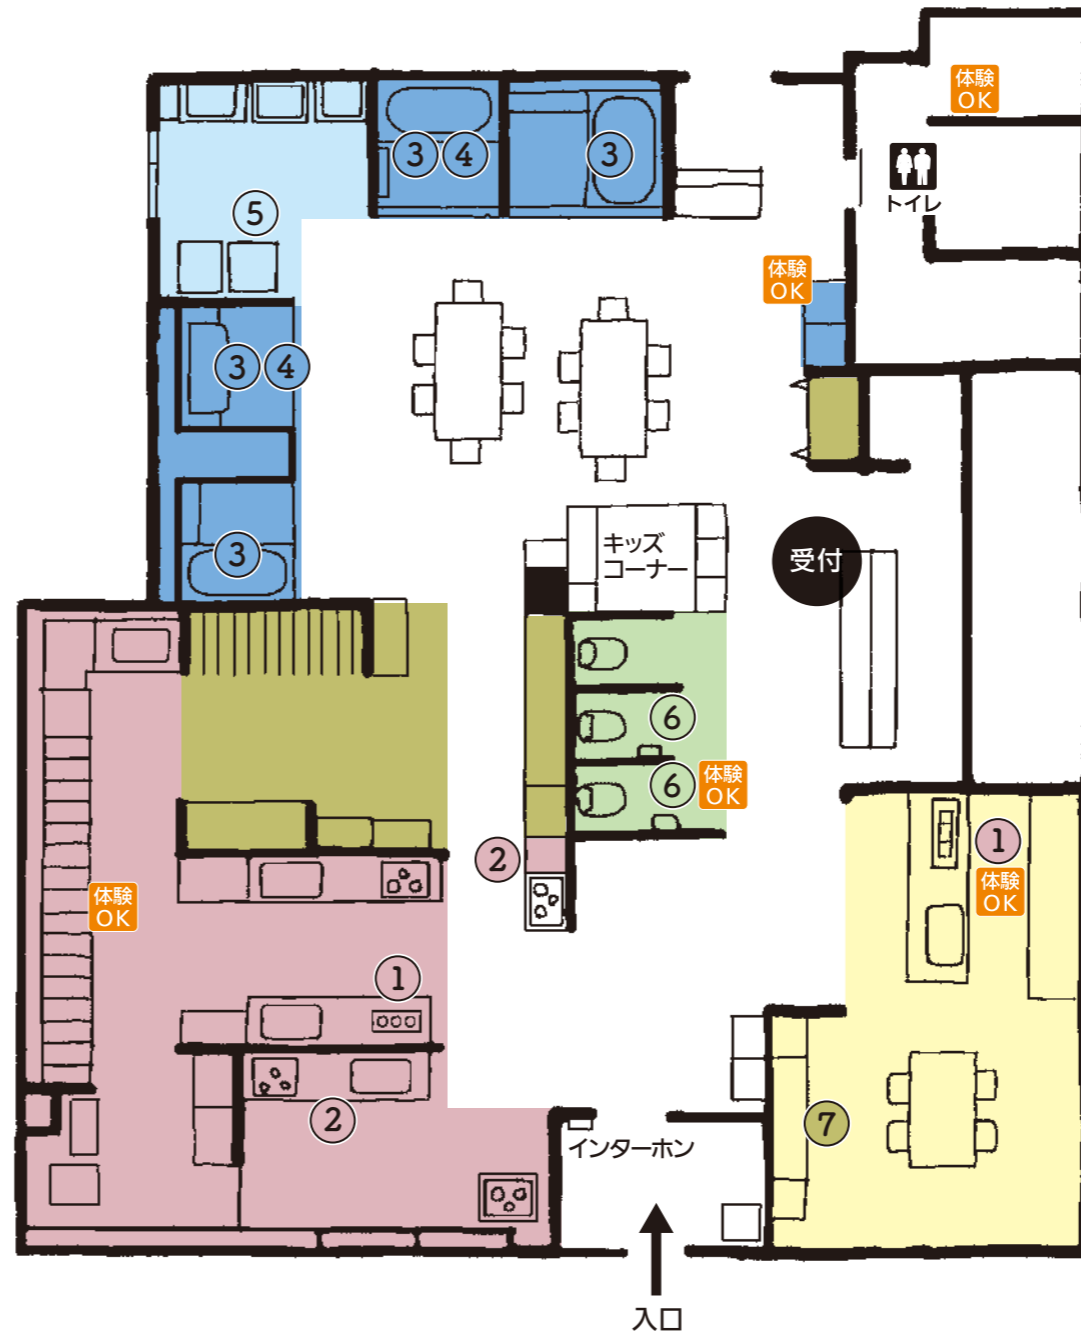

## おすすめ空間展示

ショールーム紹介ページ

パナソニックの先進テクノロジーが詰まったラクテック機能と空間の美しさを両立したLクラスキッチンとをぜひショールームでご覧ください。

## おすすめ空間展示

システムキッチン

システムバス

洗面ドレッシング

トイレ

内装収納

体験OK 実際に体験できます

トイレ

## 内装収納

商品ページ