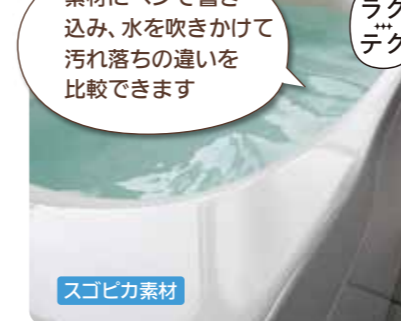

1 ラクするーシンク

水アカ汚れが落ちやすい。表面が硬く、キズにも強い。

紹介動画

人造大理石とスゴピカ素材にペンで書き込み、汚れ落ちを体験できます

スゴピカ素材

2 ワイドコンロシリーズ

コンロが横並びで調理がスムーズ。段差も小さく、さっとひとふき。

紹介動画

実際に操作できます

3 フロントオープンタイプ 食器洗い乾燥機

日本の環境に合わせた充実の機能性で、キッチンがさらに進化。

紹介動画

バスルーム

4 スゴピカ浴槽

はっ水・はっ油成分配合。汚れにくく、お掃除しやすい。

紹介動画

素材にペンで書き込み、水を吹きかけて汚れ落ちの違いを比較できます

スゴピカ素材

5 酸素美泡湯

酸素を含んだマイクロの泡で湯あがり後もほっかほかが長続き。

紹介動画

洗面ドレッシング

6 タッチレス水栓

センサーが検知して、使う分だけ水が出るので無駄をなくせる。