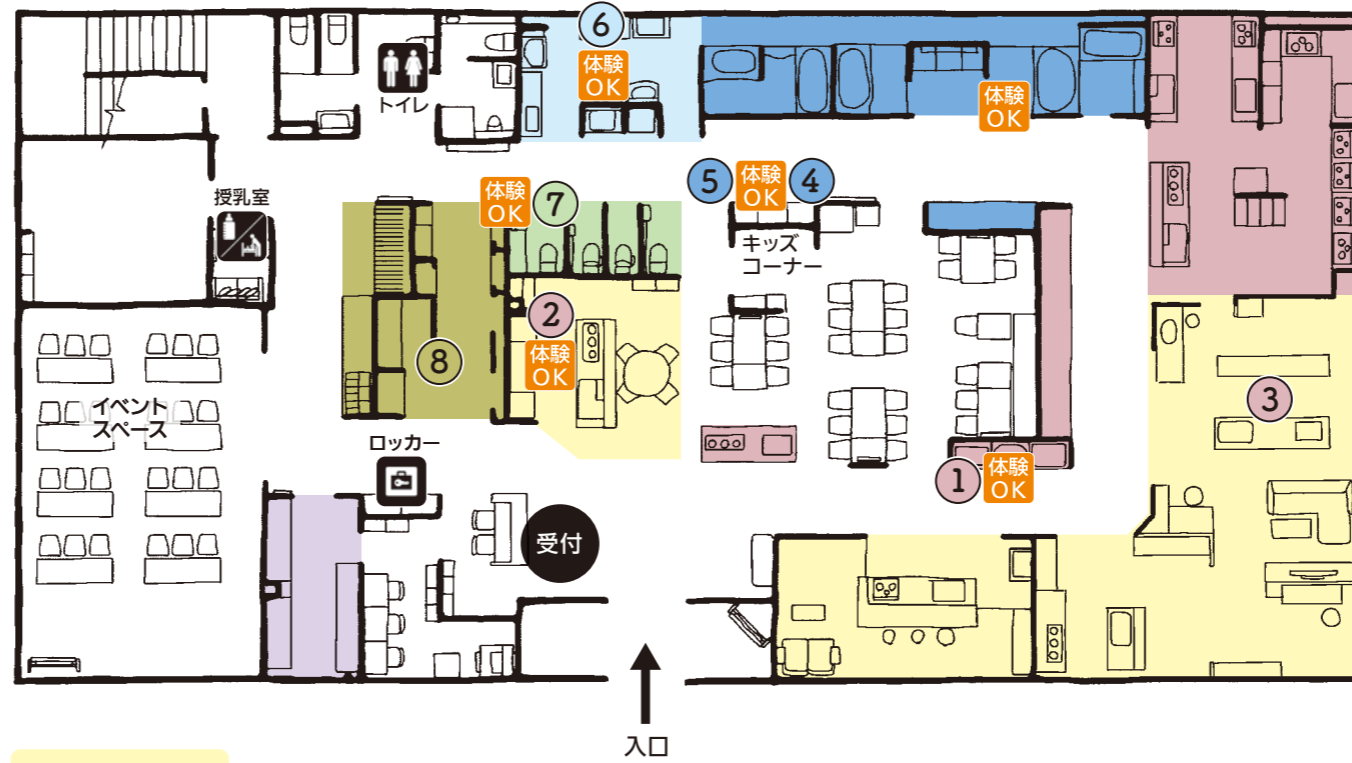

※画像はイメージです

【シリーズの比較はこちらから】

キッチン

バスルーム

建材

洗面

トイレ

おすすめ空間展示

手元が隠れる水切り付きのシンクと、二人でも並んで調理できるワイドコンロ。コンパクトで機能的な二列配列キッチンを、実際のインテリア空間の中で体験できます。

ショールーム
紹介ページ

- おすすめ空間展示
- キッチン
- バスルーム
- 洗面ドレッシング
- トイレ
- 内装収納
- 外装材
- 体験OK 実際に体験できます
- 授乳室
- 給茶機
- ロッカー

内装収納

8 内装ドア システムファニチャー キュビオス