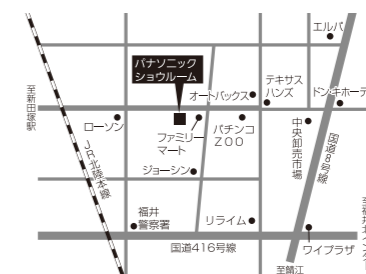

消耗品・交換部品の
ご用命はこちら。

ご予約やおすすめコンテンツは裏面をご覧ください。

Panasonic SHOWROOM パナソニックショールーム 福井

〒910-0837 福井県福井市高柳1丁目804番地
開館時間:10:00~17:00 休館日:水・木(但し、祝日は開館)、GW、夏季、年末年始

2024.2

くらしの
「ずっと」をつくる。