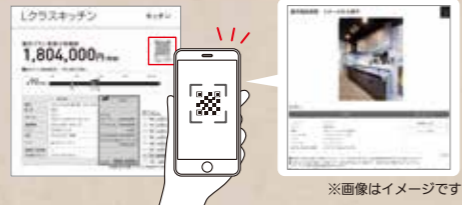

ぐるりとまわって、住まいの設備をまるごと体験。

◀このマークにご注目!

「もっと家事をラクしたい」というニーズに対応した、パナソニックの「テクノロジー」が詰まった商品です。

◀この素材にご注目!

はっ水・はっ油成分配合だから、傷がつきにくく汚れにも強く、キレイが長持ち。

キッチン・バスルーム展示

展示プラン価格表のQRコードを読み込むと展示プランの詳細がご覧いただけます。ブックマークなどで保存すると便利にお使いいただけます。