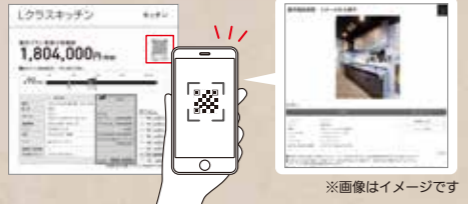

ぐるりとまわって、住まいの設備をまるごと体験。

◀このマークにご注目!

「もっと家事をラクしたい」というニーズに対応した、パナソニックの「テクノロジー」が詰まった商品です。

スゴピカ素材 /

◀この素材にご注目!

はっ水・はっ油成分配合だから、傷つきにくく汚れにも強く、キレイが長持ち。

キッチン・バスルーム展示

展示プラン価格表のQRコードを読み込むと展示プランの詳細がご覧いただけます。ブックマークなどで保存すると便利にお使いいただけます。