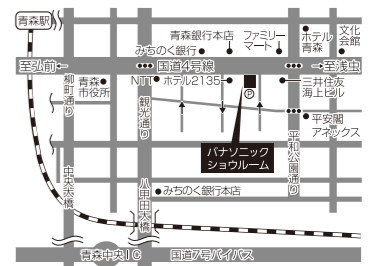

▼パナソニックの住まいの情報はコチラから

Instagram

LINE

パナソニックショールーム 青森

〒030-0823 青森県青森市橋本2-13-5 グランスクエア青森1F

開館時間：10:00～17:00

休館日：水・木(但し、祝日は開館)、GW、夏季、年末年始

2023.10