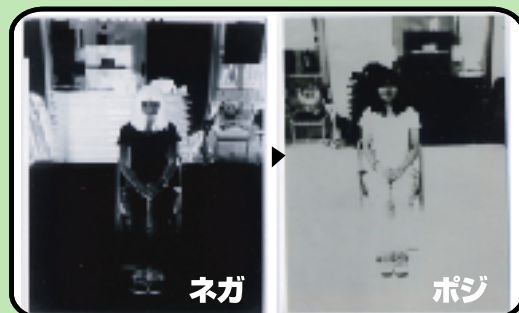

Panasonic
ideas for life

秋保トモハルと高田トシアキの

夏休み子ども写真教室

in パナソニックリビングショウルーム

親子で、名カメラマンになるう!

カメラのルーツ「はりあな写真機」の原理。
プロの機材を使って、家族をモノクロ撮影!
現像から定着、焼付けまでを、プロの指導
で実際に体験しましょう。

にち じ
日 時

へいせい ねん がつ にち ど にち にち
平成 24年 7月 28日(土) 29日(日)

① 10:30~12:00

② 14:30~16:00

たい しょう
対 象

小学生以上のお子様
(保護者同伴)

※必ず保護者の方が同席してください。
※イベントの様子を写真撮影させていただく
場合がございます。予めご了承下さい。

てい いん
定 員

各回10名+保護者の方

さん か ひ
参加費