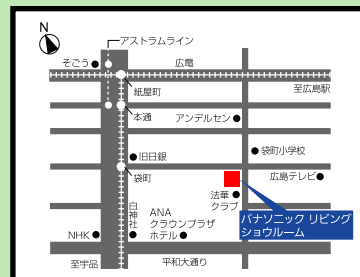

にち じ
日 時

へいせい ねん がつ にち ど にち にち
平成 24年 7月 28日(土) 29日(日)

① 10:30~12:00

② 14:30~16:00

たい しょう
対 象

小学生以上のお子様
(保護者同伴)

※必ず保護者の方が同席してください。
※イベントの様子を写真撮影させていただく
場合がございます。予めご了承下さい。

てい いん
定 員

各回10名+保護者の方

さん か ひ
参加費

500円(税込み) ※その他、
エプロン、タオル
/お子様お一人につき

※当日、会場にお持ち下さい。

もうしこみきかん
申込期間

各イベントの開催日前日まで
(ただし先着順、定員になり次第受付終了)

※当日キャンセルが出た場合に限り、当日参加の受付をいたします。

かい じょう
会 場

パナソニック リビング ショウルーム 広島

〒730-8577 広島市中区中町7番1号

お申込は・・・TEL. 082-247-5766

受付時間/10:00~17:00 (水曜休日を除く)

ホームページ/ <http://sumai.panasonic.jp/sr/hiroshima/>